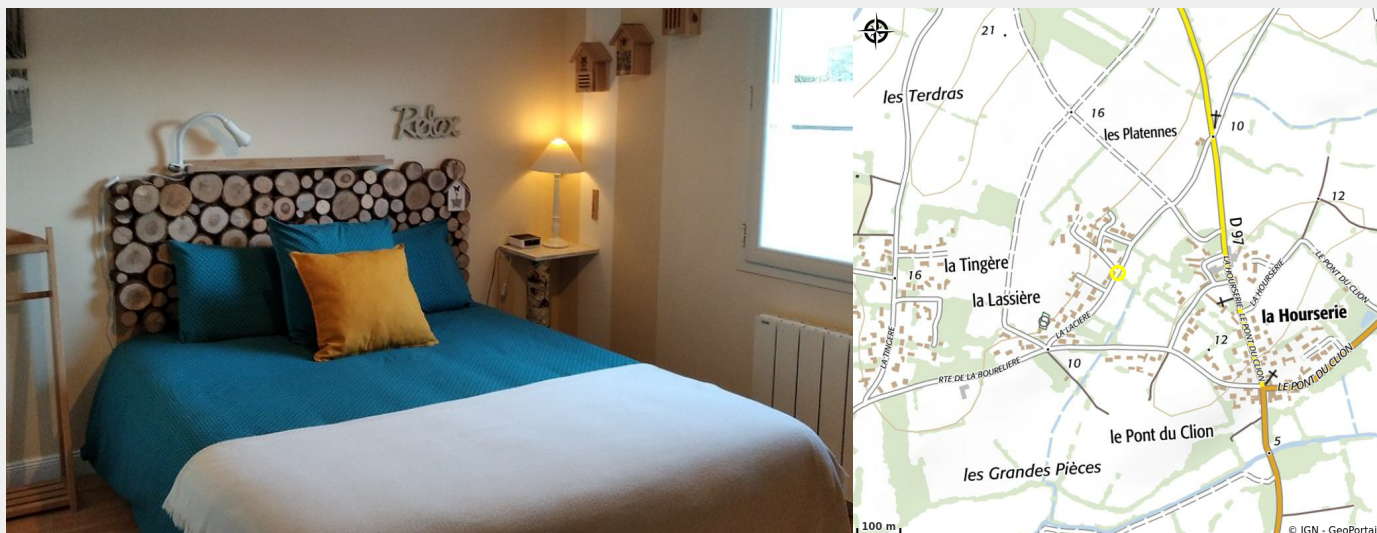

CHAMBRE D'HÔTES LA LACIERE 1

Crédit photo : (Clévacances Loire-atlantique)

Infos pratiques

Categorie : Où dormir

Description

Chambre d'hôtes de 17 m² pour 2 personnes. Séjour / coin cuisine. Télévision, Micro-ondes, Four, Réfrigérateur, bouilloire, wifi gratuit Salon de jardin, Jardin paysagé, Ombrage, Clos, Spa. Stationnement gratuit avec un emplacement réservé non protégé . Prestations esthétiques(massages, soins visage...) sur demande.