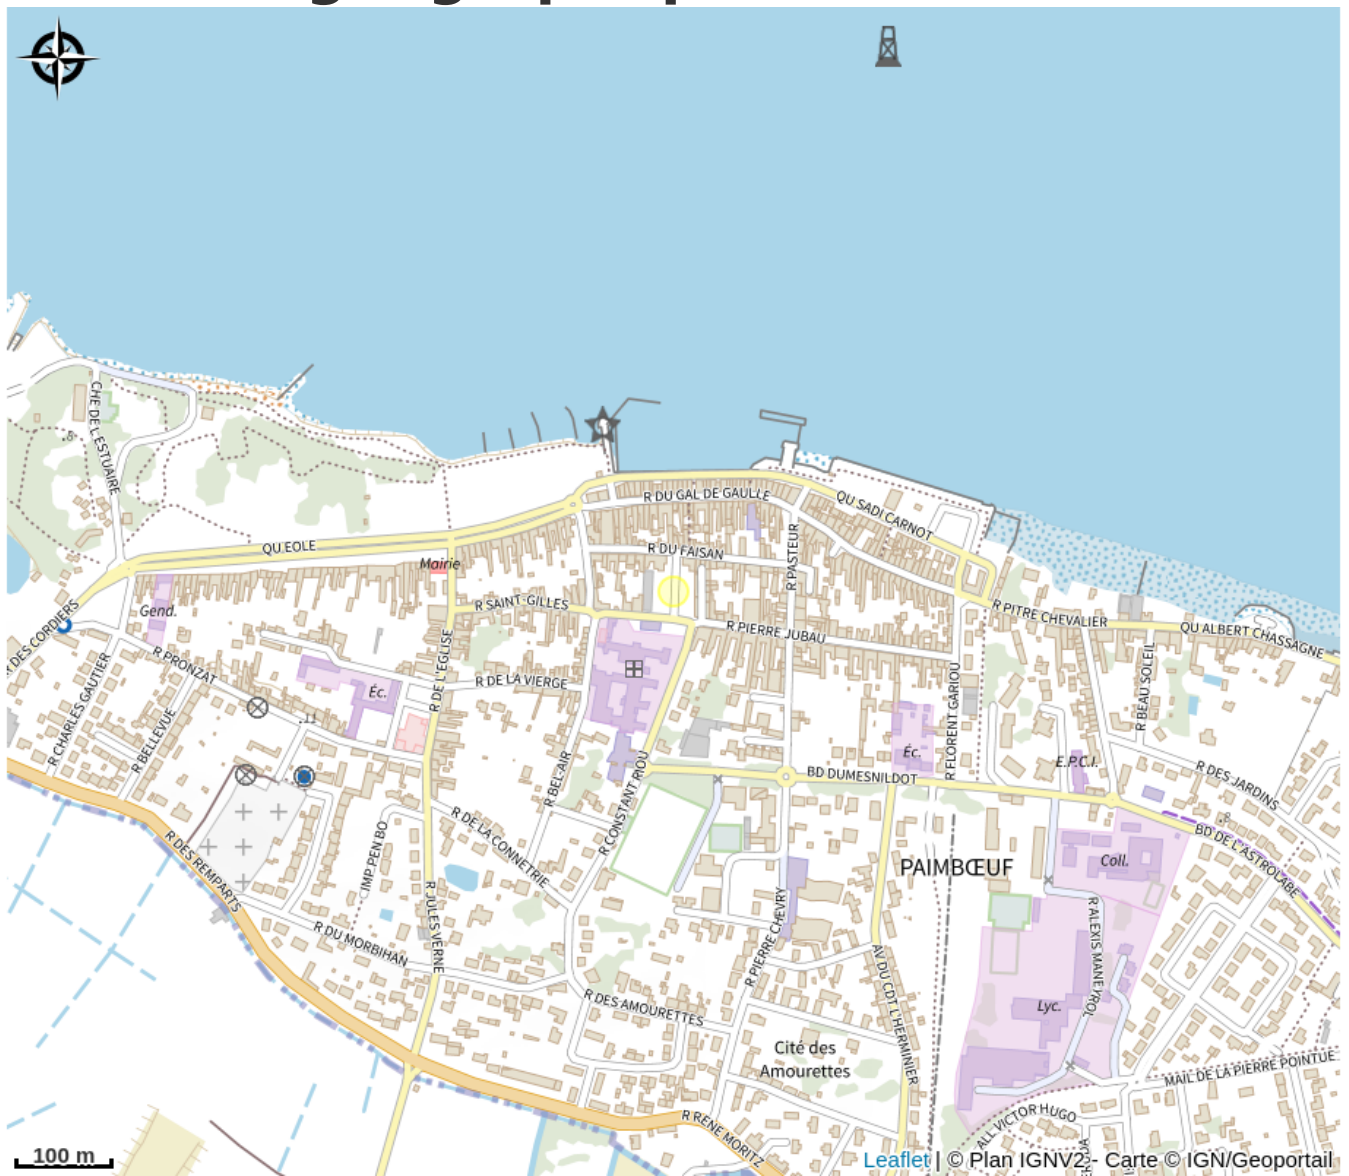

MARCHÉ DE PAIMBOEUF

Infos pratiques

Categorie : A voir

Description

Marché local traditionnel le vendredi matin sur la place du Marché

Situation géographique

Toutes les infos pratiques

Contact

Place du Marché
44560 PAIMBOEUF