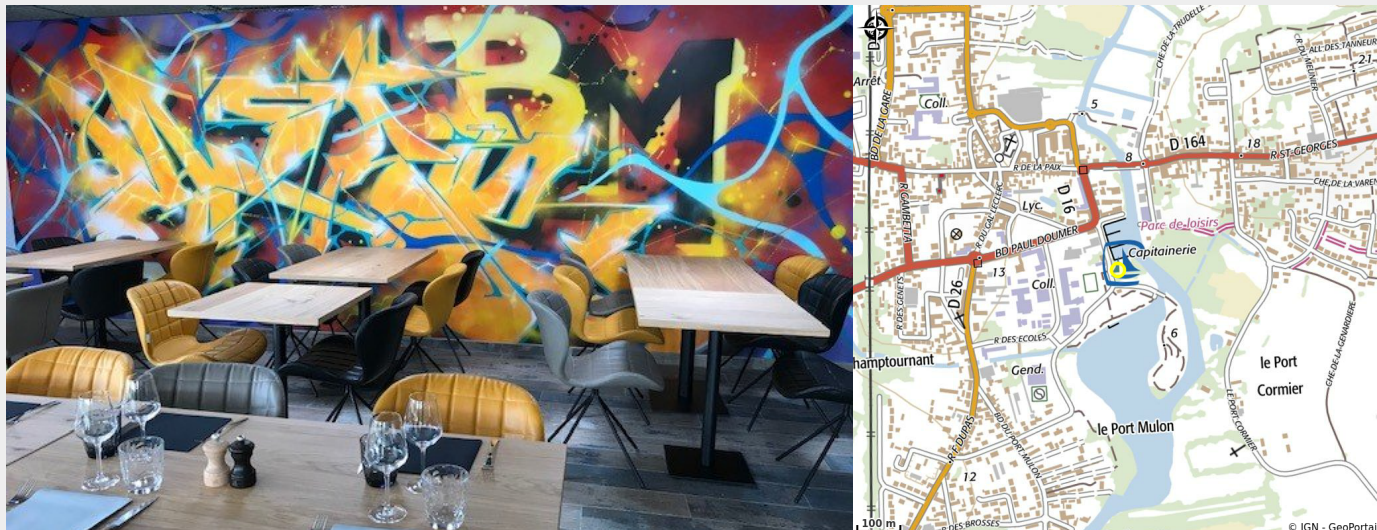

RESTAURANT LE B M

Crédit photo : (©HellardMarjorie)

Nouveauté, ce restaurant avec vue panoramique sur le port de Nort-sur-Erdre

Infos pratiques

Categorie : Où manger

Description

Restaurant avec 2 terrasses pour une vue exceptionnelle sur le port et son plan d'eau
Lundi, mardi Fermé Mercredi 09:00 - 15:30 _ Jeudi 09:00 - 15:30 Vendredi 09:00 -
00:00 _ Samedi 09:00 - 00:00 Dimanche 10:00 - 19:00