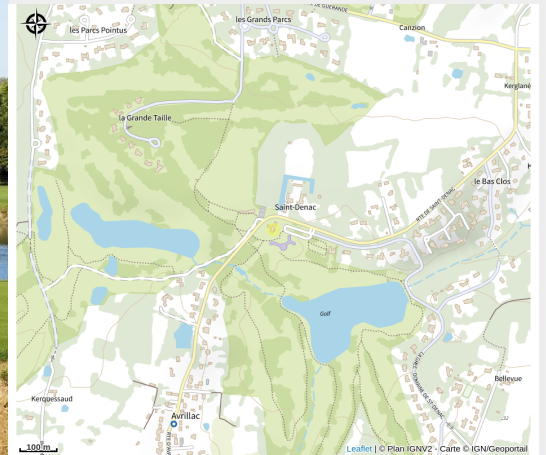

Golf International Barrière La Baule

Crédit : Barrière Golf International la baule_1 (Groupe Barrière)

Infos pratiques

Catégorie : A faire