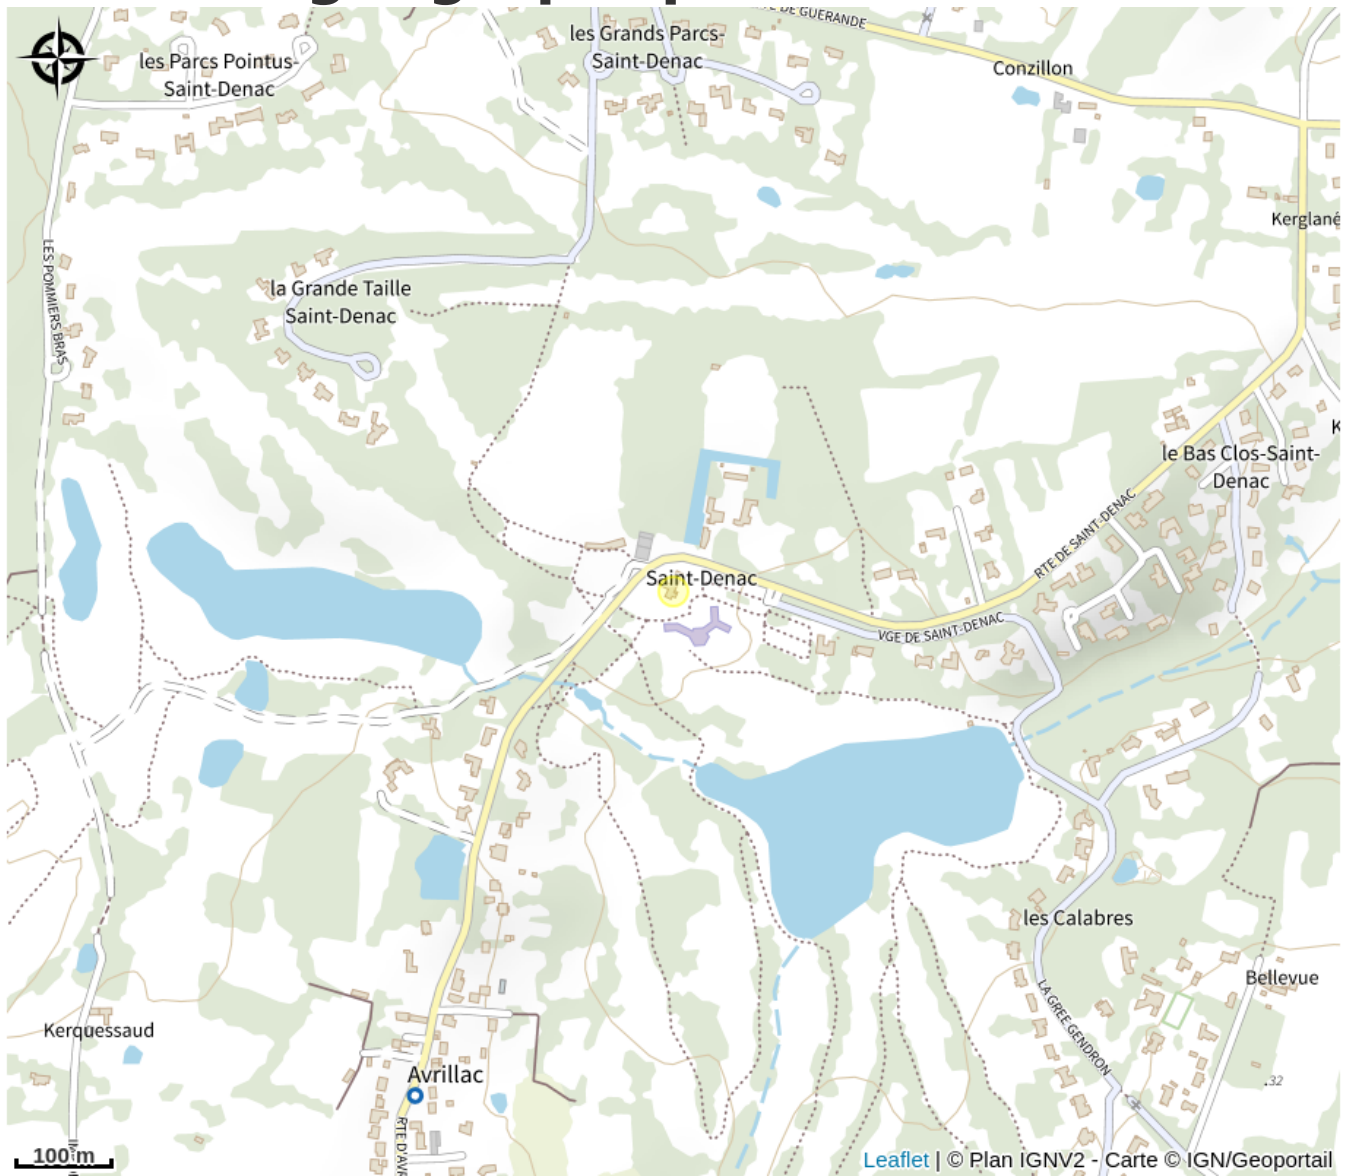

Golf International Barrière La Baule

Crédit photo : (DR)

À la lisière du Parc naturel régional de Brière, les parcours technique, athlétique ou tracés compacts - 45 trous répartis sur 220 hectares - vous promettent de belles parties. Profitez du restaurant et travaillez votre swing au centre d'entraînement avec coaching personnalisé.

Infos pratiques

Categorie : A faire

Description

À la lisière du Parc naturel régional de Brière, les parcours technique, athlétique ou tracés compacts - 45 trous répartis sur 220 hectares- vous promettent de belles parties. Profitez du restaurant et travaillez votre swing au centre d'entraînement avec coaching personnalisé.

Situation géographique

Toutes les infos pratiques

Contact

Route de Saint-Denac
44500 LA BAULE-ESCOUBLAC
<http://www.golf-barriere-labaule.com>