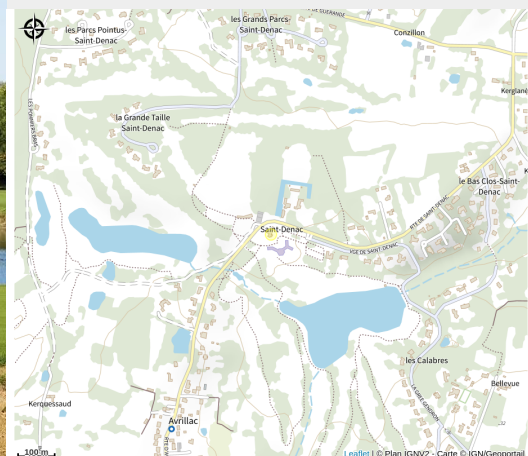

Golf International Barrière La Baule

Crédit photo : (DR)

À la lisière du Parc naturel régional de Brière, les parcours technique, athlétique ou tracés compacts - 45 trous répartis sur 220 hectares - vous promettent de belles parties. Profitez du restaurant et travaillez votre swing au centre d'entraînement avec coaching personnalisé.

Infos pratiques

Categorie : A faire

Description

À la lisière du Parc naturel régional de Brière, les parcours technique, athlétique ou tracés compacts - 45 trous répartis sur 220 hectares- vous promettent de belles parties. Profitez du restaurant et travaillez votre swing au centre d'entraînement avec coaching personnalisé.