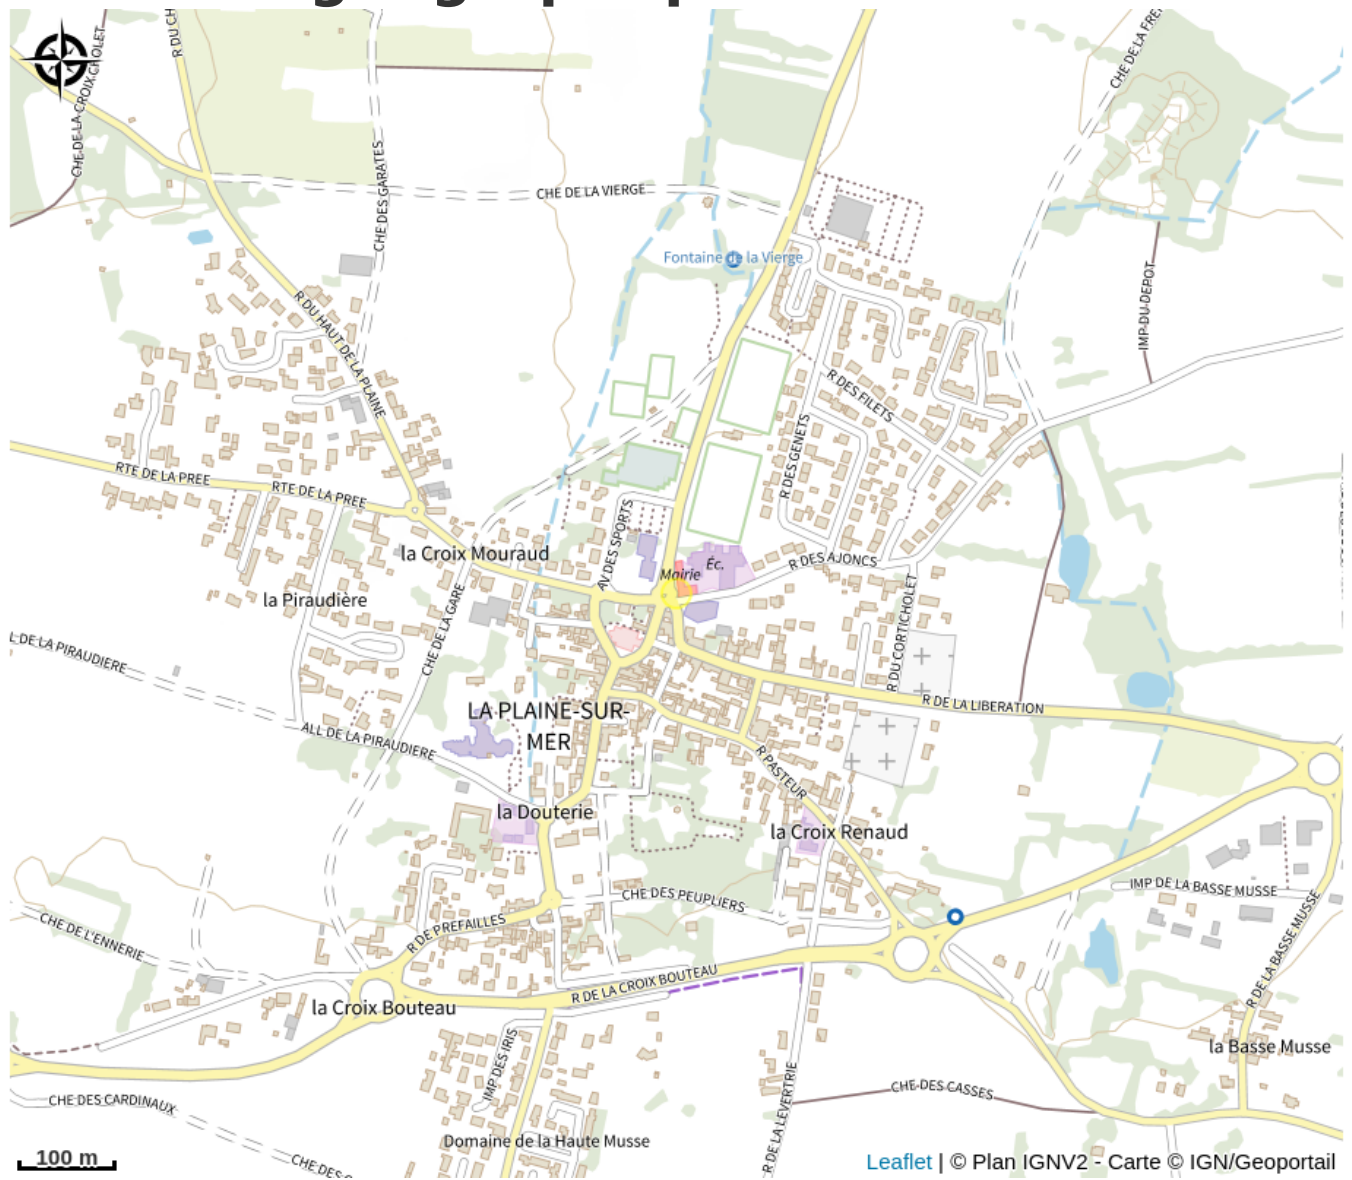

Situation géographique