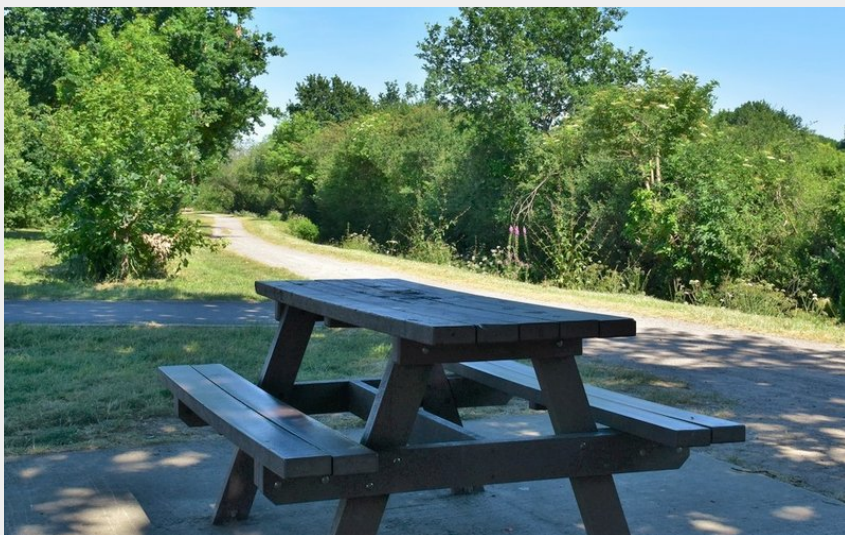

AIRE DE PIQUE NIQUE DES GUIFETTES

Crédit photo : (©M. Arteaga)

Aire de pique-nique à Donges

Infos pratiques

Categorie : A faire

Description

Plusieurs tables de pique-nique aux environs de la salle des Guifettes à Donges, sur le tracé des sentiers de randonnée "Le Coin Carré" et "Les Marais de Maca".