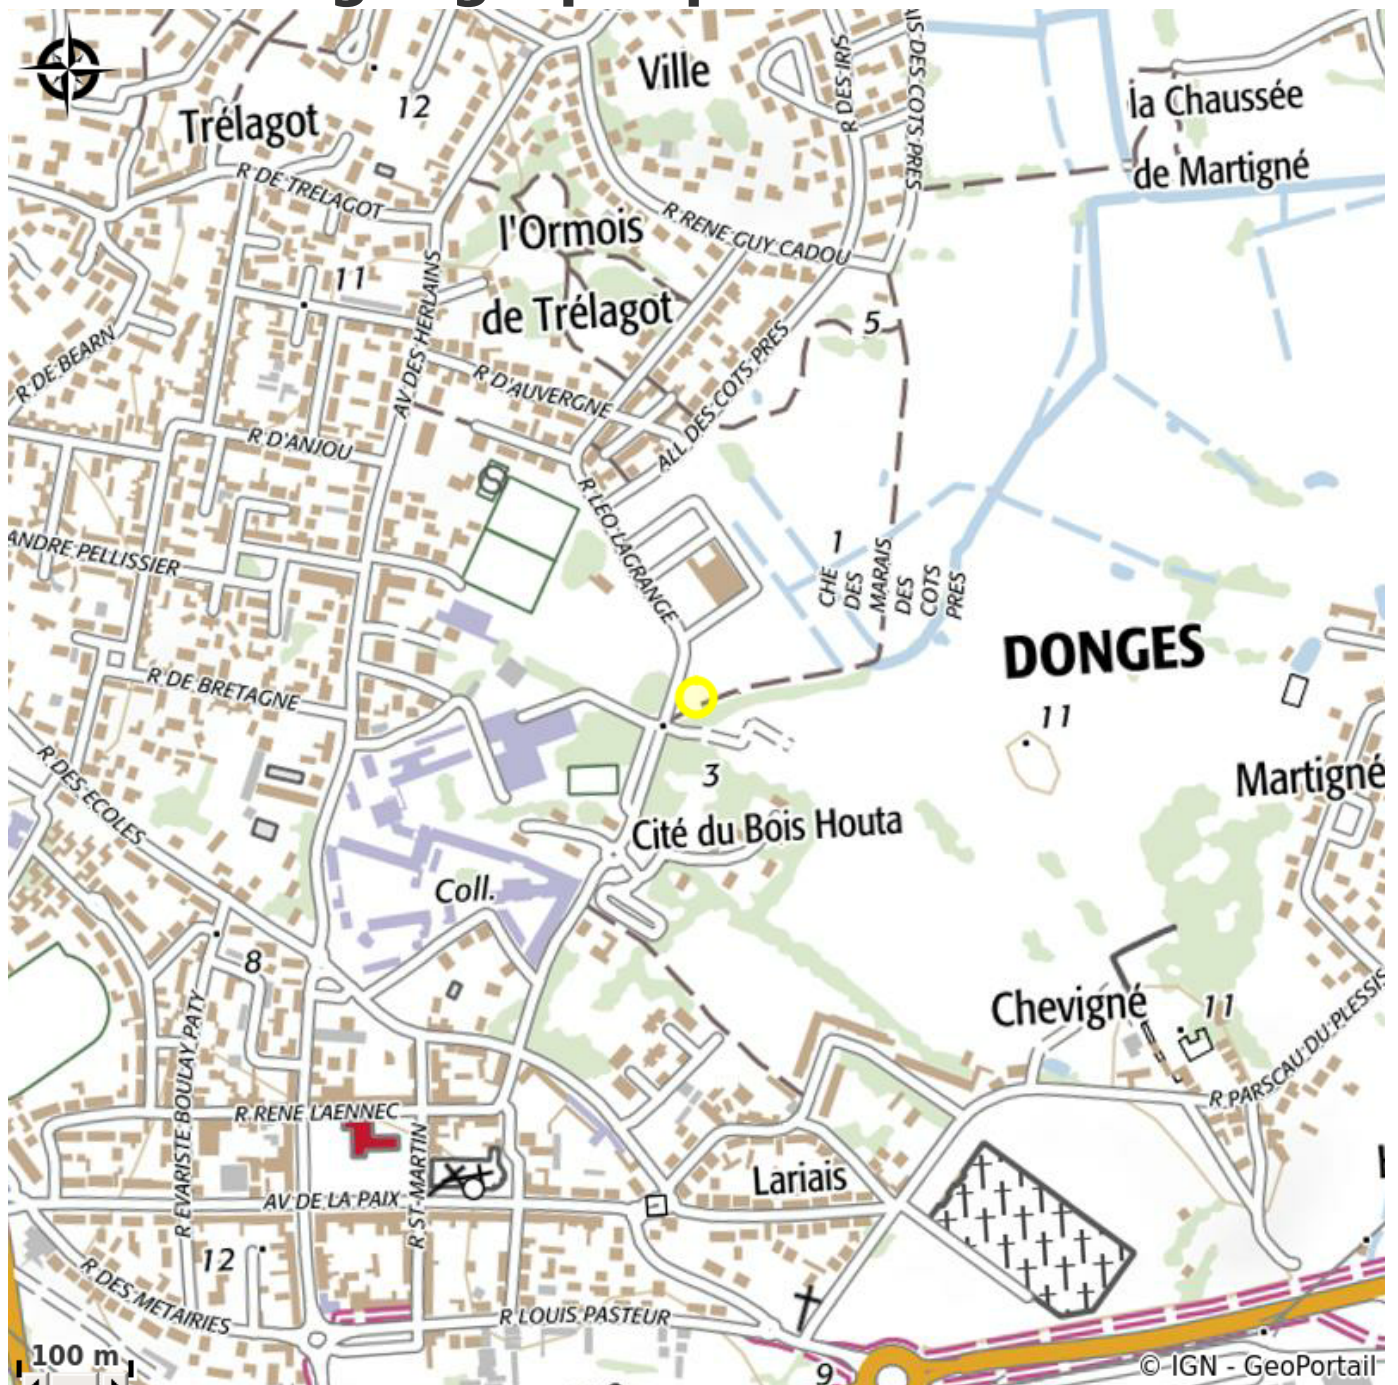

AIRE DE PIQUE NIQUE DES GUIFETTES

Crédit photo : (©M. Arteaga)

Aire de pique-nique à Donges

Infos pratiques

Categorie : A faire

Description

Plusieurs tables de pique-nique aux environs de la salle des Guifettes à Donges, sur le tracé des sentiers de randonnée "Le Coin Carré" et "Les Marais de Maca".

Situation géographique

Toutes les infos pratiques

Contact

Rue Léo Lagrange
44480 DONGES