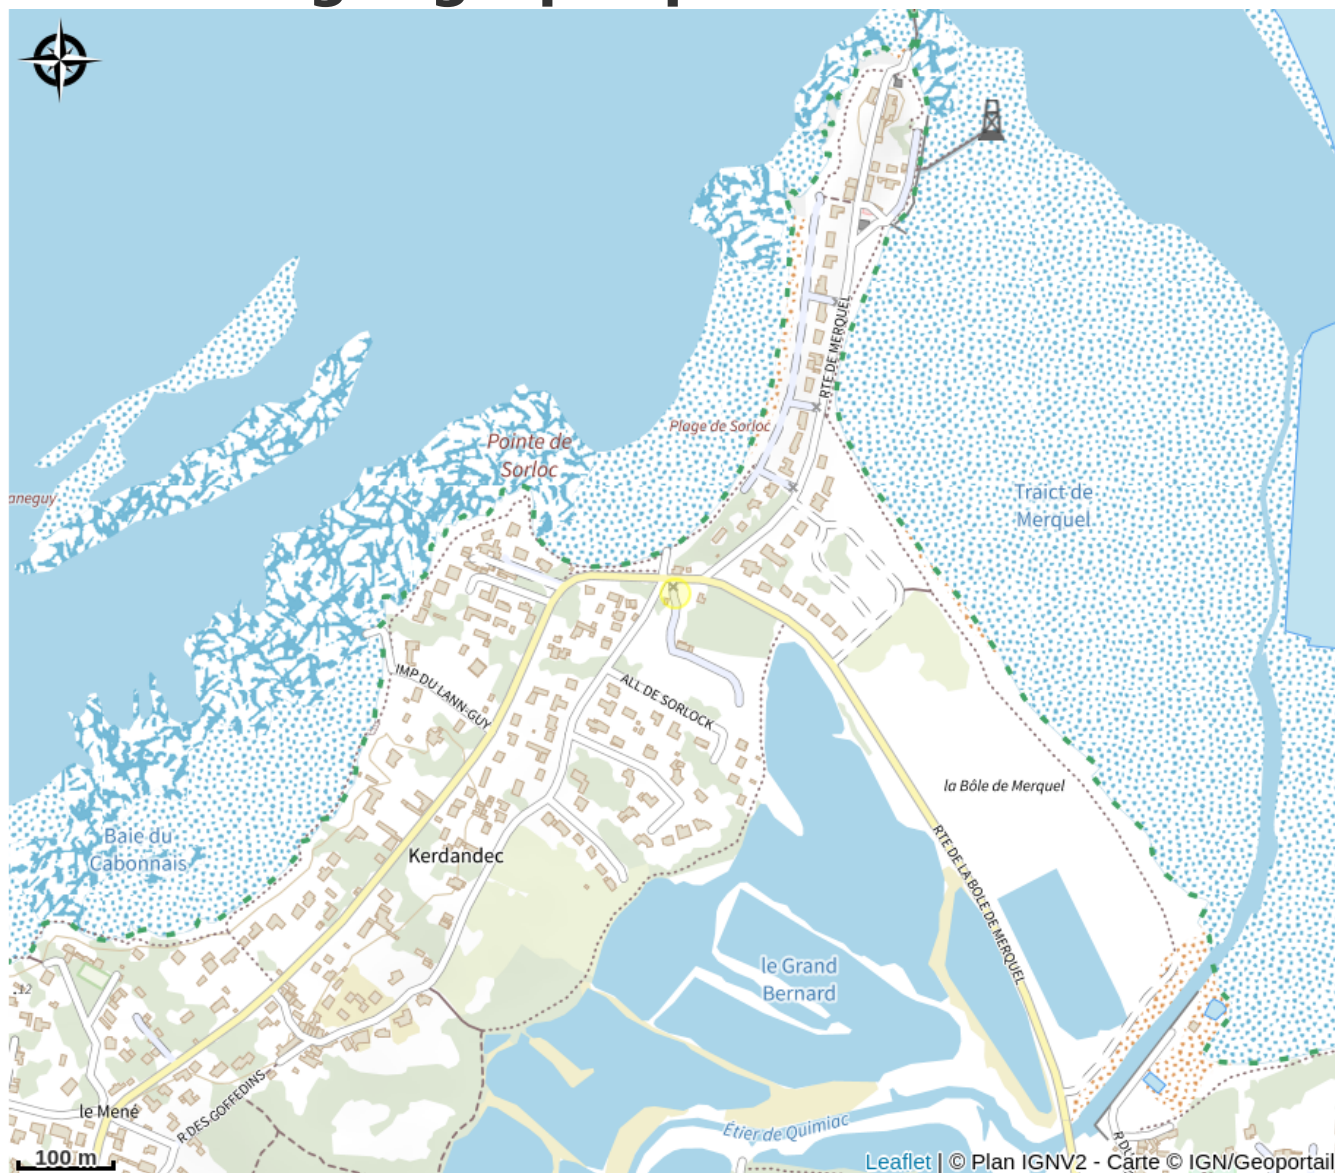

Camping - GCU Mesquer

Crédit photo : (©GCUMESQUER)

Infos pratiques

Categorie : OÙ dormir

Description

Le terrain GCU de MESQUER, au sud de la Bretagne, dans le pays ligérien, est situé en bordure de l'océan Atlantique, sur la côte nord de la presqu'île de Guérande, à 10 km de GUÉRANDE. Il comporte 85 emplacements sur un terrain ombragé de 12 500 m².

Situation géographique

Toutes les infos pratiques

Contact

rue de Kerdandec

44420 MESQUER

<https://www.gcu.asso.fr/terrains/mesquer-loire-atlantique-44>