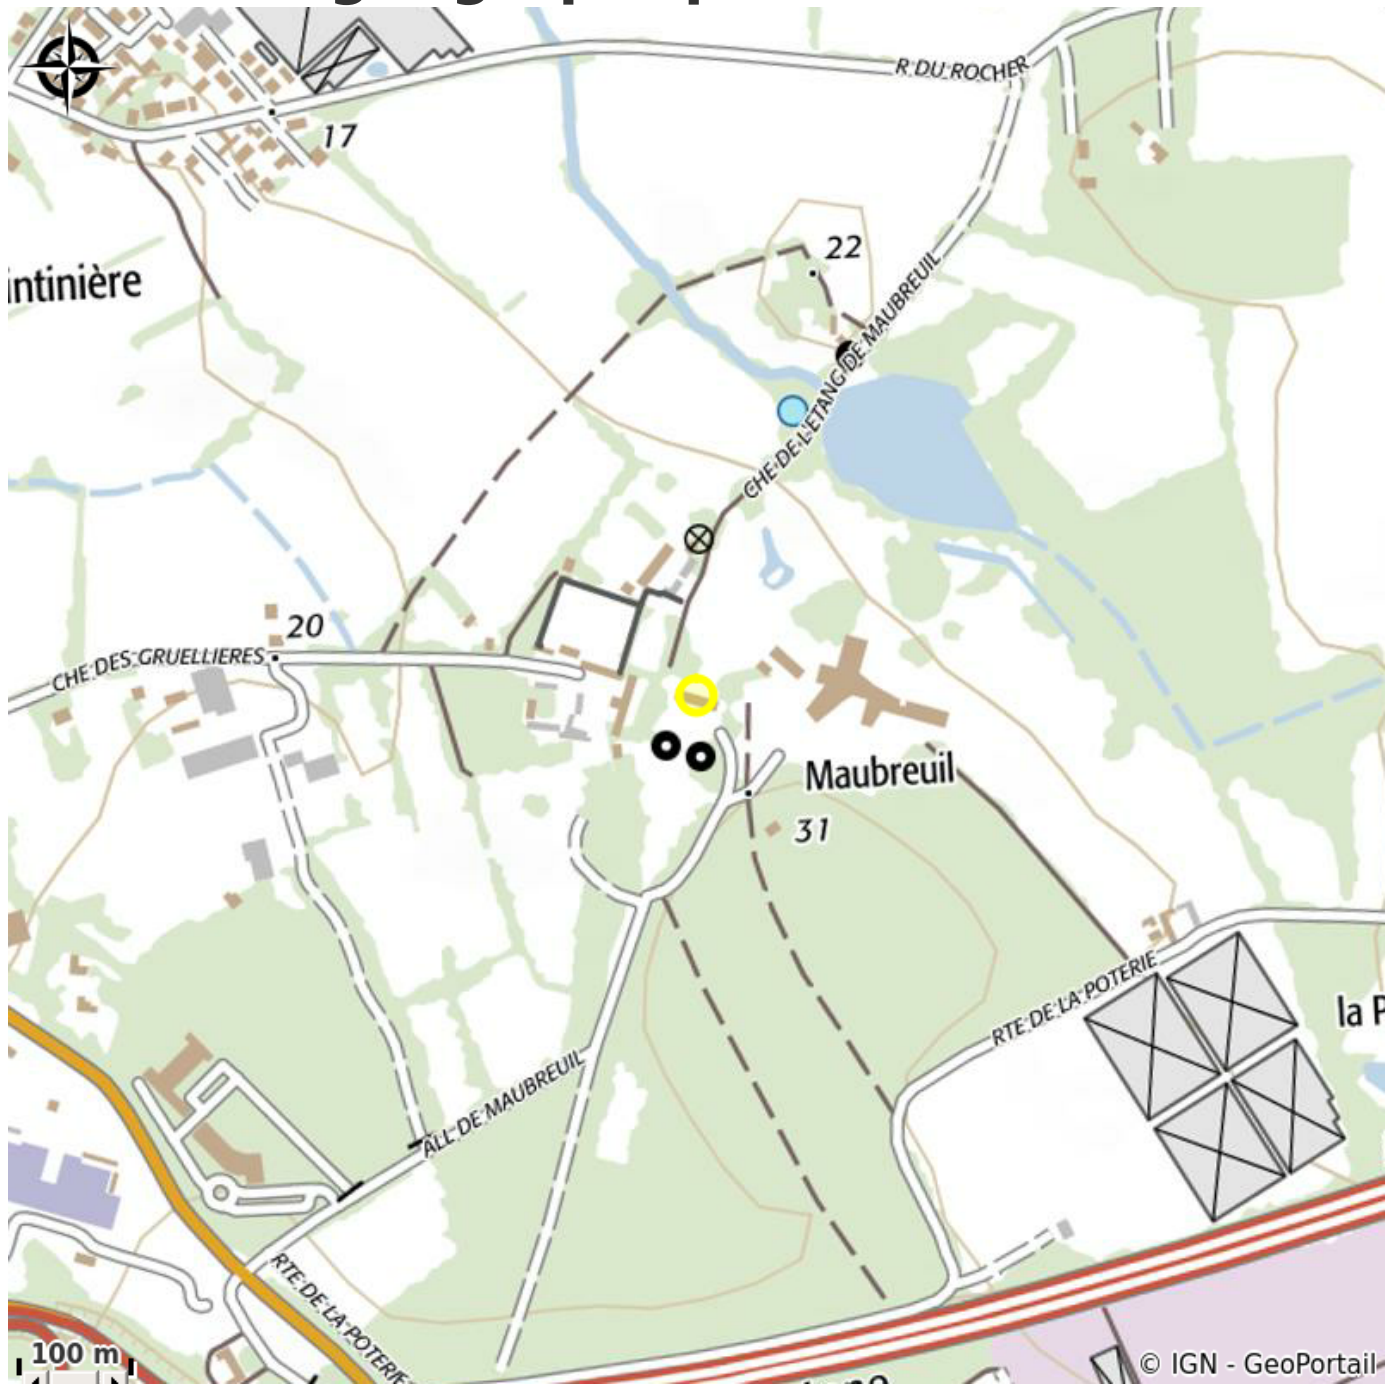

NANTES EST - CARQUEFOU MAUBREUIL

Infos pratiques

Categorie : Où dormir

Situation géographique

Toutes les infos pratiques

Contact

5 allée de Maubreuil
44470 CARQUEFOU
maubreuil@capwestresidence.fr