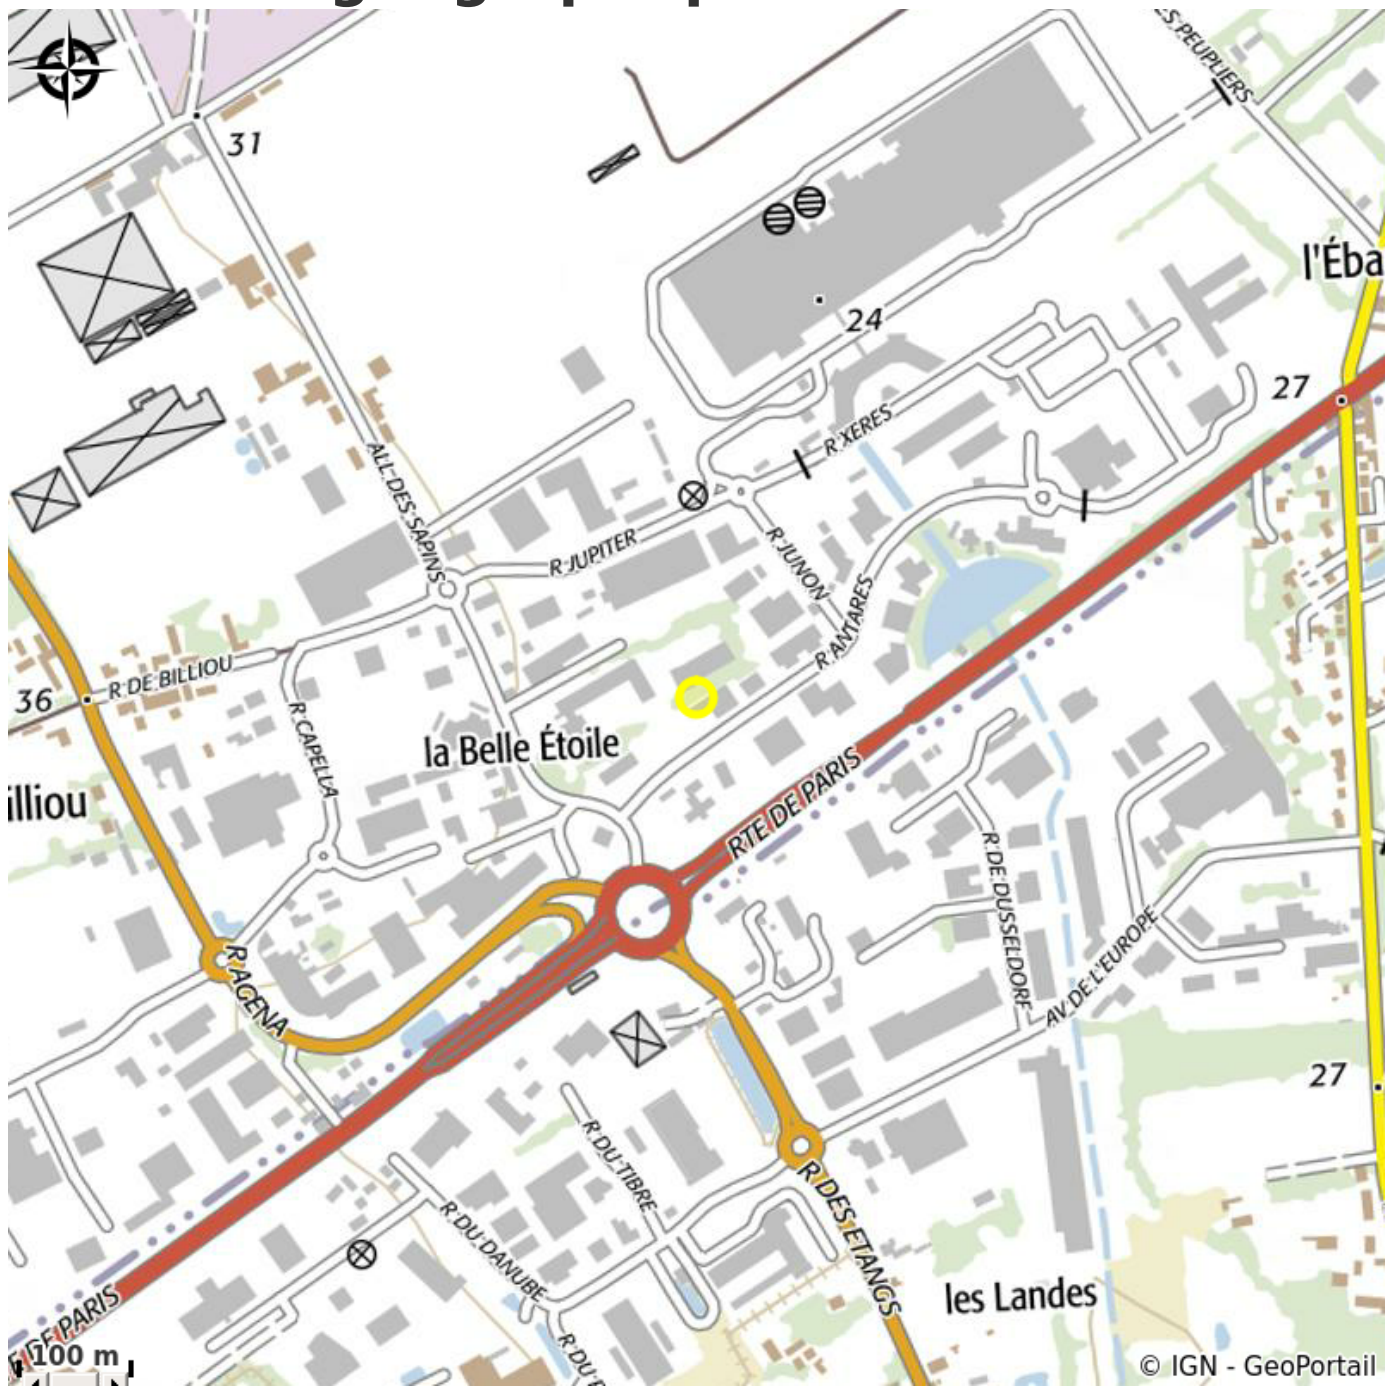

NANTES EST - CARQUEFOU BELLE ETOILE 1

Infos pratiques

Categorie : Où dormir

Situation géographique

Toutes les infos pratiques

Contact

5 bis rue Antares
44470 CARQUEFOU
belleetoile@capwestresidence.fr