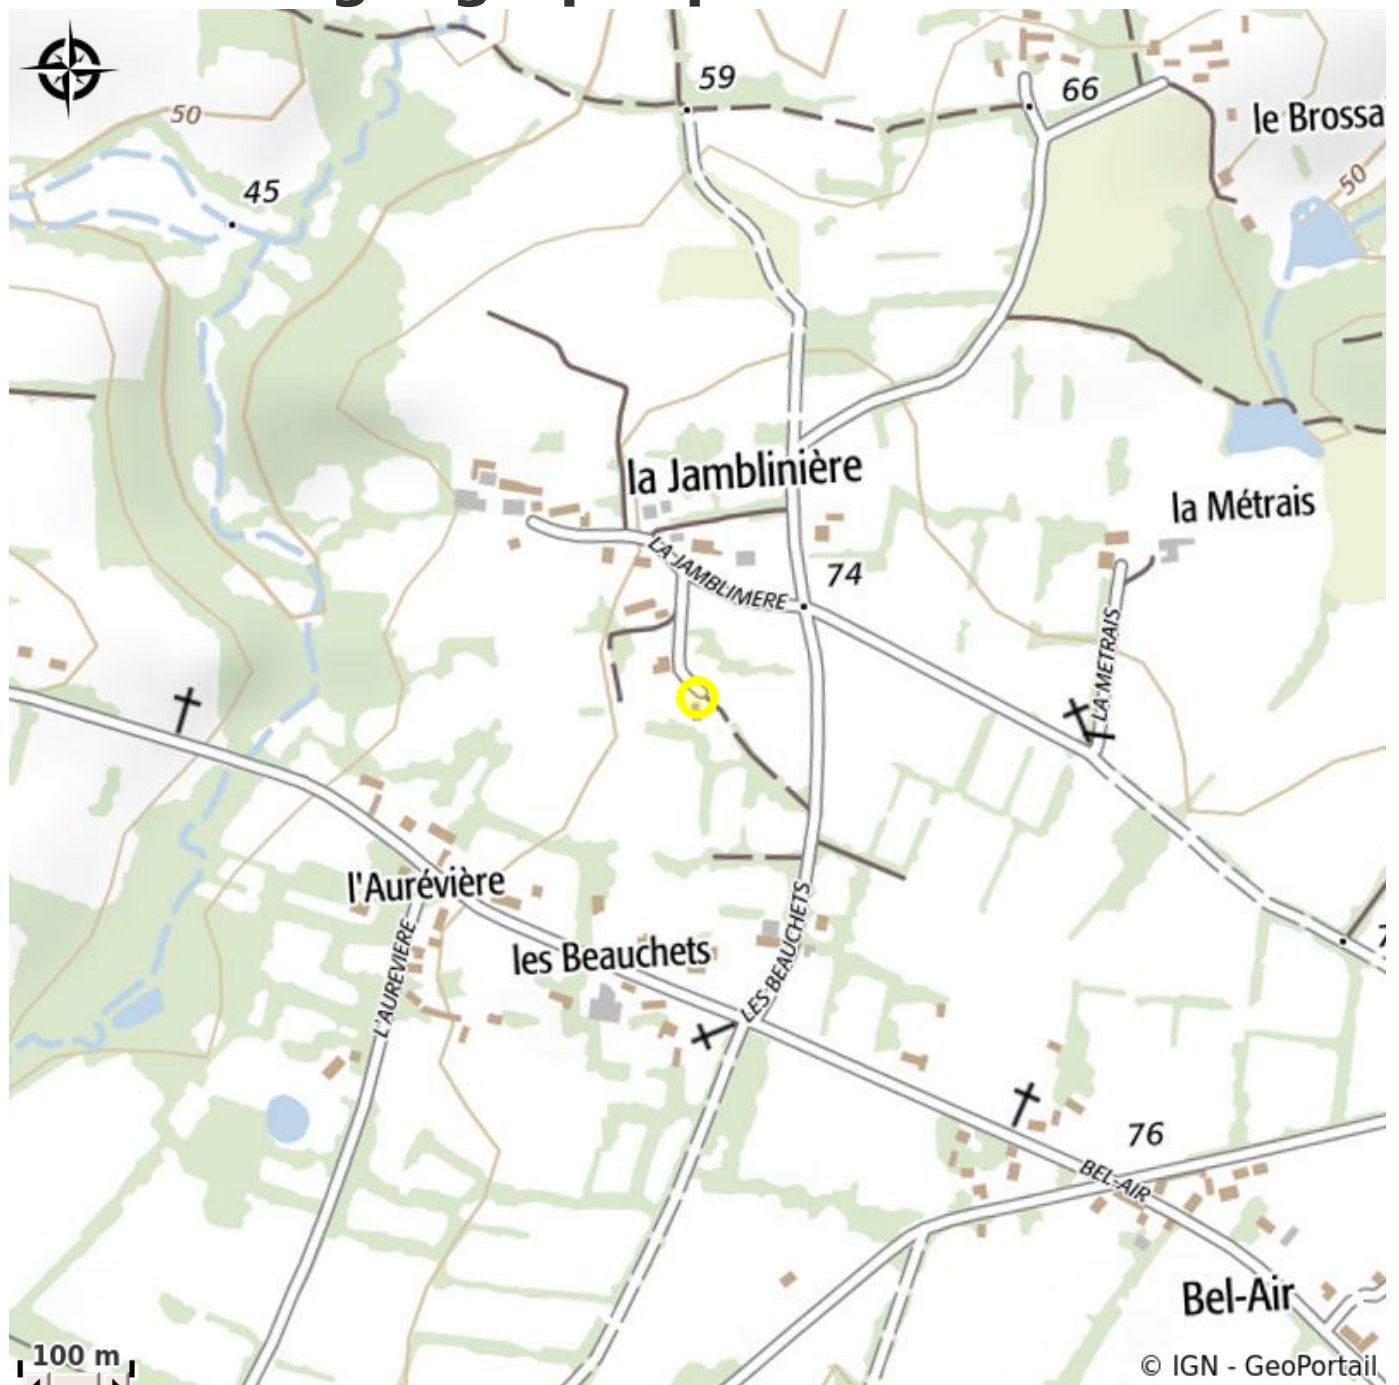

SCEA RONDEAU

Crédit photo : (©SCEARondeau)

Vente à la ferme de colis de boeuf

Infos pratiques

Categorie : A voir

Description

Vente directe viande bovine normand et croisé charolais, par colis de 10kg.
Exploitation en conversion bio

Situation géographique

Toutes les infos pratiques

Contact

La Jambliniere
44360 VIGNEUX-DE-BRETAGNE
scearondeau@gmail.com