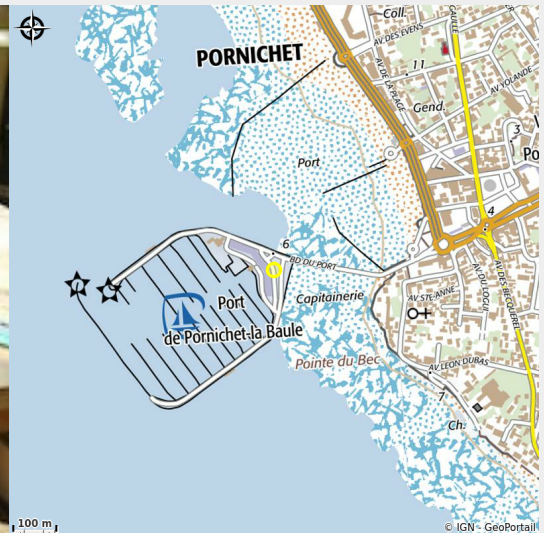

Au P'tit Mousse

Crédit photo : (DR)

Restaurant, pizzeria, grill idéalement situé sur le port de plaisance. Ouvert 7j/7 en saison, fermé les soirs du mardi au jeudi hors saison.

Infos pratiques

Categorie : Où manger

Description

Restaurant pizzeria, grill idéalement situé pour un escale gourmande au coeur du port de plaisance à Pornichet. Mathieu et Lili vous accueillent, dans une ambiance maritime, en toute simplicité et convivialité. Jetez l'ancre pour venir savourer les fameuses pizzas du P'tit Mousse et leur pâte faite maison ou ses moules (en partenariat avec l'abordage). Enfin changez d'horizon avant de prendre le large et laissez vous tenter par une bonne coupe de glace. Mathieu et Lili peuvent maintenant également vous accueillir sous une terrasse chauffée et abritée.

Situation géographique

Toutes les infos pratiques

Contact

Port de Plaisance

44380 PORNICHET

elise44380@gmail.com

<http://restaurantlepetitmousse.fr/>