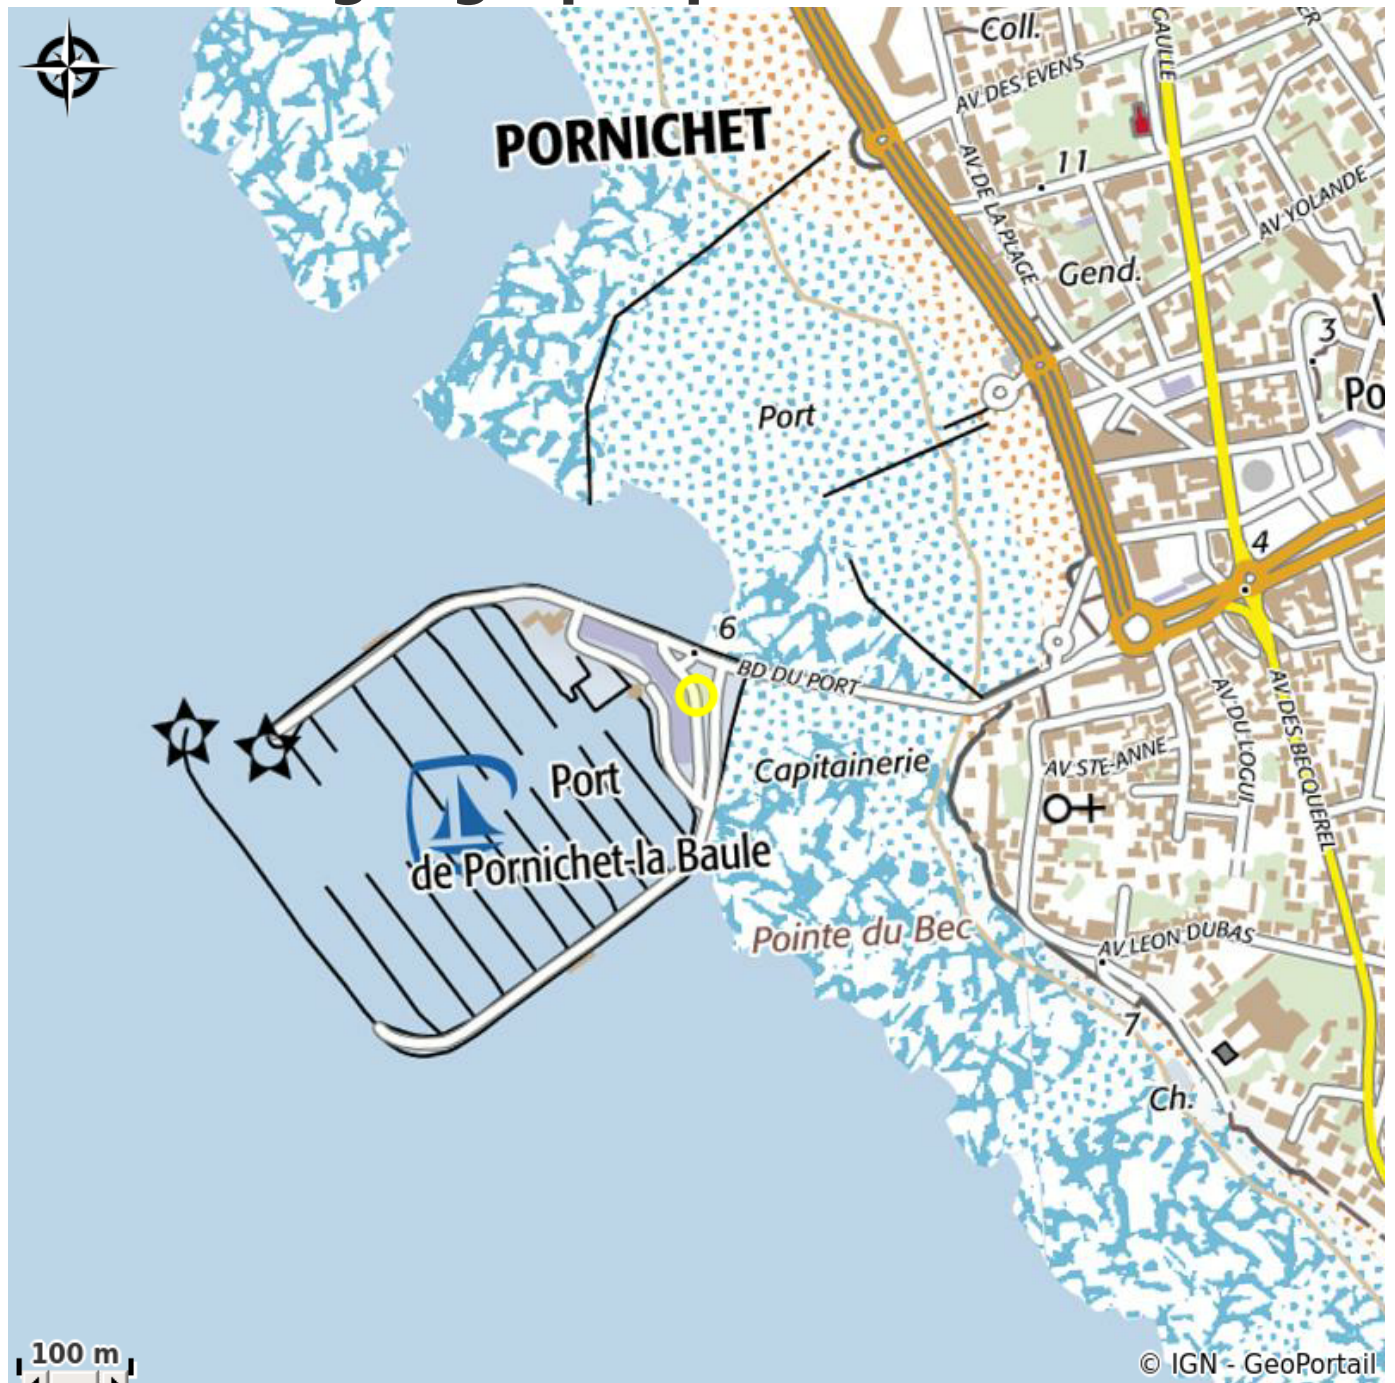

Au P'tit Mousse

Crédit photo : (DR)

Restaurant, pizzeria, grill idéalement situé sur le port de plaisance. Ouvert 7j/7 en saison, fermé les soirs du mardi au jeudi hors saison.

Infos pratiques

Categorie : Où manger

Description

Restaurant pizzeria, grill idéalement situé pour un escale gourmande au coeur du port de plaisance à Pornichet. Mathieu et Lili vous accueillent, dans une ambiance maritime, en toute simplicité et convivialité. Jetez l'ancre pour venir savourer les fameuses pizzas du P'tit Mousse et leur pâte faite maison ou ses moules (en partenariat avec l'abordage). Enfin changez d'horizon avant de prendre le large et laissez vous tenter par une bonne coupe de glace. Mathieu et Lili peuvent maintenant également vous accueillir sous une terrasse chauffée et abritée.

Situation géographique

Toutes les infos pratiques

Contact

Port de Plaisance

44380 PORNICHET

elise44380@gmail.com

<http://restaurantlepetitmousse.fr/>