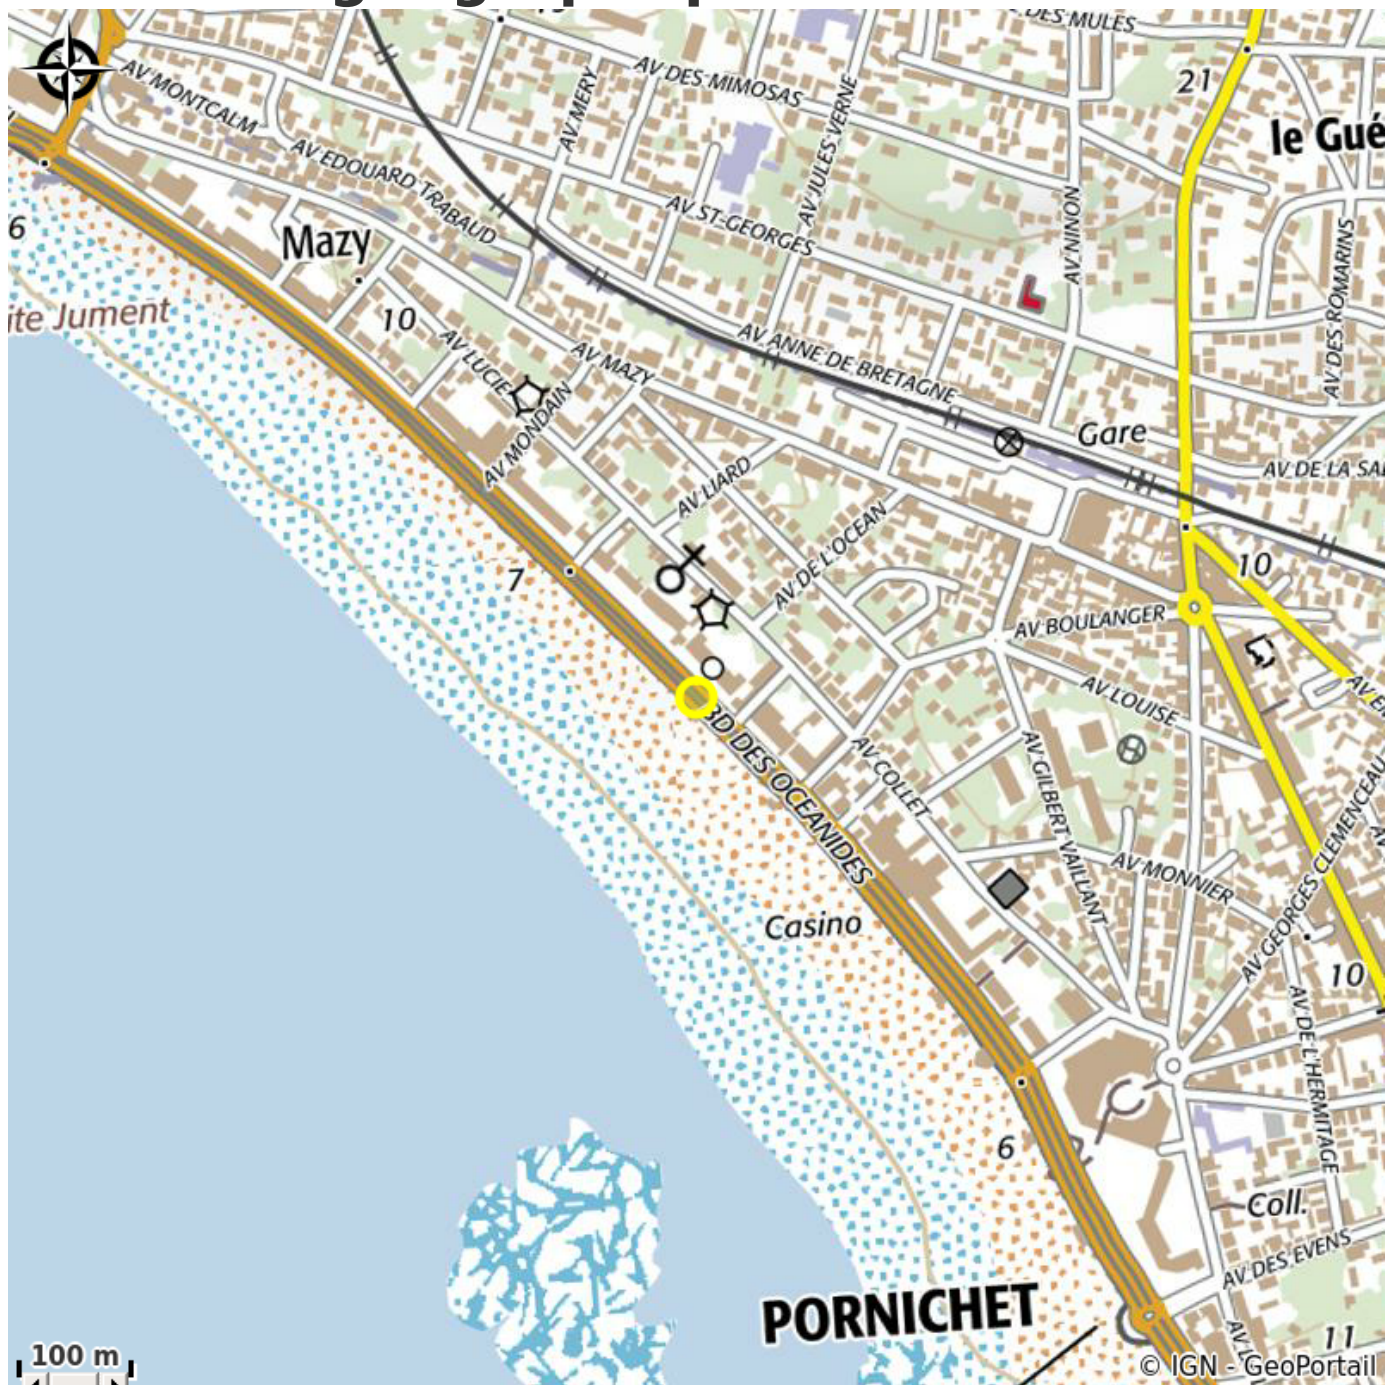

Le Casino

Crédit photo : (Partouche)

Cuisine traditionnelle et raffinée, avec vue sur la baie. Ouvert toute l'année.

Infos pratiques

Categorie : Où manger

Description

Le Casino de Pornichet vous accueille toute l'année de 10h à 4h du matin en vous proposant de nombreuses animations : soirées à thème, buffets gratuits, lots à gagner, groupes de musique... L'endroit idéal pour passer des moments riches en émotions. Avec ses 150 machines à sous, ses jeux de tables (Roulette Anglaise, Black-Jack, Ultimate Poker, Texas Hold'em Poker), ses jeux électroniques (Roulette Anglaise et Black-Jack), son restaurant avec vue panoramique sur la baie et son bar, le Casino réunit tous les atouts pour vous faire vivre une expérience inoubliable ! L'entrée au casino est réservée aux personnes majeures et non interdites de jeu, sur présentation d'une pièce d'identité en cours de validité. Vue imprenable sur la baie Pornichet-La Baule et sur les grands jeux. 7j/7 toute l'année midi et soir

Situation géographique

Toutes les infos pratiques

Contact

93 boulevard des Océanides
44380 PORNICHET

lgosselin@partouche.com

<http://www.casino-pornichet.partouche.com>