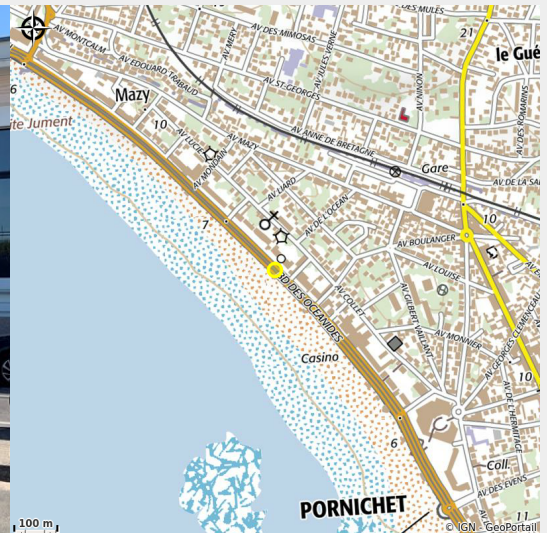

Le Casino

Crédit photo : (Partouche)

Cuisine traditionnelle et raffinée, avec vue sur la baie. Ouvert toute l'année.

Infos pratiques

Categorie : Où manger

Description

Le Casino de Pornichet vous accueille toute l'année de 10h à 4h du matin en vous proposant de nombreuses animations : soirées à thème, buffets gratuits, lots à gagner, groupes de musique... L'endroit idéal pour passer des moments riches en émotions. Avec ses 150 machines à sous, ses jeux de tables (Roulette Anglaise, Black-Jack, Ultimate Poker, Texas Hold'em Poker), ses jeux électroniques (Roulette Anglaise et Black-Jack), son restaurant avec vue panoramique sur la baie et son bar, le Casino réunit tous les atouts pour vous faire vivre une expérience inoubliable ! L'entrée au casino est réservée aux personnes majeures et non interdites de jeu, sur présentation d'une pièce d'identité en cours de validité. Vue imprenable sur la baie Pornichet-La Baule et sur les grands jeux. 7j/7 toute l'année midi et soir

Situation géographique

Toutes les infos pratiques

Contact

93 boulevard des Océanides
44380 PORNICHET

lgosselin@partouche.com

<http://www.casino-pornichet.partouche.com>