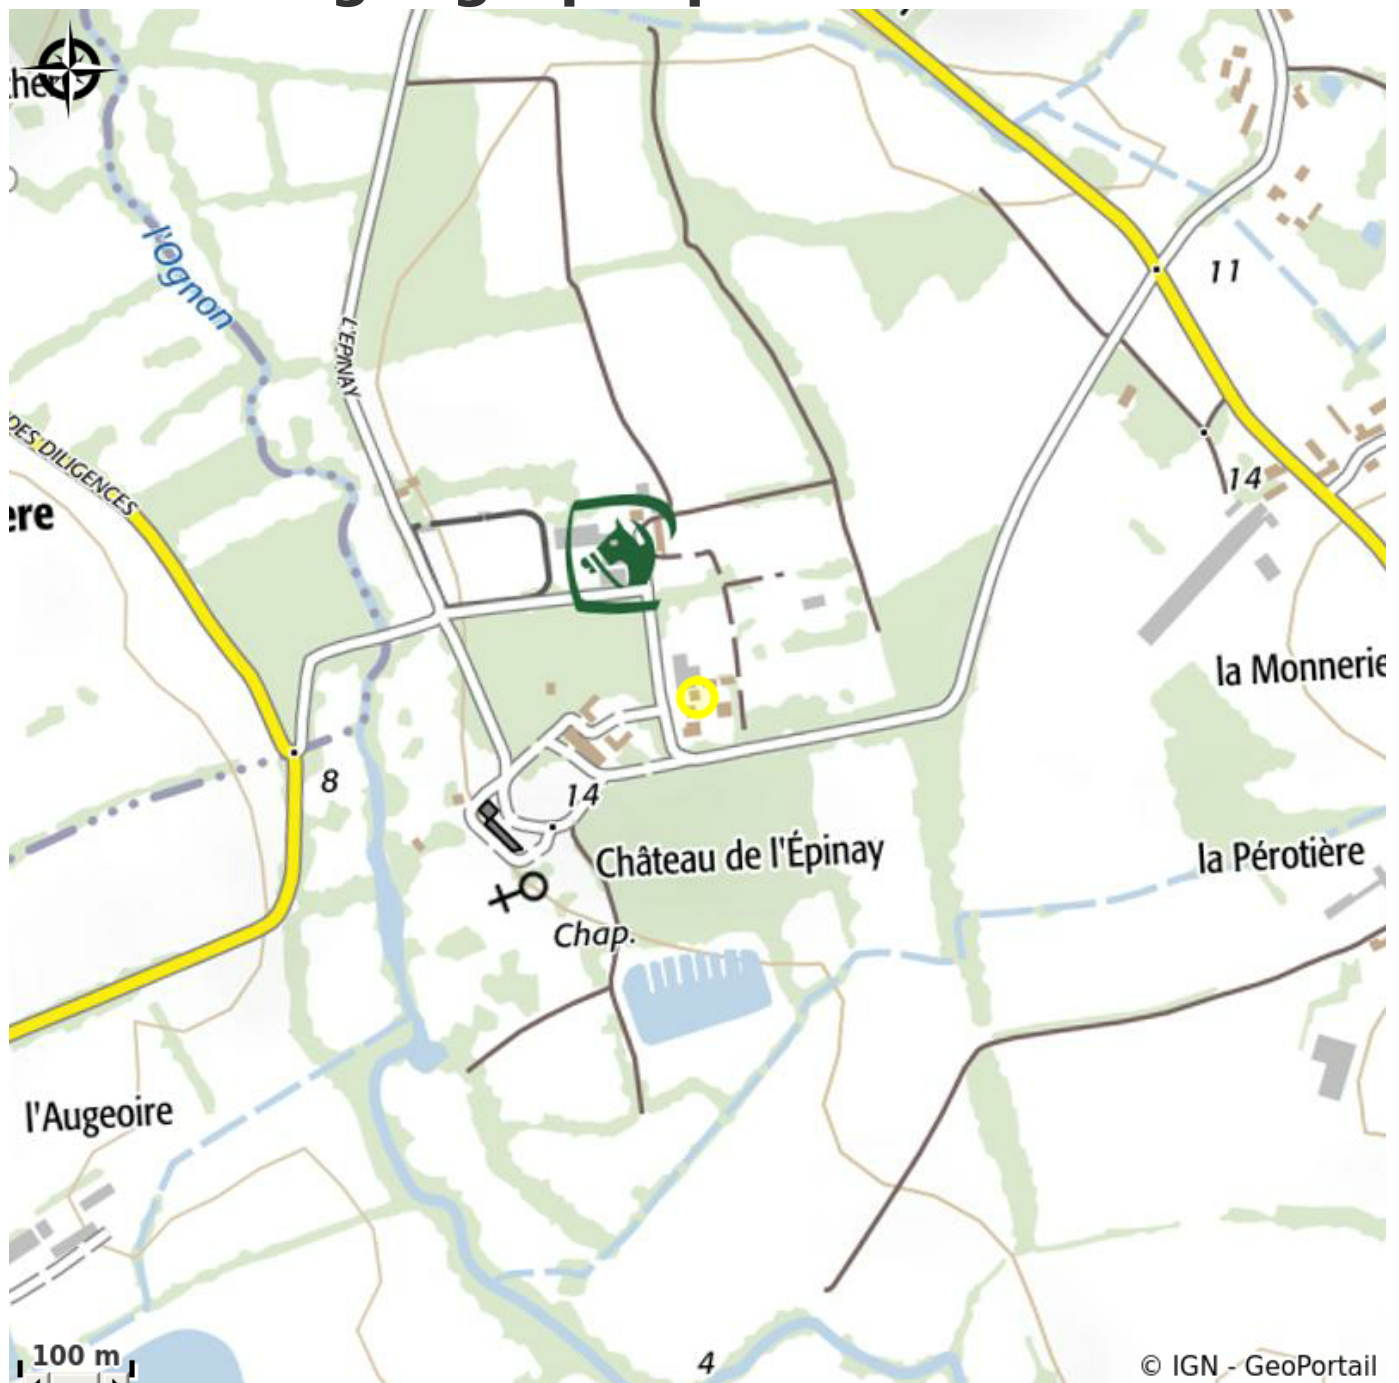

Situation géographique