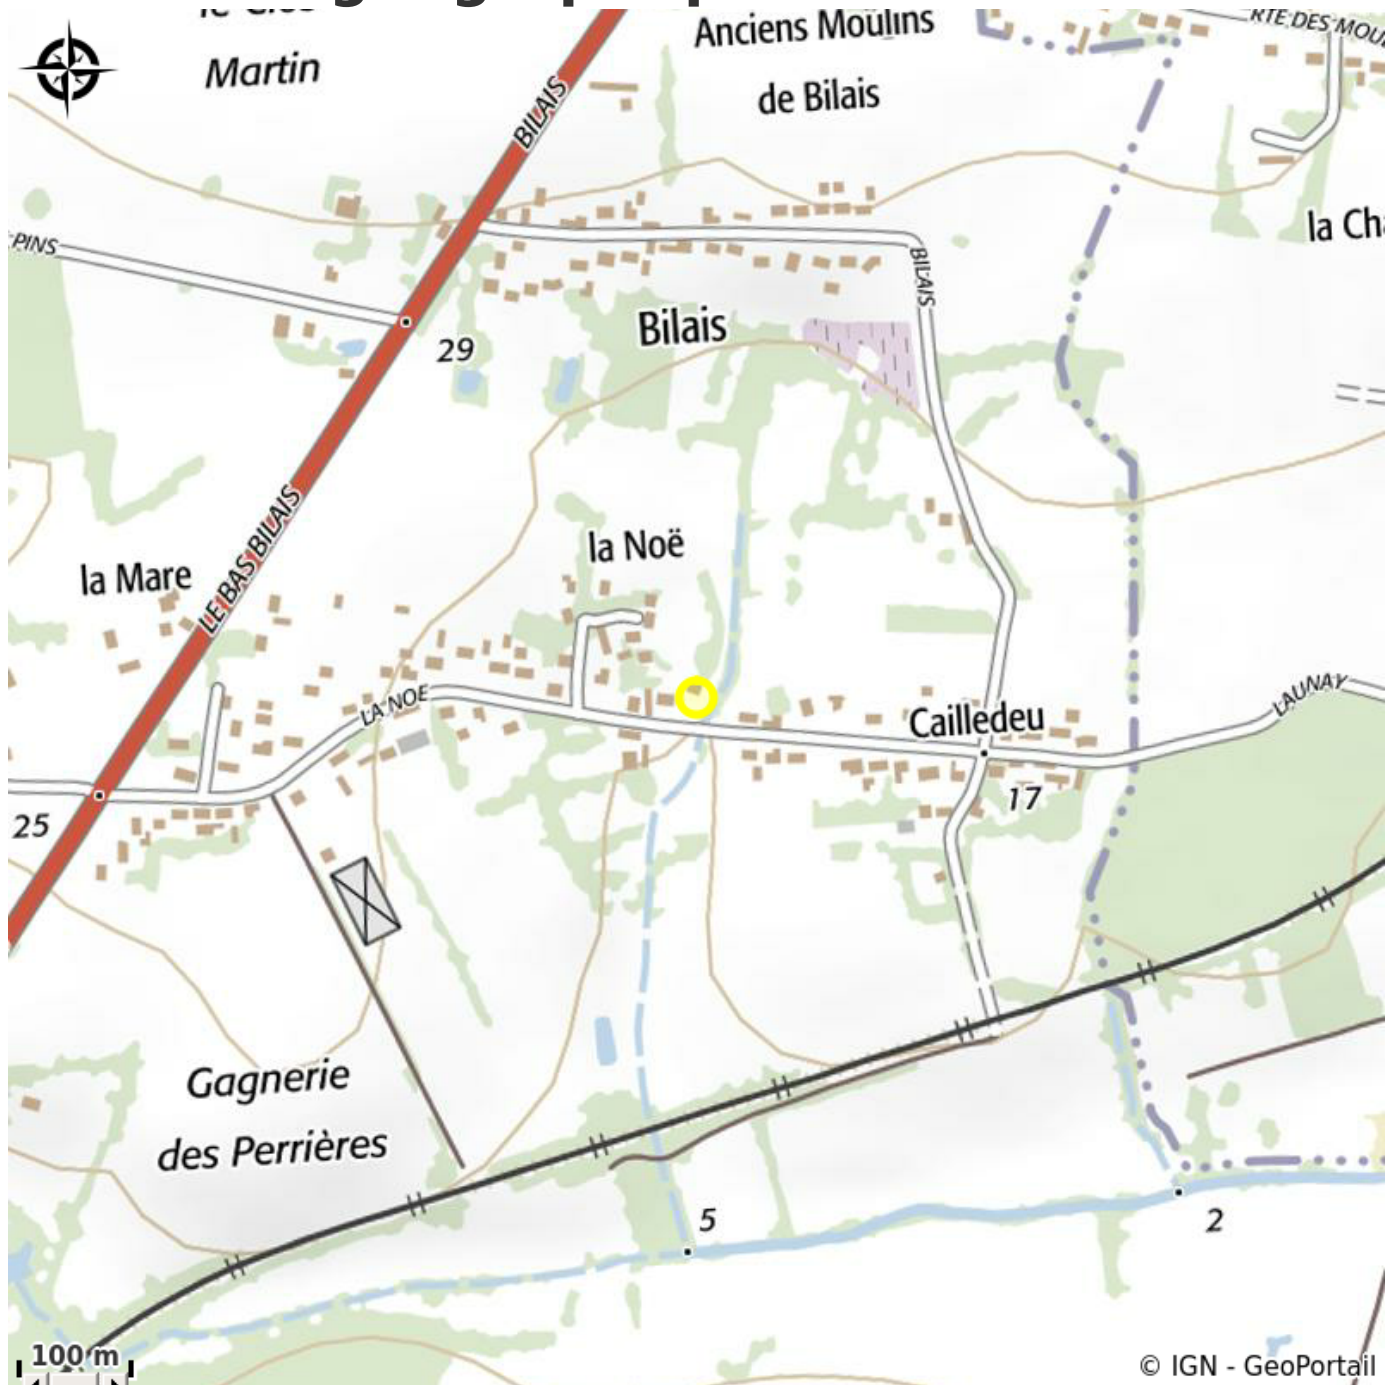

Situation géographique

Toutes les infos pratiques

Contact

43 la Noë
44160 PONTCHATEAU
a.desandre@outlook.fr