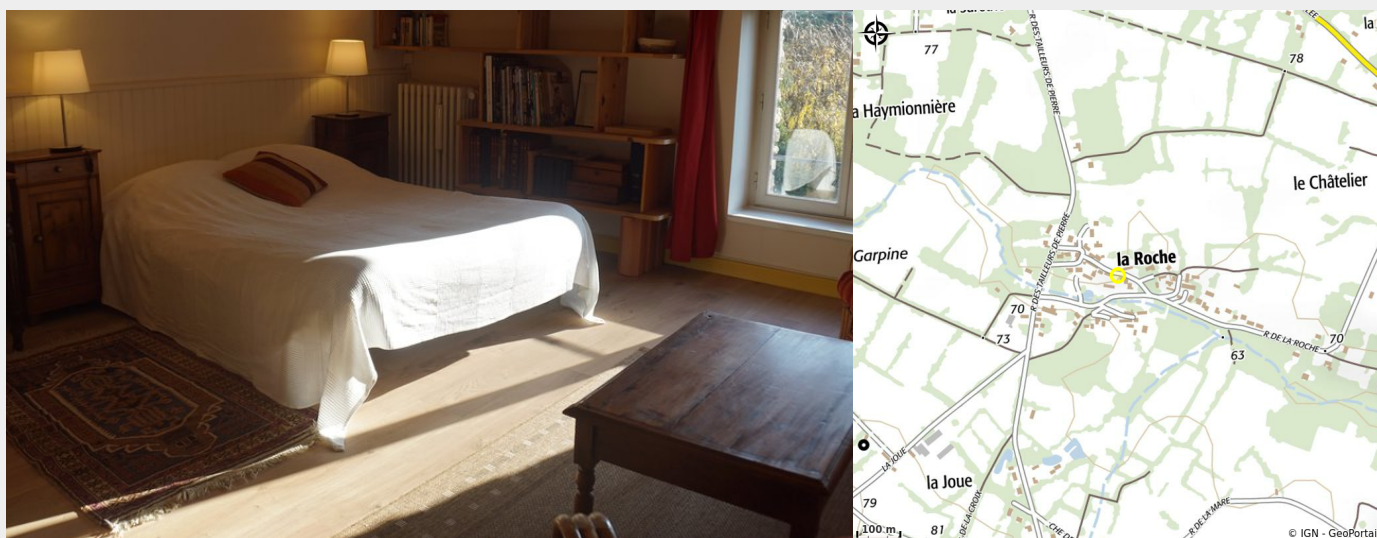

CHAMBRE D'HÔTES DE LA HAUTE ROCHE

Crédit photo : (©gaetan bourguignat)

*Longère pleine de charme rénovée ,
disposant d'une grande terrasse
surplombant un jardin arboré.*

Infos pratiques

Categorie : Où dormir

Description

Chambre spacieuse située au premier étage haute de plafond, avec poutres apparentes et vue sur le jardin.

Situation géographique

Toutes les infos pratiques

Contact

20 rue de la haute roche
44360 VIGNEUX-DE-BRETAGNE