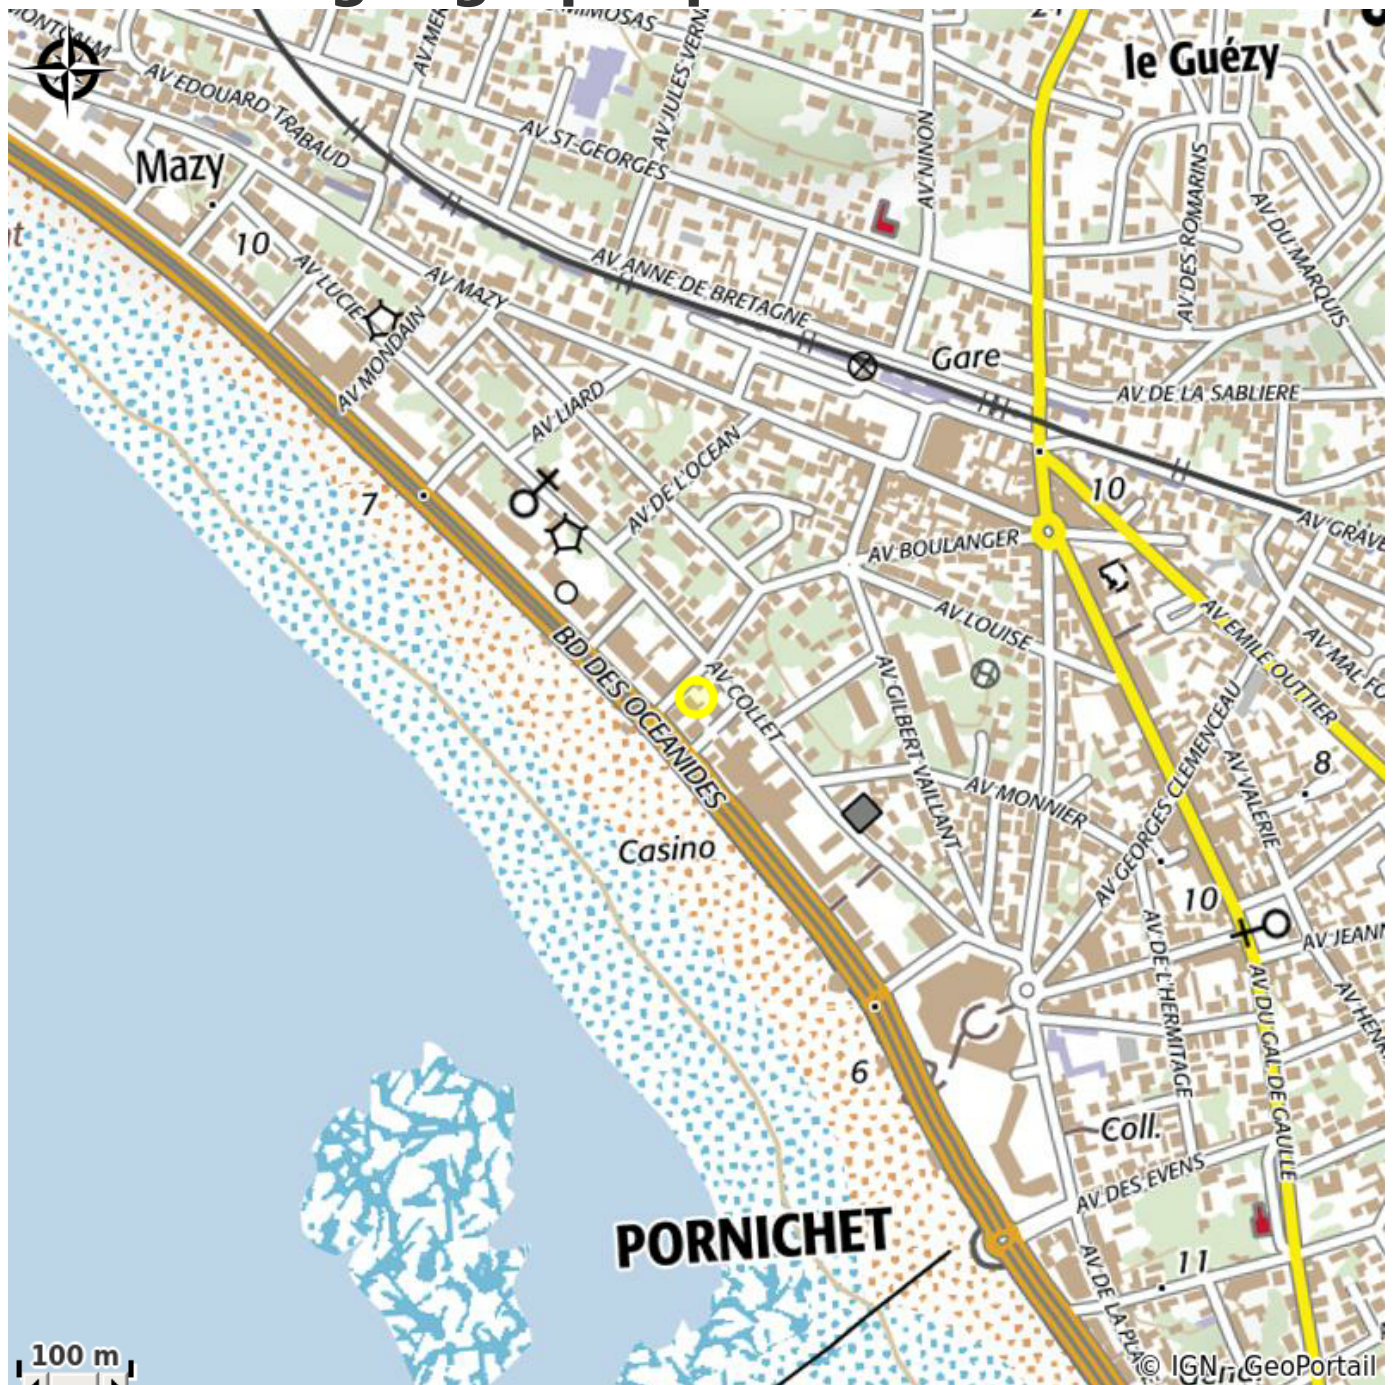

CRYSTAL LOVE APPART

Crédit photo : (DR)

Infos pratiques

Categorie : Où dormir

Description

Sous le signe du romantisme et du charme, venez vous évader au Crystal, le lieu idéal pour passer un délicieux moment d'exception en couple. Ici, tout a été pensé pour votre bien-être et pour éveiller vos sens. Terrasse avec vue mer (latérale). Champagne et petit-déjeuner compris.

Situation géographique

Toutes les infos pratiques

Contact

2 avenue de la Mer

44380 PORNICHET

crystal.loveappart@gmail.com

<http://www.crystal-loveappart.fr>