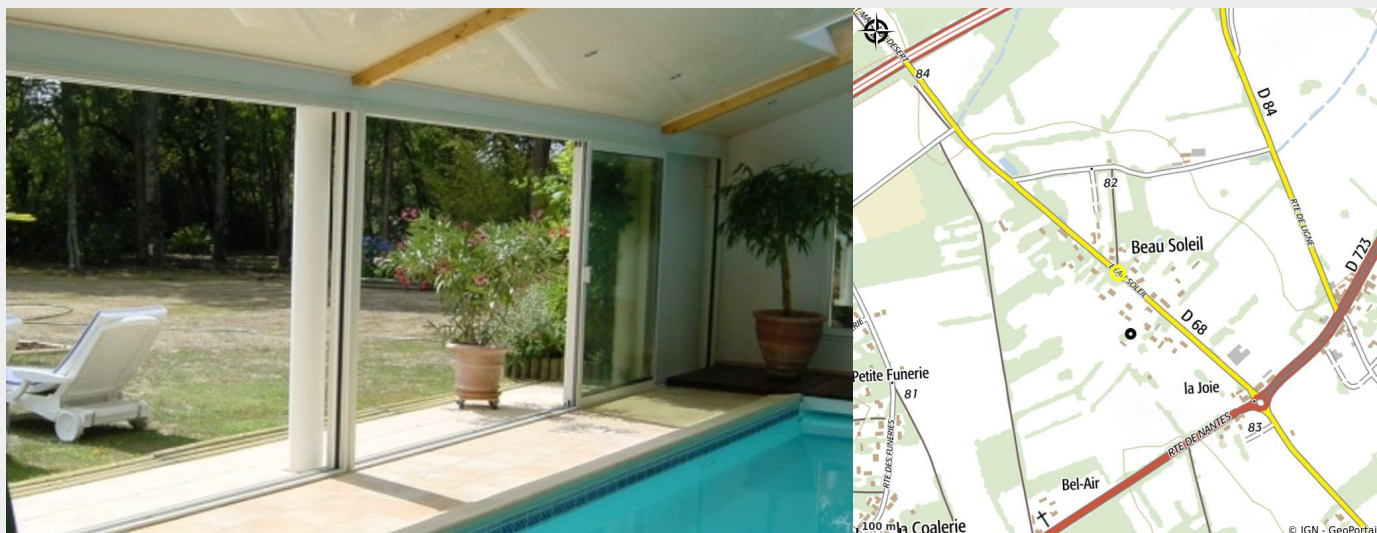

# GÎTE BEAU SOLEIL

Crédit photo : (©Sabine-Nouailles)

*Idéalement située entre Ancenis et Nantes, grande maison confortable de plain-pied entourée d'un beau parc arboré de 5000 m<sup>2</sup> et comprenant un poolhouse de 135 m<sup>2</sup>. Terrasse privative, barbecue, boulodrome. Possibilité prêt vélos électriques.*

# Description

Idéalement située entre Ancenis et Nantes, grande maison confortable de plain-pied (3 chambres, 6 personnes) entourée d'un beau parc arboré de 5000 m<sup>2</sup> et comprenant un poolhouse de 135 m<sup>2</sup> (piscine intérieure chauffée, sauna, espace bar, salle d'eau, wc, cuisine équipée...). Terrasse privative, barbecue, boulodrome. Possibilité prêt vélos électriques.