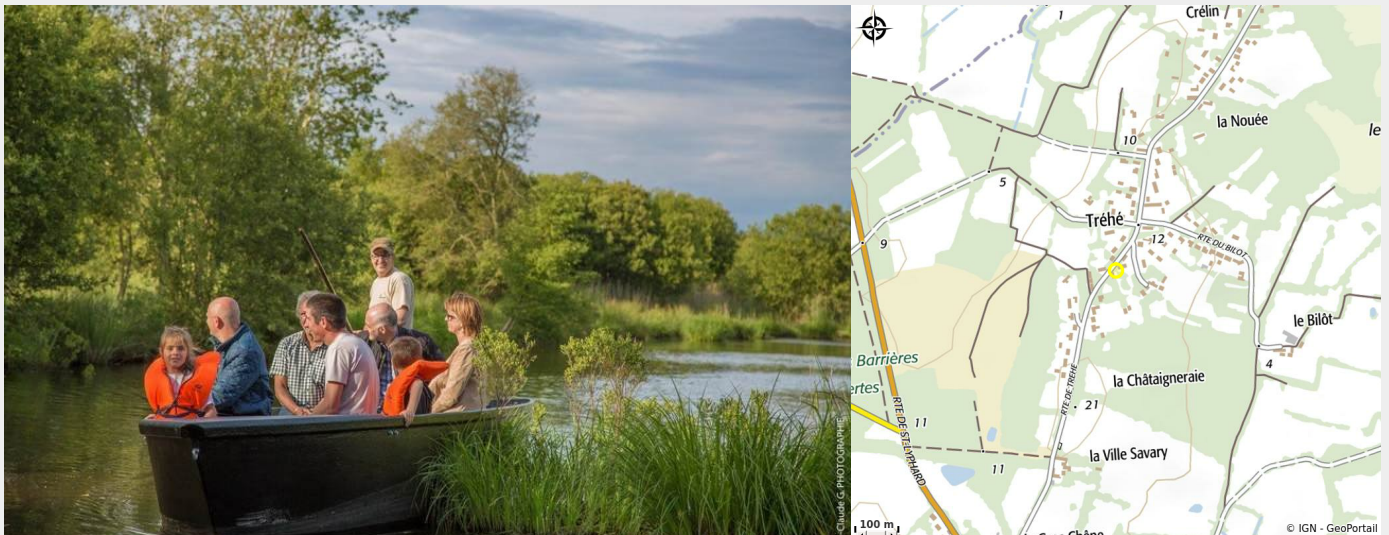

# ESCALE EN BRIÈRE AVEC ALAIN LÉVÊQUE

Crédit photo : (DR)

# Description

"Escale en Brière" vous propose une immersion 100% nature, dans un lieu unique et préservé : la Grande Brière. Une découverte commentée en barque sur l'histoire, les traditions, la faune et la flore du marais. Durée : 1h15, 2h ou 3h

# Situation géographique