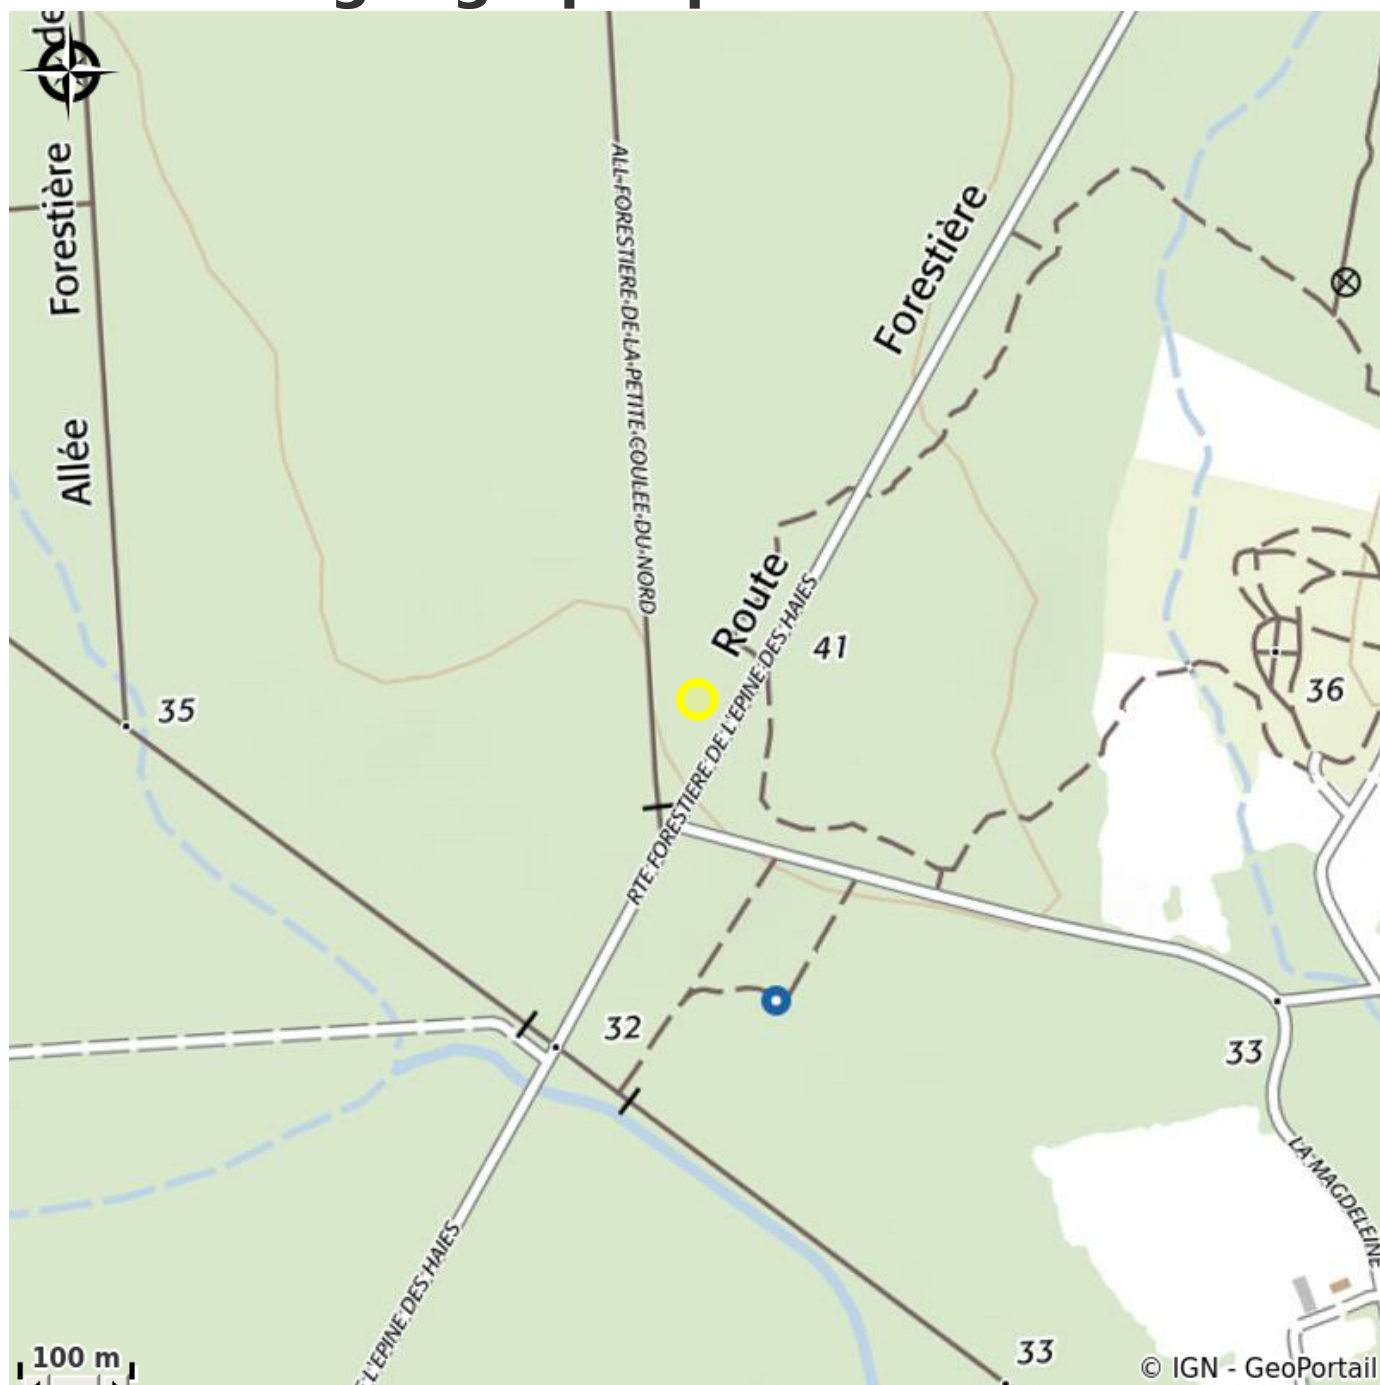

# AIRE DE PIQUE-NIQUE DU CIRCUIT DES CHÊTELONS

Crédit photo : (© office-de-tourisme-Erdre-Canal-Frêt)

*Abri et table de pique-nique situés en forêt domaniale du Gâvre*

# Description

Abri de bois, équipé d'une table avec bancs et, à environ 20m, table forestière. Cette aire, à l'ombre d'un joli sous-bois, est placée sur le circuit de randonnée pédestre des châtellons (3km).

# Situation géographique