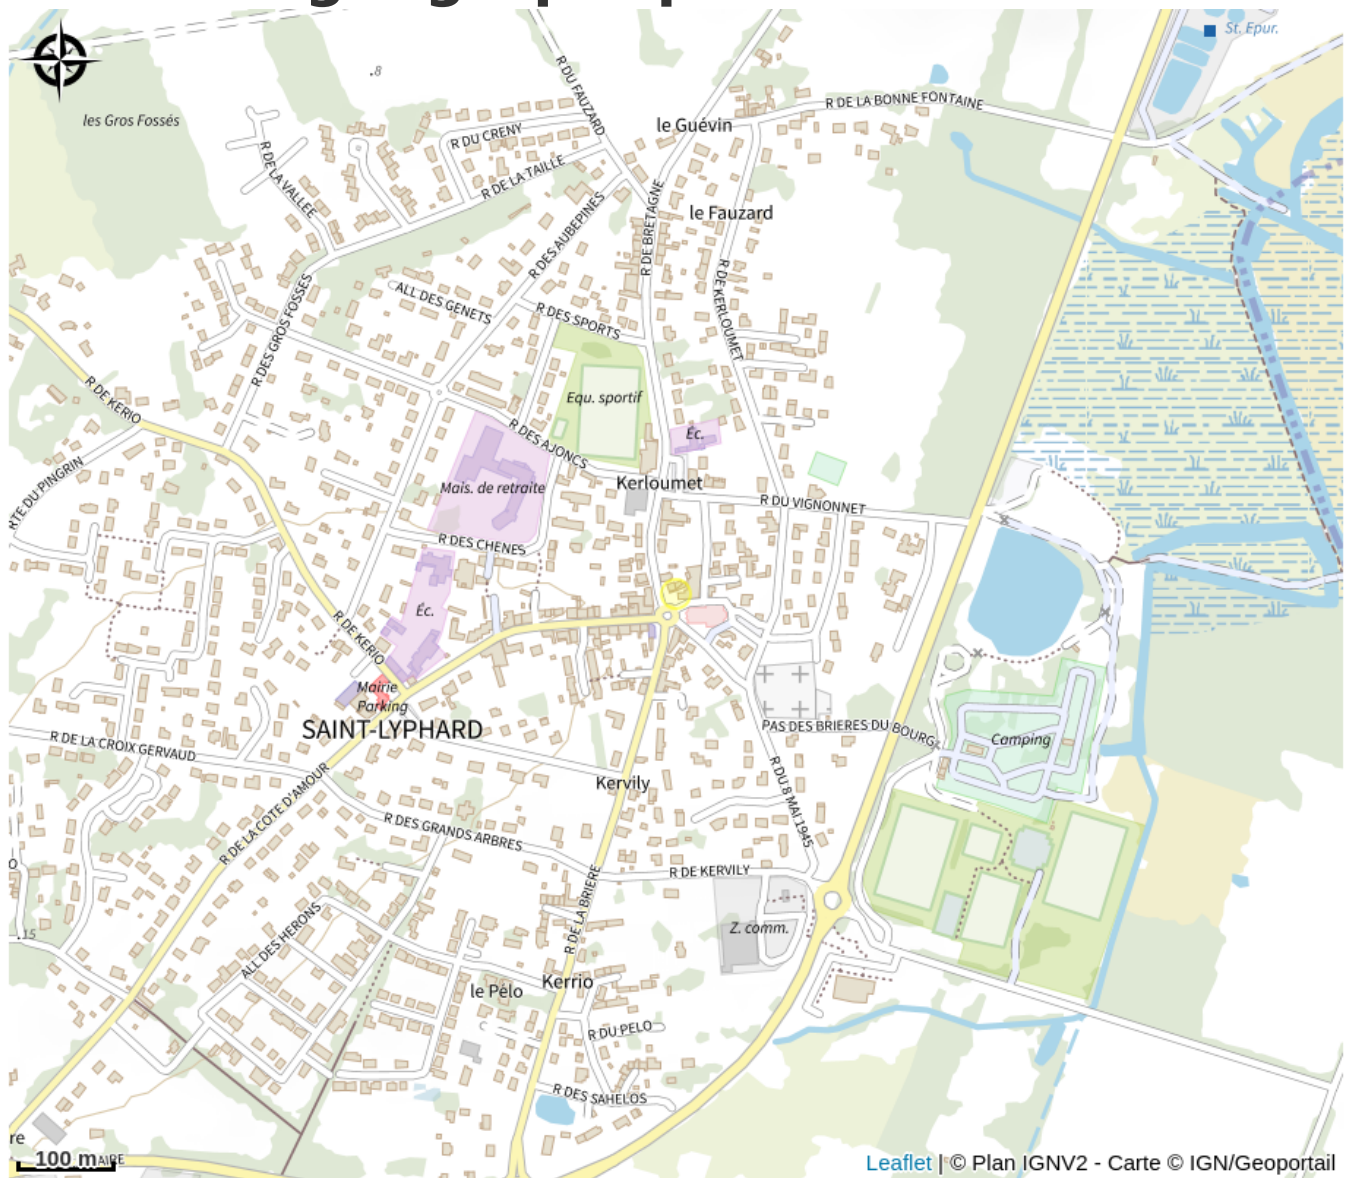

# Description

Partez à bicyclette à la découverte de la Brière et de ses villages typiques de chaumières à la journée ou sur plusieurs jours. Une expérience conviviale à vivre entre amis, en famille ou même seul ! Casques, antivols et sièges bébés à disposition Demandez nos idées séjours ! Location de Vélos à Assistance Électrique d'avril à octobre avec itinéraire de balade et plan des environs.

# Situation géographique