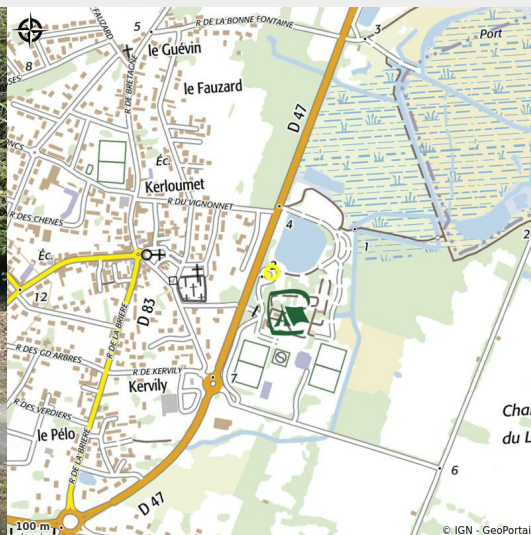

AIRE DE SERVICE ET DE STATIONNEMENT DU CENTRE-VILLE

Crédit photo : (DR)

Infos pratiques

Categorie : OÙ dormir

Description

10 emplacements Aire de service et de stationnement à l'année et à la journée située face au camping Fleur de Brière parking gratuit à la journée (8h/20h) pour les camping-cars avec borne de service. Stationnement de nuit non autorisé

Situation géographique

Toutes les infos pratiques

Contact

Place de l'église
A l'extérieur du camping Fleur de Brière
44410 SAINT-LYPHARD
saint-lyphard@labaule-guerande.com
<http://www.saint-lyphard.com>