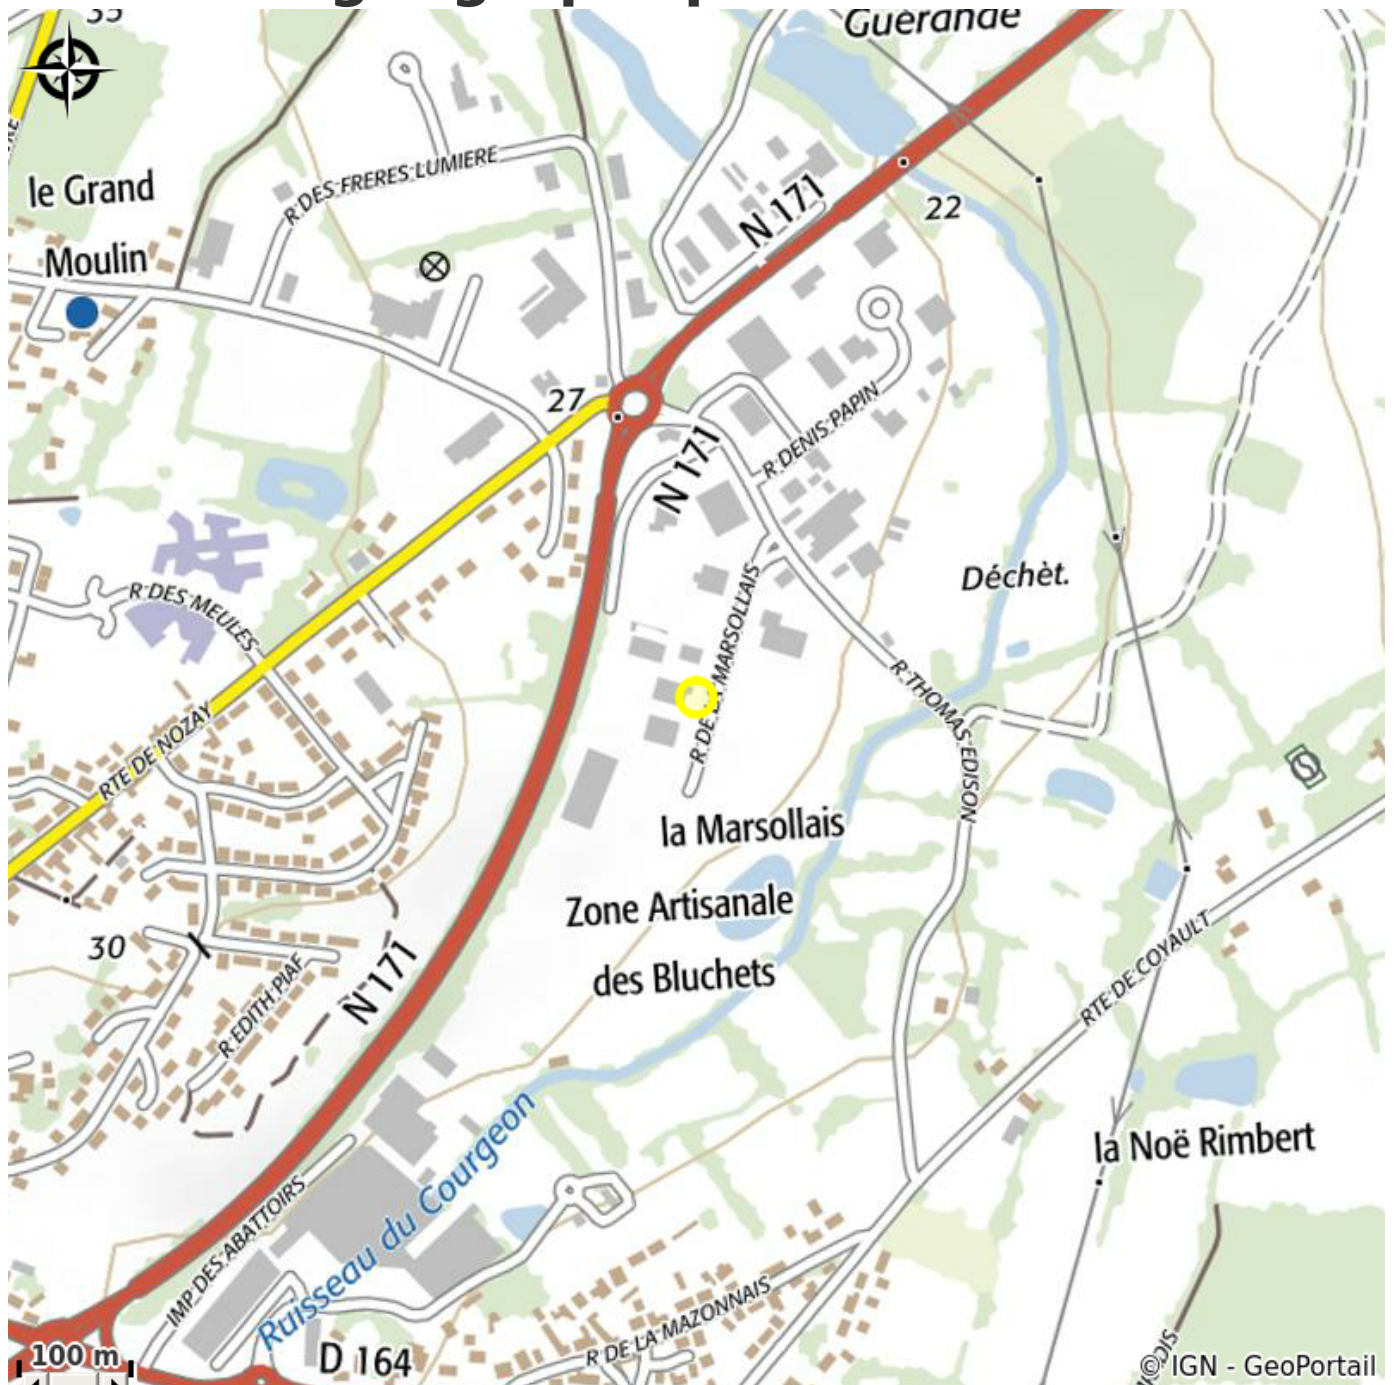

PARC DE JEUX PLANÈTE JOUMI

Crédit photo : (© planete-joumi)

Parc de jeux couvert pour les enfants de 0 à 12 ans.

Infos pratiques

Categorie : A faire

Description

A Planète Joui, les enfants peuvent profiter d'un espace réservé aux 0/3 ans pour jouer et développer leur motricité en toute sécurité. Vous trouverez aussi une tour de grimpe de 5,30m de haut pour une escalade acrobatique et une descente à toute allure avec le toboggan tube ! Un labyrinthe sur 3 étages, équipé d'un trampoline, un toboggan gonflable géant pour des glissades à fond les ballons ! Des peluches électriques sont aussi à votre disposition pour les pilotes qui n'ont peur de rien ! Un espace détente est prévu pour les adultes accompagnants, avec tables et chaises, de la lecture, la WIFI en illimité, des jeux de société et, bien sûr, vous seront proposées boissons froides, boissons chaudes et gourmandises.

Situation géographique

Toutes les infos pratiques

Contact

ZI des Bluchets
9 rue de la Marsollais
44130 BLAIN

<https://www.planetejoumi.fr/accueil>