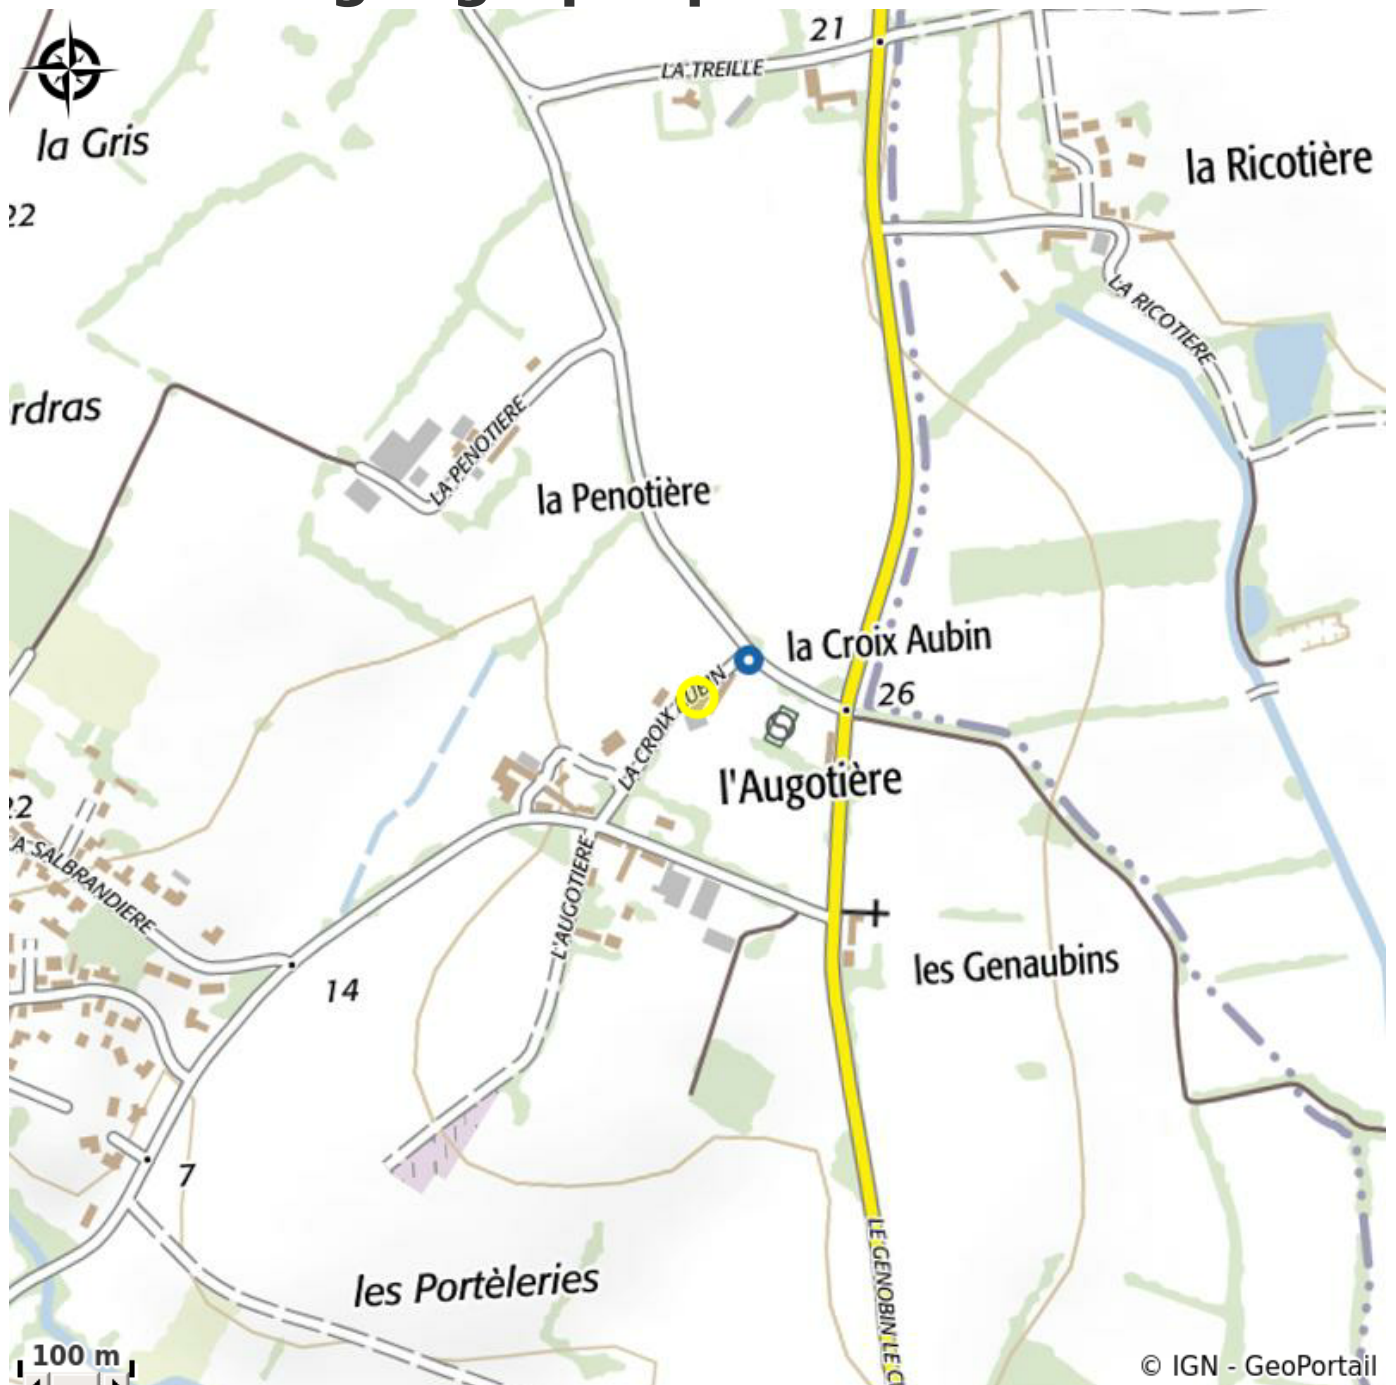

Situation géographique