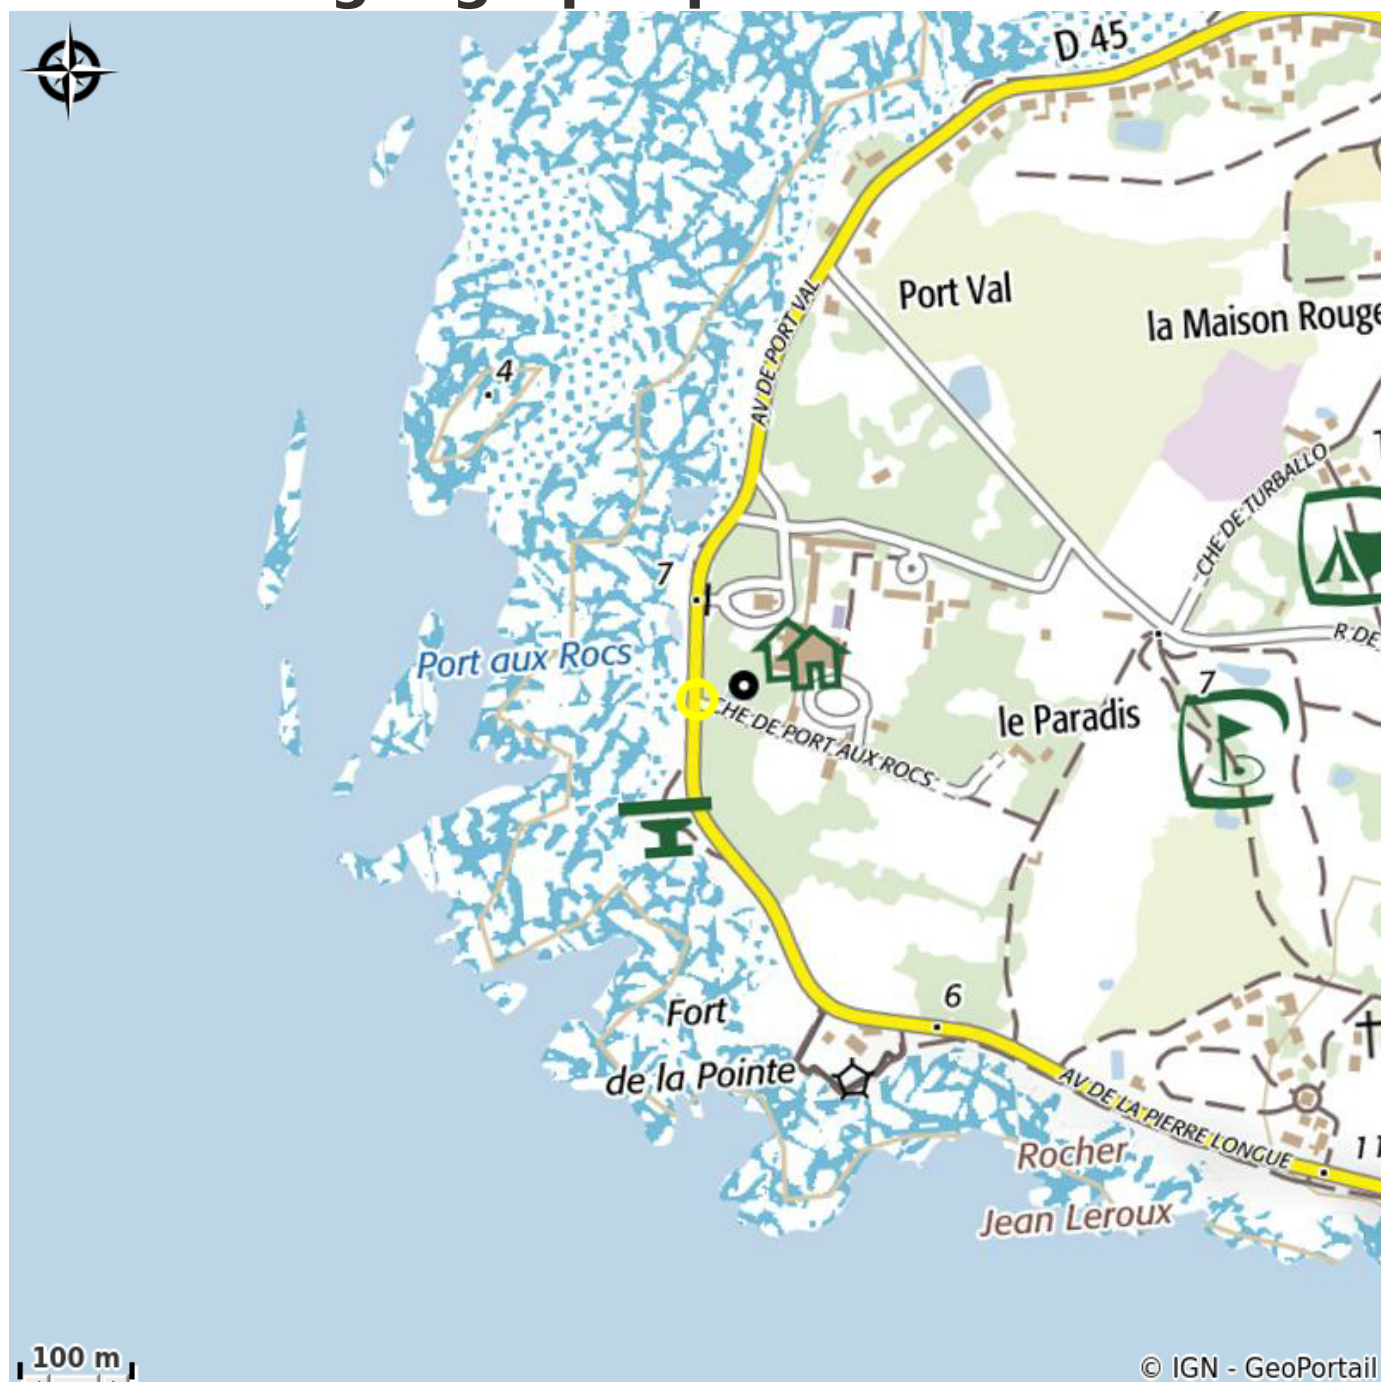

AVMA Domaine de Port aux Rocs® Village et Locations de Vacances

Crédit photo : (DR)

Au coeur de la Bretagne Plein Sud,

Infos pratiques

Categorie : Où dormir

Description

Le Domaine de Port aux Rocs Le Croisic®, Village de Vacances et locations de gîtes vous garantit le dépaysement total. Idéalement situé à la pointe de la Presqu'île du Croisic, c'est l'océan Atlantique, votre plus proche voisin, pour respirer les embruns, et profiter de la plage non loin... Les vacances, comme vous en rêviez ! Découvrez la "Petite Cité corsaire de caractère" du Croisic, à quelques kilomètres, que vous ferez à pied ou à vélo, pour prendre un bon bol d'air ! Pour vos vacances, week-ends, séjours en groupe et séminaires en Presqu'île de Guérande, profitez d'un cadre exceptionnel et préservé entre ciel, terre et océan. Pension, locations de vacances, courts séjours, week-ends en solo, en duo, en famille et entre amis... Farniente à la plage, randonnées côté mer ou jardins, nombreuses visites et excursions vers Guérande, ou La Baule, initiations sportives et soirées, clubs enfants de plus de 3 ans à 17 ans... 7 salles de réunion pour vos congrès et événements professionnels.

Situation géographique

Toutes les infos pratiques

Contact

44 avenue Port-Val

La Côte Sauvage

44490 LE CROISIC

contact@portauxrocs.eu

<http://www.domaine-portauxrocs.eu>