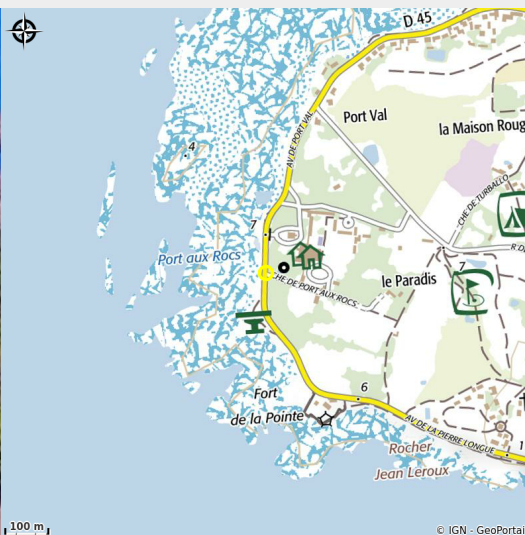

# AVMA DOMAINE DE PORT AUX ROCS® VILLAGE ET LOCATIONS DE VACANCES

Crédit photo : (DR)

*Au coeur de la Bretagne Plein Sud,*

# Description

Au coeur de la Bretagne Plein Sud, le Domaine de Port aux Rocs Le Croisic®, Village de Vacances et locations de gîtes vous garantit le dépaysement total. Idéalement situé à la pointe de la Presqu'île du Croisic, c'est l'océan Atlantique, votre plus proche voisin, pour respirer les embruns, et profiter de la plage non loin...Les vacances, comme vous en rêviez ! Découvrez la "Petite Cité corsaire de caractère" du Croisic, à quelques kilomètres, que vous ferez à pied ou à vélo, pour prendre un bon bol d'air ! Pour vos vacances, week-ends, séjours en groupe et séminaires en Presqu'île de Guérande, profitez d'un cadre exceptionnel et préservé entre ciel, terre et océan. Pension, locations de vacances, courts séjours, week-ends en solo, en duo, en famille et entre amis... Farniente à la plage, randonnées côté mer ou jardins, nombreuses visites et excursions vers Guérande, ou La Baule, initiations sportives et soirées, clubs enfants de plus de 3 ans à 17 ans....7 salles de réunion pour vos congrès et événements professionnels.

# Situation géographique