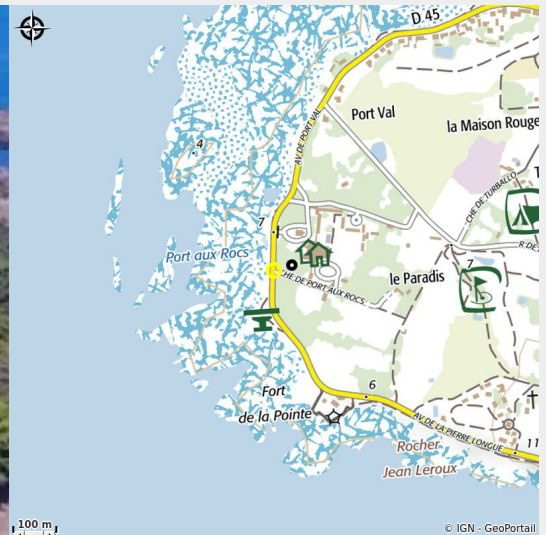

AVMA Domaine de Port aux Rocs® Village et Locations de Vacances

Crédit photo : (DR)

Au coeur de la Bretagne Plein Sud,

Infos pratiques

Categorie : Où dormir

Description

Le Domaine de Port aux Rocs Le Croisic®, Village de Vacances et locations de gîtes vous garantit le dépaysement total. Idéalement situé à la pointe de la Presqu'île du Croisic, c'est l'océan Atlantique, votre plus proche voisin, pour respirer les embruns, et profiter de la plage non loin... Les vacances, comme vous en rêviez ! Découvrez la "Petite Cité corsaire de caractère" du Croisic, à quelques kilomètres, que vous ferez à pied ou à vélo, pour prendre un bon bol d'air ! Pour vos vacances, week-ends, séjours en groupe et séminaires en Presqu'île de Guérande, profitez d'un cadre exceptionnel et préservé entre ciel, terre et océan. Pension, locations de vacances, courts séjours, week-ends en solo, en duo, en famille et entre amis... Farniente à la plage, randonnées côté mer ou jardins, nombreuses visites et excursions vers Guérande, ou La Baule, initiations sportives et soirées, clubs enfants de plus de 3 ans à 17 ans... 7 salles de réunion pour vos congrès et événements professionnels.

Situation géographique

Toutes les infos pratiques

Contact

44 avenue Port-Val

La Côte Sauvage

44490 LE CROISIC

contact@portauxrocs.eu

<http://www.domaine-portauxrocs.eu>