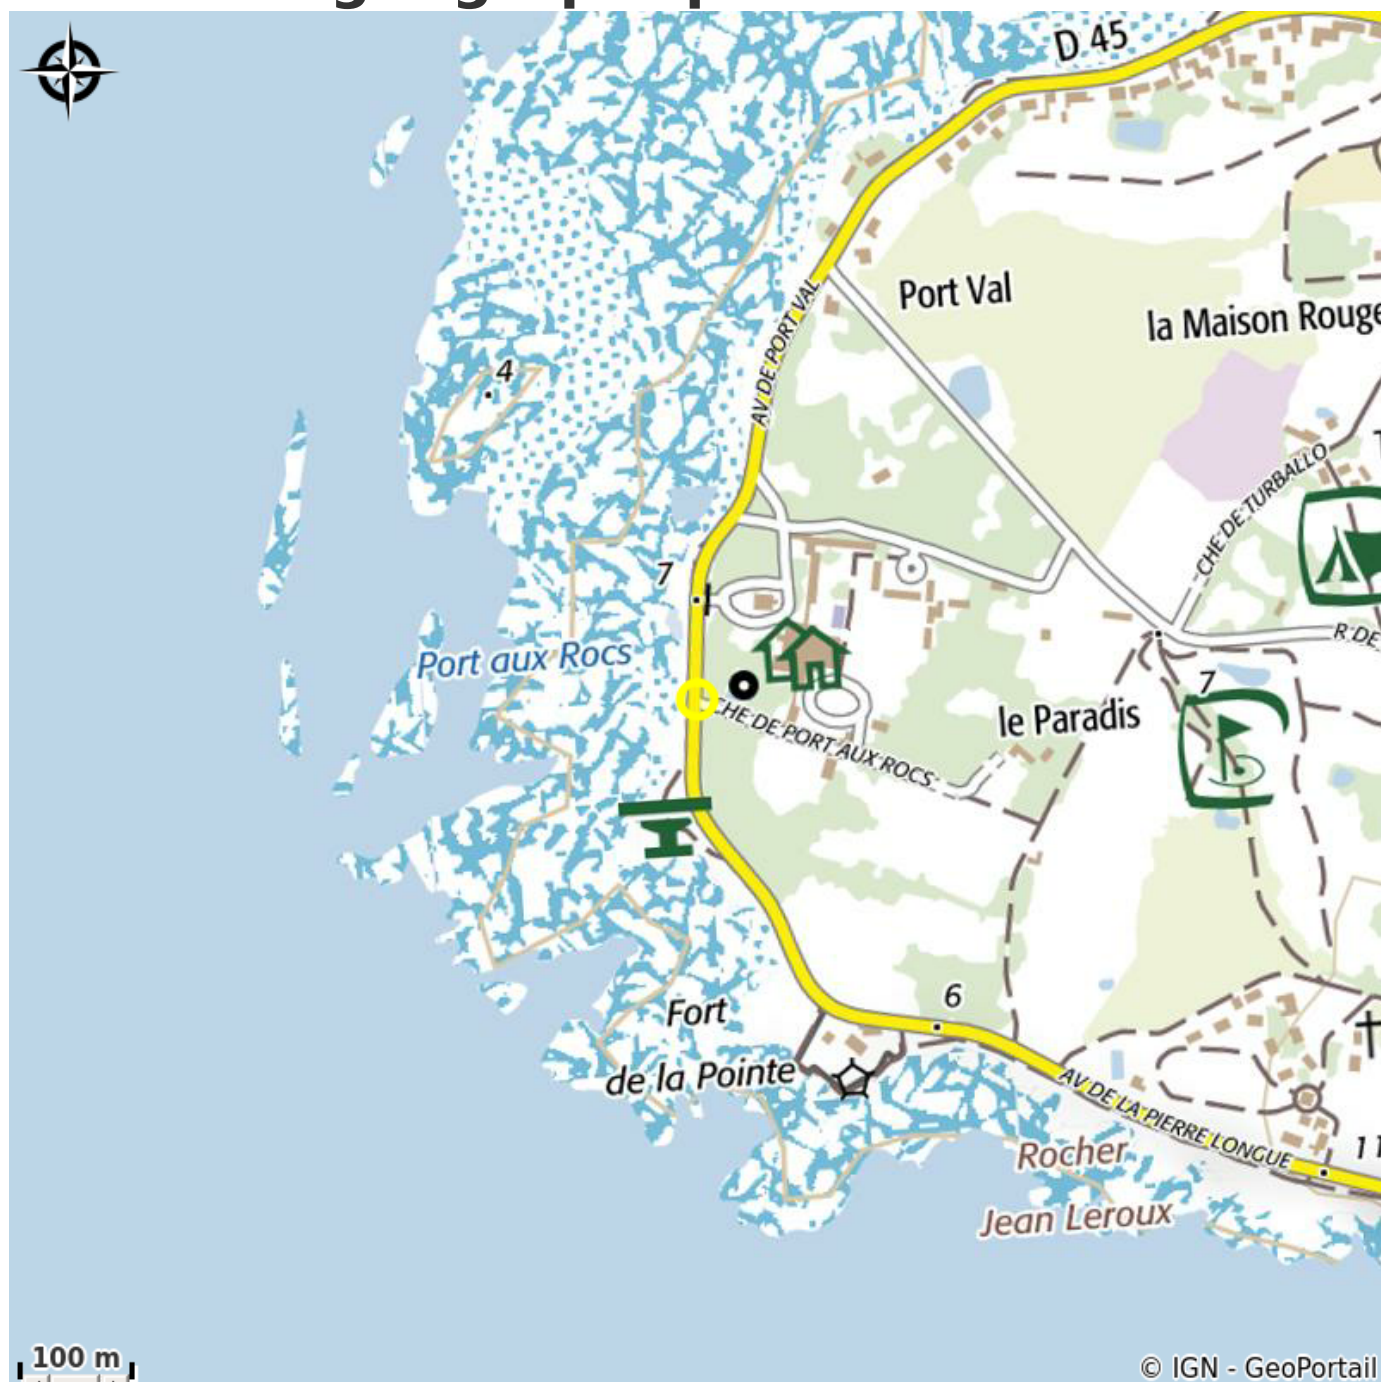

# AVMA DOMAINE DE PORT AUX ROCS® VILLAGE ET LOCATIONS DE VACANCES

Crédit photo : (DR)

*Au coeur de la Bretagne Plein Sud,*

## Infos pratiques

Categorie : Où dormir

# Description

Au coeur de la Bretagne Plein Sud, le Domaine de Port aux Rocs Le Croisic®, Village de Vacances et locations de gîtes vous garantit le dépaysement total. Idéalement situé à la pointe de la Presqu'île du Croisic, c'est l'océan Atlantique, votre plus proche voisin, pour respirer les embruns, et profiter de la plage non loin...Les vacances, comme vous en rêviez ! Découvrez la "Petite Cité corsaire de caractère" du Croisic, à quelques kilomètres, que vous ferez à pied ou à vélo, pour prendre un bon bol d'air ! Pour vos vacances, week-ends, séjours en groupe et séminaires en Presqu'île de Guérande, profitez d'un cadre exceptionnel et préservé entre ciel, terre et océan. Pension, locations de vacances, courts séjours, week-ends en solo, en duo, en famille et entre amis... Farniente à la plage, randonnées côté mer ou jardins, nombreuses visites et excursions vers Guérande, ou La Baule, initiations sportives et soirées, clubs enfants de plus de 3 ans à 17 ans....7 salles de réunion pour vos congrès et événements professionnels.

# Situation géographique