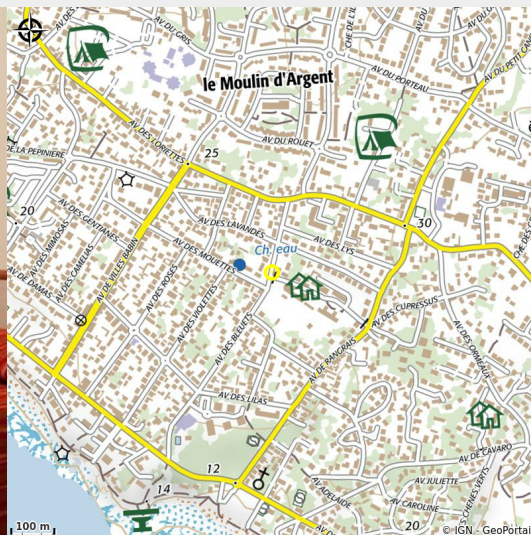

AZUREVA PORNICHET BAIE DE LA BAULE**

Crédit photo : (DR)

*A 400m des plus belles plages de sable fin Azureva Pornichet Baie de La Baule** vous fait prendre le cap de la Bretagne Sud*

Infos pratiques

Categorie : Où dormir

Description

A 400 m des plus belles plages de sable fin Azureva Pornichet Baie de La Baule** vous fait prendre le cap de la Bretagne Sud. Embarquez à bord du village à thème - expérience " Mots en scène " au cœur de Pornichet, où règnent sérénité et partage sous le signe du spectacle vivant. La baie de La Baule, plus belle plage d'Europe, vous ouvre ses portes et fait place à un environnement chaleureux qui allie festivités, convivialité et patrimoine : visitez les marais salants de Guérande, le Parc Naturel Régional de Brière. En Demi-Pension ou en Pension-Complète, dégustez les recettes de la gastronomie régionale élaborées par notre chef. En famille, entre amis, en groupes ou pour vos séminaires naviguez sur un océan de découvertes et de plaisirs qui raviront toute votre tribu. Le Village à thème Azureva Pornichet Baie de La Baule est engagé pour vous garantir une qualité de prestations sur notre destination à découvrir au plus vite. Montez sur scène et réveillez l'acteur qui sommeille en vous ! Ou délectez-vous tout simplement des représentations données dans une ambiance festive et artistique, menées de main de maître par nos équipes d'animation. Et si vous cherchez un séjour détente, laissez-vous envahir par le Bien-être avec nos prestigieux partenaires Thalasso et Spa. Les Plus du Village à thème Azureva : 3 Partenaires de prestige Thalasso & Bien-Etre Clubs enfants de 3 à 17 ans Gratuits Activités familiales Restaurant Gourmand Location de Vélo pour découvrir la région

Situation géographique

Toutes les infos pratiques

Contact

40 avenue des Bleuets

44380 PORNICHET

pornichet@azureva-vacances.com

<http://www.azureva-vacances.com>