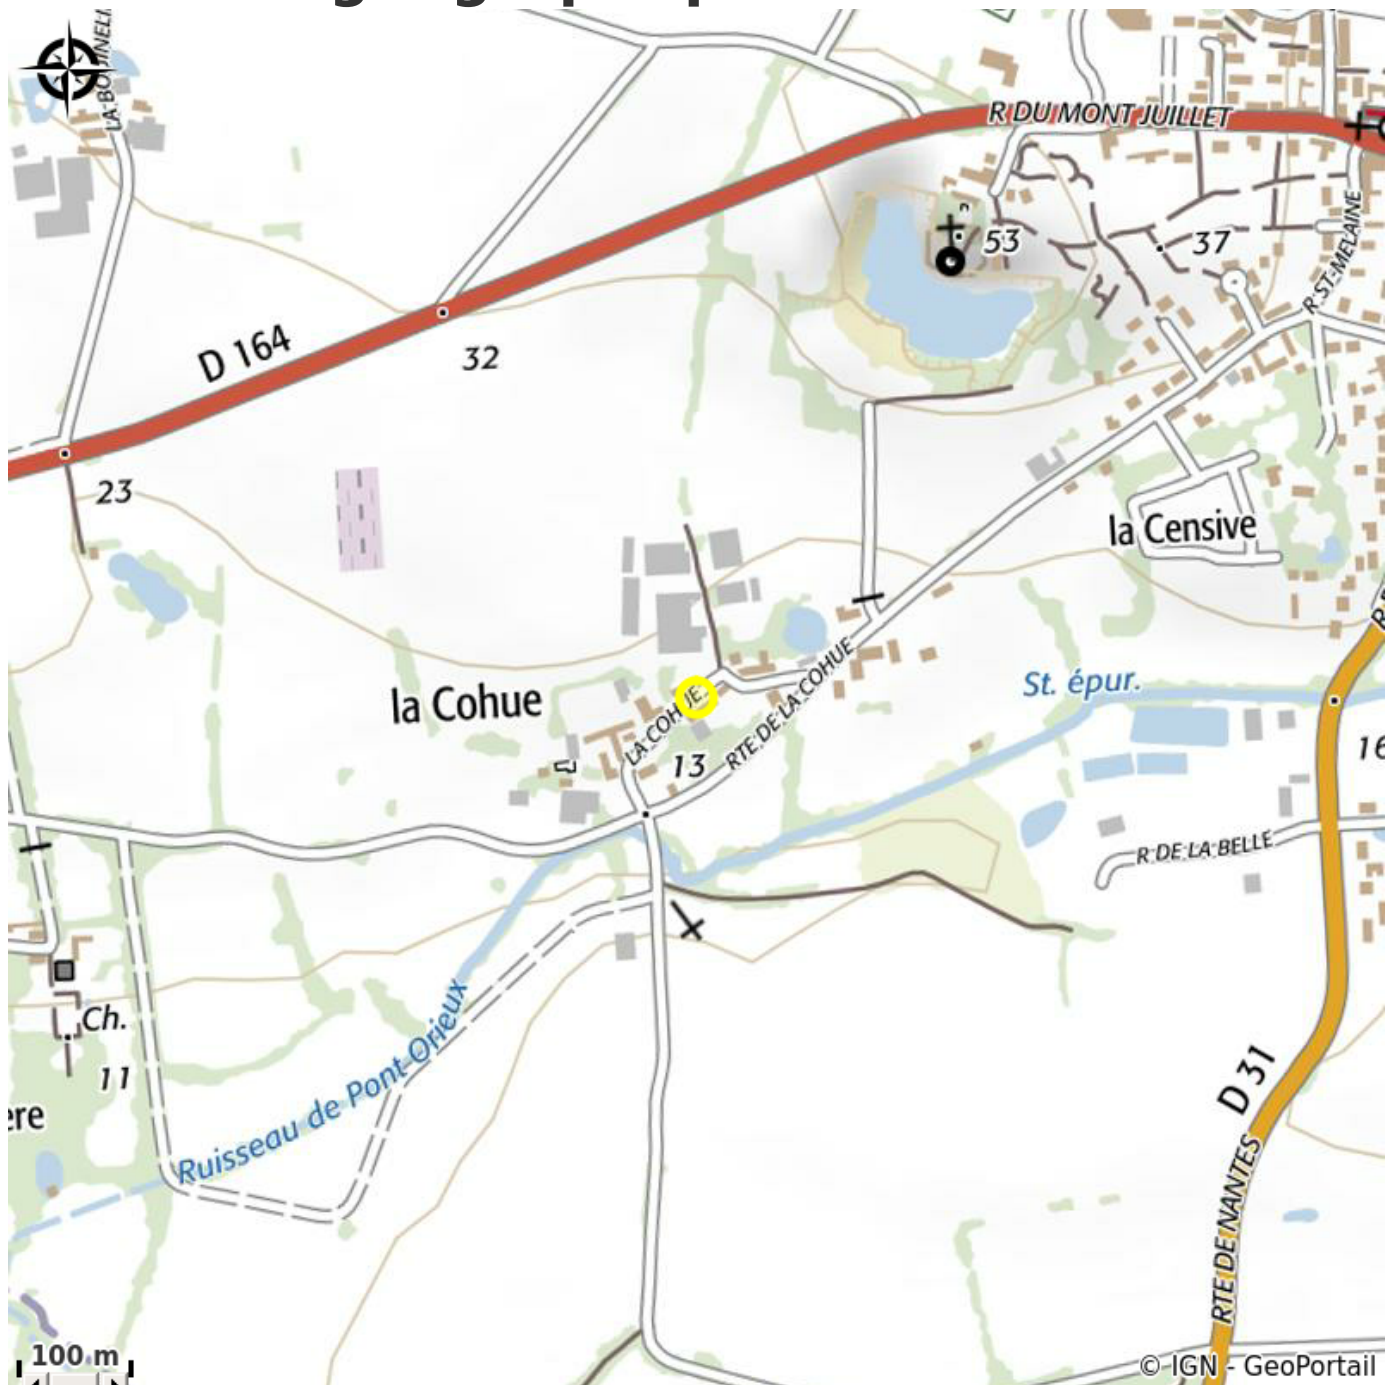

GÎTE DE GROUPE AUBERGE TOUCHOISE

Crédit photo : (©LaCohue-LesTouches)

Gîte de groupe à la campagne Les Touches à 30 minutes de Nantes au nord de la Loire

Infos pratiques

Categorie : Où dormir

Description

Gîte de groupe de 19 lits à proximité d'une auberge permettant la restauration sur place Accueil séminaire possible dans la salle annexe (40 pers) Egalement sur le site 8 chambres d'hôtes A proximité du Mont Juliet, calvaire et point culminant jalonné de jardins. Départ de randonnée en centre ville

Situation géographique

Toutes les infos pratiques

Contact

La Cohue
44390 LES TOUCHES
contact@aubergetochoise.fr
<http://www.aubergetochoise.com/>