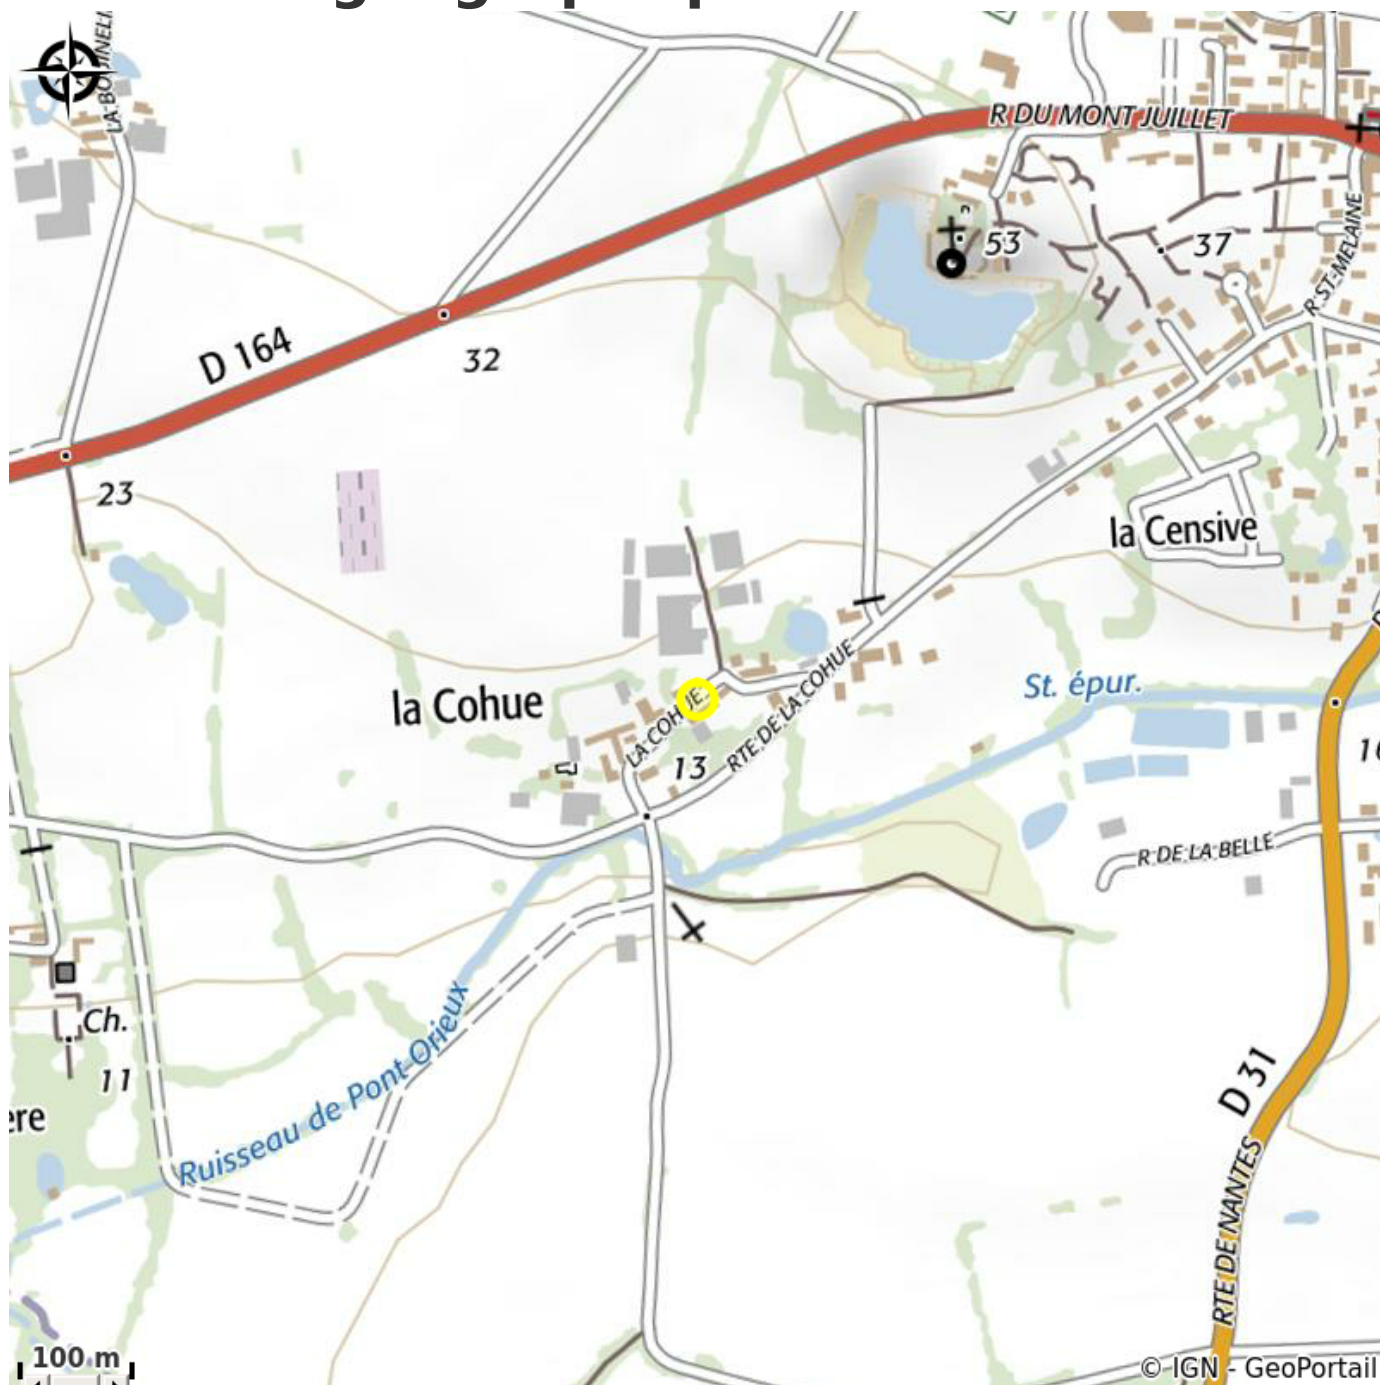

GÎTE DE GROUPE AUBERGE TOUCHOISE

Crédit photo : (©LaCohue-LesTouches)

*Gîte de groupe à la campagne Les
Touches à 30 minutes de Nantes au nord
de la Loire*

Infos pratiques

Categorie : Où dormir

Description

Gîte de groupe de 19 lits à proximité d'une auberge permettant la restauration sur place Accueil séminaire possible dans la salle annexe (40 pers) Egalement sur le site 8 chambres d'hôtes A proximité du Mont Juliet, calvaire et point culminant jalonné de jardins. Départ de randonnée en centre ville

Situation géographique

Toutes les infos pratiques

Contact

La Cohue

44390 LES TOUCHES

contact@aubergetouchoise.fr

<http://www.aubergetouchoise.com/>