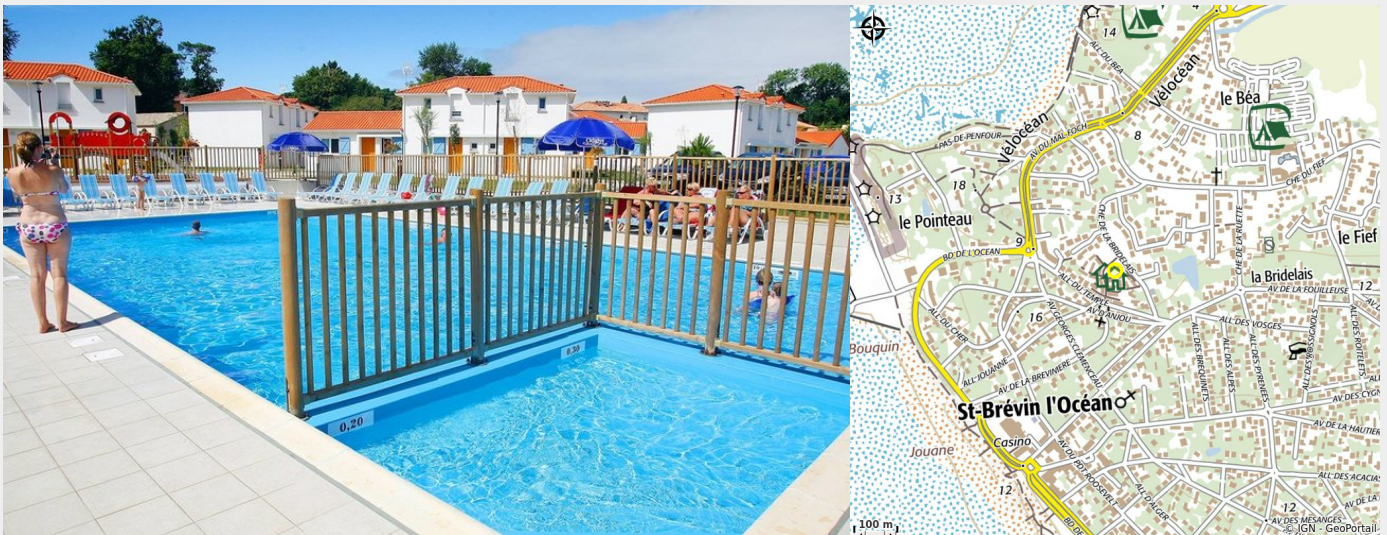

# LE DOMAINE DE L'OCÉAN - ODALYS VACANCES

Crédit photo : (DR)

*Venez goûter aux plaisirs balnéaires à Saint-Brevin dans votre résidence de vacances Odalys avec piscine chauffée.*

# Description

La résidence, composée de maisonnettes accolées, est située à 600 m de la grande plage, des commerces et du casino. Les maisonnettes sont équipées avec kitchenette (plaque vitrocéramique, micro-ondes, lave-vaisselle), salle de bains ou de douche avec WC, télévision et accès wifi gratuits, terrasse. À votre disposition : piscine et pataugeoire extérieures chauffées ouvertes de mi-mai à fin septembre, aire de jeux pour enfants, table de ping-pong, terrain de boules, salle de remise en forme, laverie payante et parking extérieur gratuit (1 place par logement). 4 x maisonnette 2 pièces 4 personnes sont aménagés pour accueillir les personnes à mobilité réduite.