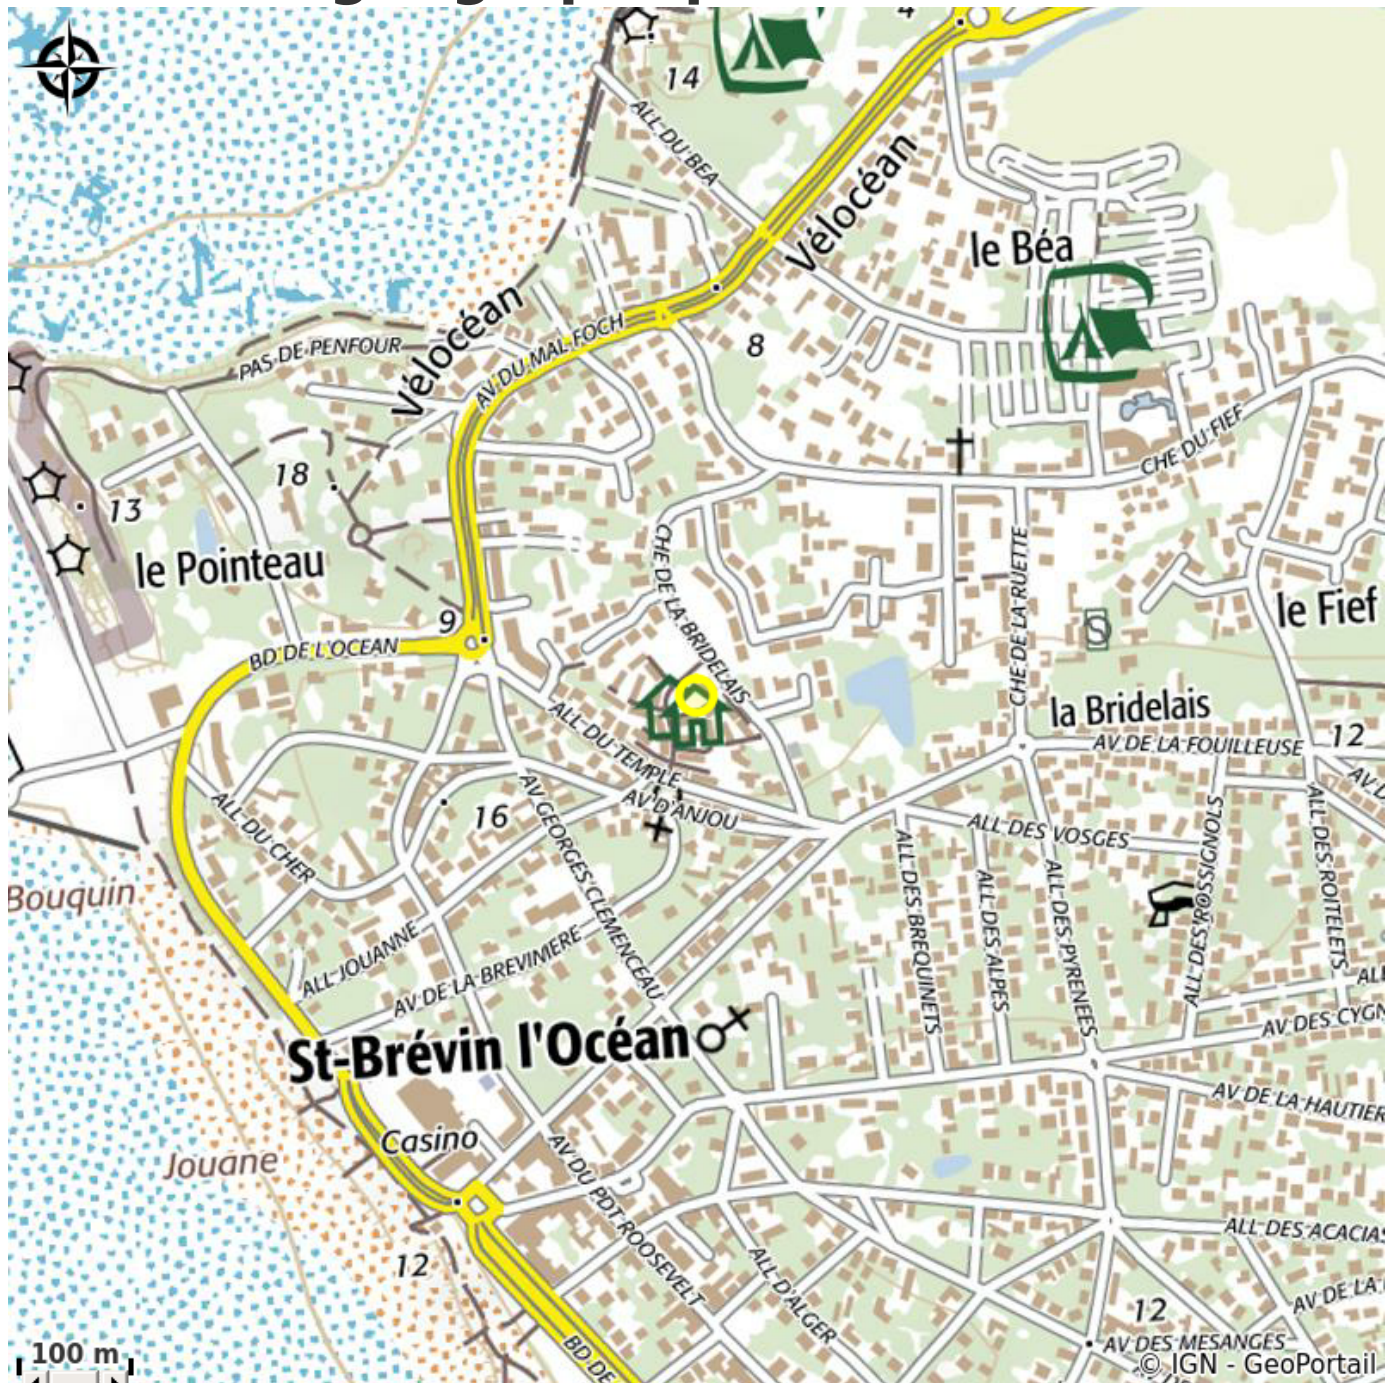

# LE DOMAINE DE L'OCÉAN - ODALYS VACANCES

Crédit photo : (DR)

*Venez goûter aux plaisirs balnéaires à Saint-Brevin dans votre résidence de vacances Odalys avec piscine chauffée.*

# Description

La résidence, composée de maisonnettes accolées, est située à 600 m de la grande plage, des commerces et du casino. Les maisonnettes sont équipées avec kitchenette (plaque vitrocéramique, micro-ondes, lave-vaisselle), salle de bains ou de douche avec WC, télévision et accès wifi gratuits, terrasse. À votre disposition : piscine et pataugeoire extérieures chauffées ouvertes de mi-mai à fin septembre, aire de jeux pour enfants, table de ping-pong, terrain de boules, salle de remise en forme, laverie payante et parking extérieur gratuit (1 place par logement). 4 x maisonnette 2 pièces 4 personnes sont aménagés pour accueillir les personnes à mobilité réduite.

# Situation géographique

## Contact

Chemin de la Bridelais  
44250 SAINT-BREVIN-LES-PINS  
[domainedelocean@odalys-  
vacances.com](mailto:domainedelocean@odalys-vacances.com)  
<http://www.odalys-vacances.com>