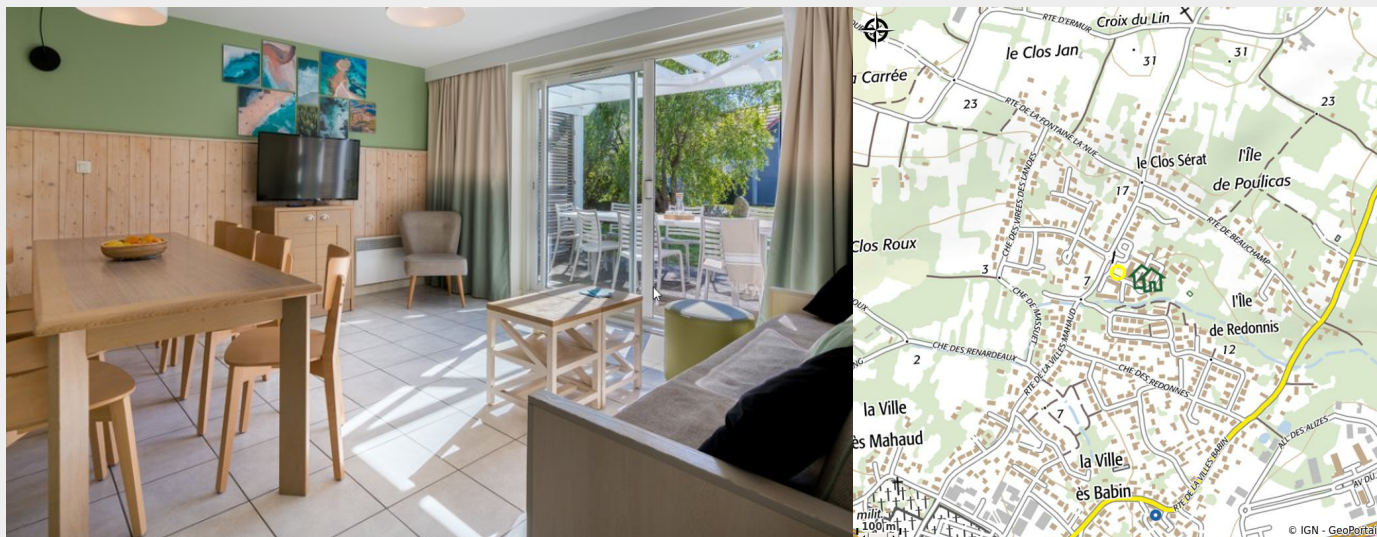

PIERRE & VACANCES - LE DOMAINE DU BOIS DE LA GRÉE ***

Crédit photo : (DR)

Infos pratiques

Categorie : Où dormir