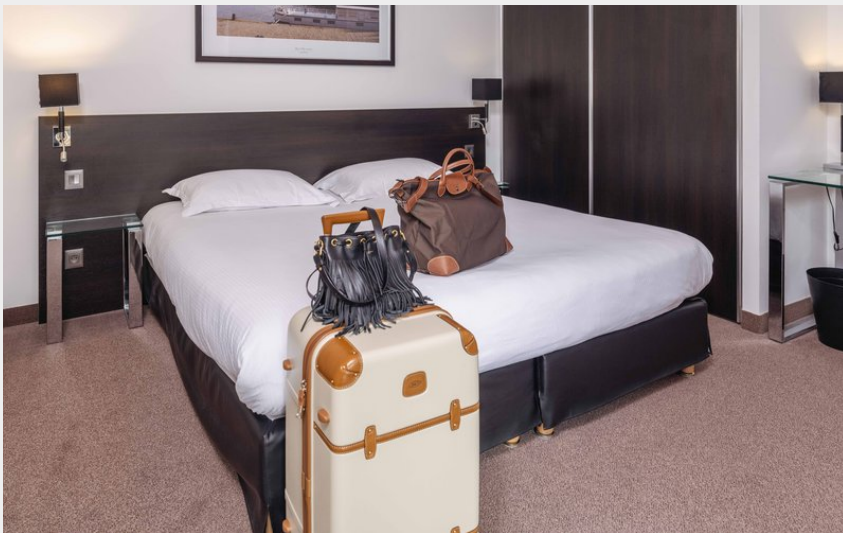

WESTOTEL LIFE NANTES CARQUEFOU - Appart'hôtel

Crédit photo : Golden Tulip Carquefou (Valery Joncheray)

Infos pratiques

Catégorie : Où dormir

Description

La résidence 4* Westotel Life Nantes Carquefou - Appart'hôtel est située à seulement quelques minutes de Nantes, facilement accessible depuis l'A11 et le périphérique. Installée sur un parc paysager d'arbres de caractère à seulement quelques minutes de Nantes, cette résidence 4**** vous offrira un cadre alliant modernité et simplicité. Un hall d'accueil vaste et lumineux, une architecture contemporaine, des équipements de qualité feront de cet endroit le lieu idéal pour vos séjours de loisirs ou d'affaires. Cette résidence de 3 étages avec ascenseur dispose de 89 studios de 27 à 35 m² et de 10 Appartements spacieux de 45 à 50 m². Tous les appartements sont équipés d'un grand dressing, d'un bureau avec téléviseur LED, d'une salle de bain moderne et fonctionnelle, d'une literie confortable, d'un balcon privatif ainsi que d'une kitchenette équipée, idéal pour vos longs séjours.