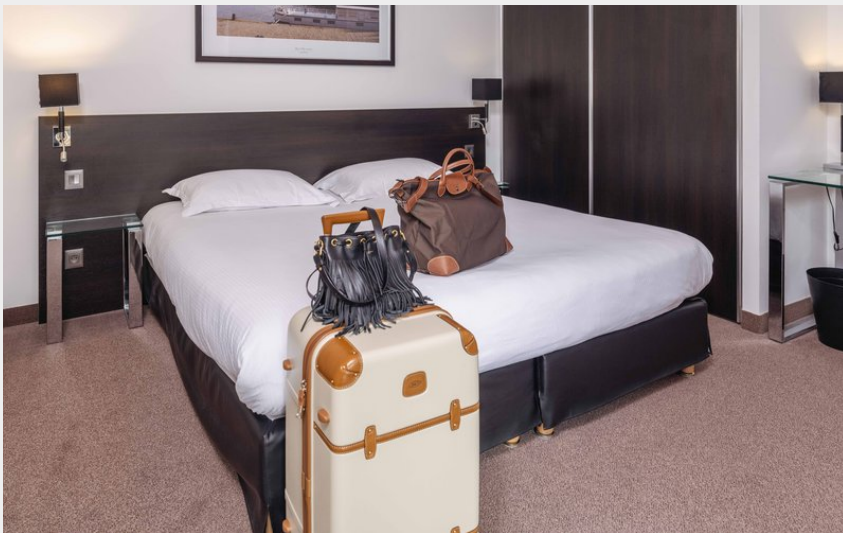

Westotel Life Appart'hôtels Carquefou - Résidence 4*

Crédit : WESTOTEL LIFE CARQUEFOU (Valery Joncheray)