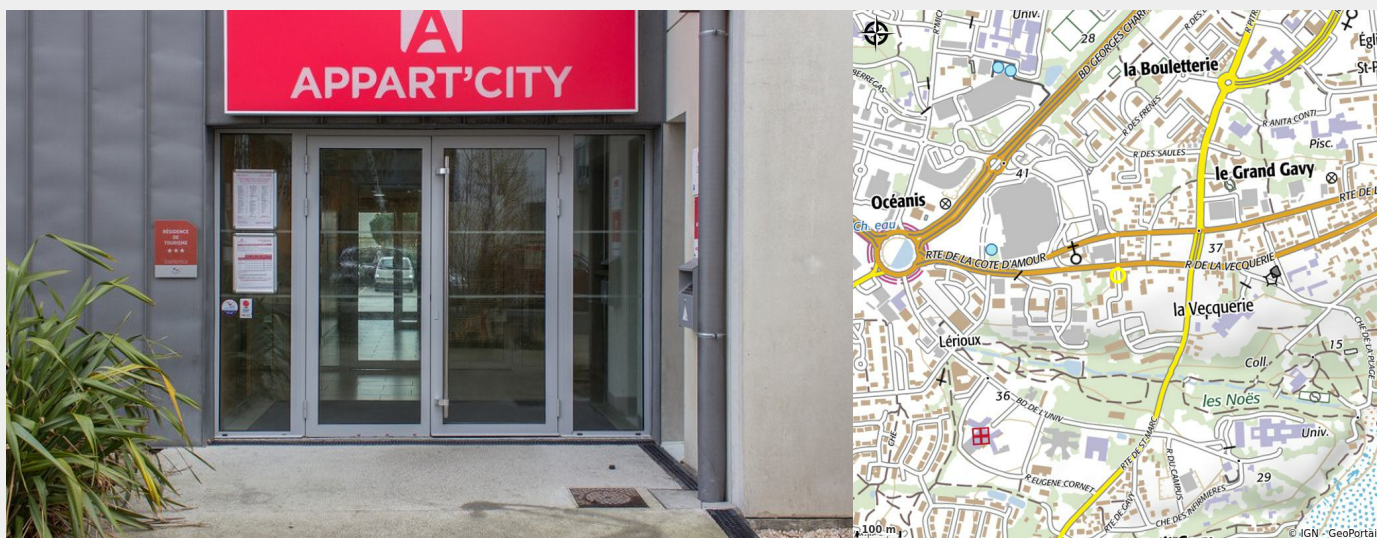

# APPART'CITY SAINT-NAZAIRE OCEAN

Crédit photo : (© appartcity)

*La résidence Appart'City Saint-Nazaire  
Océanis se situe au coeur de l'éco-  
quartier de Saint-Nazaire*

# Description

Près de toutes les commodités, la résidence Appart'City Saint-Nazaire Océan se situe au coeur de l'éco-quartier de la Vecquerie, à deux pas de la plage de Porcé et du campus universitaire de Gavy. La résidence est à 10 minutes en voiture de la Plage de Pornichet/La Baule