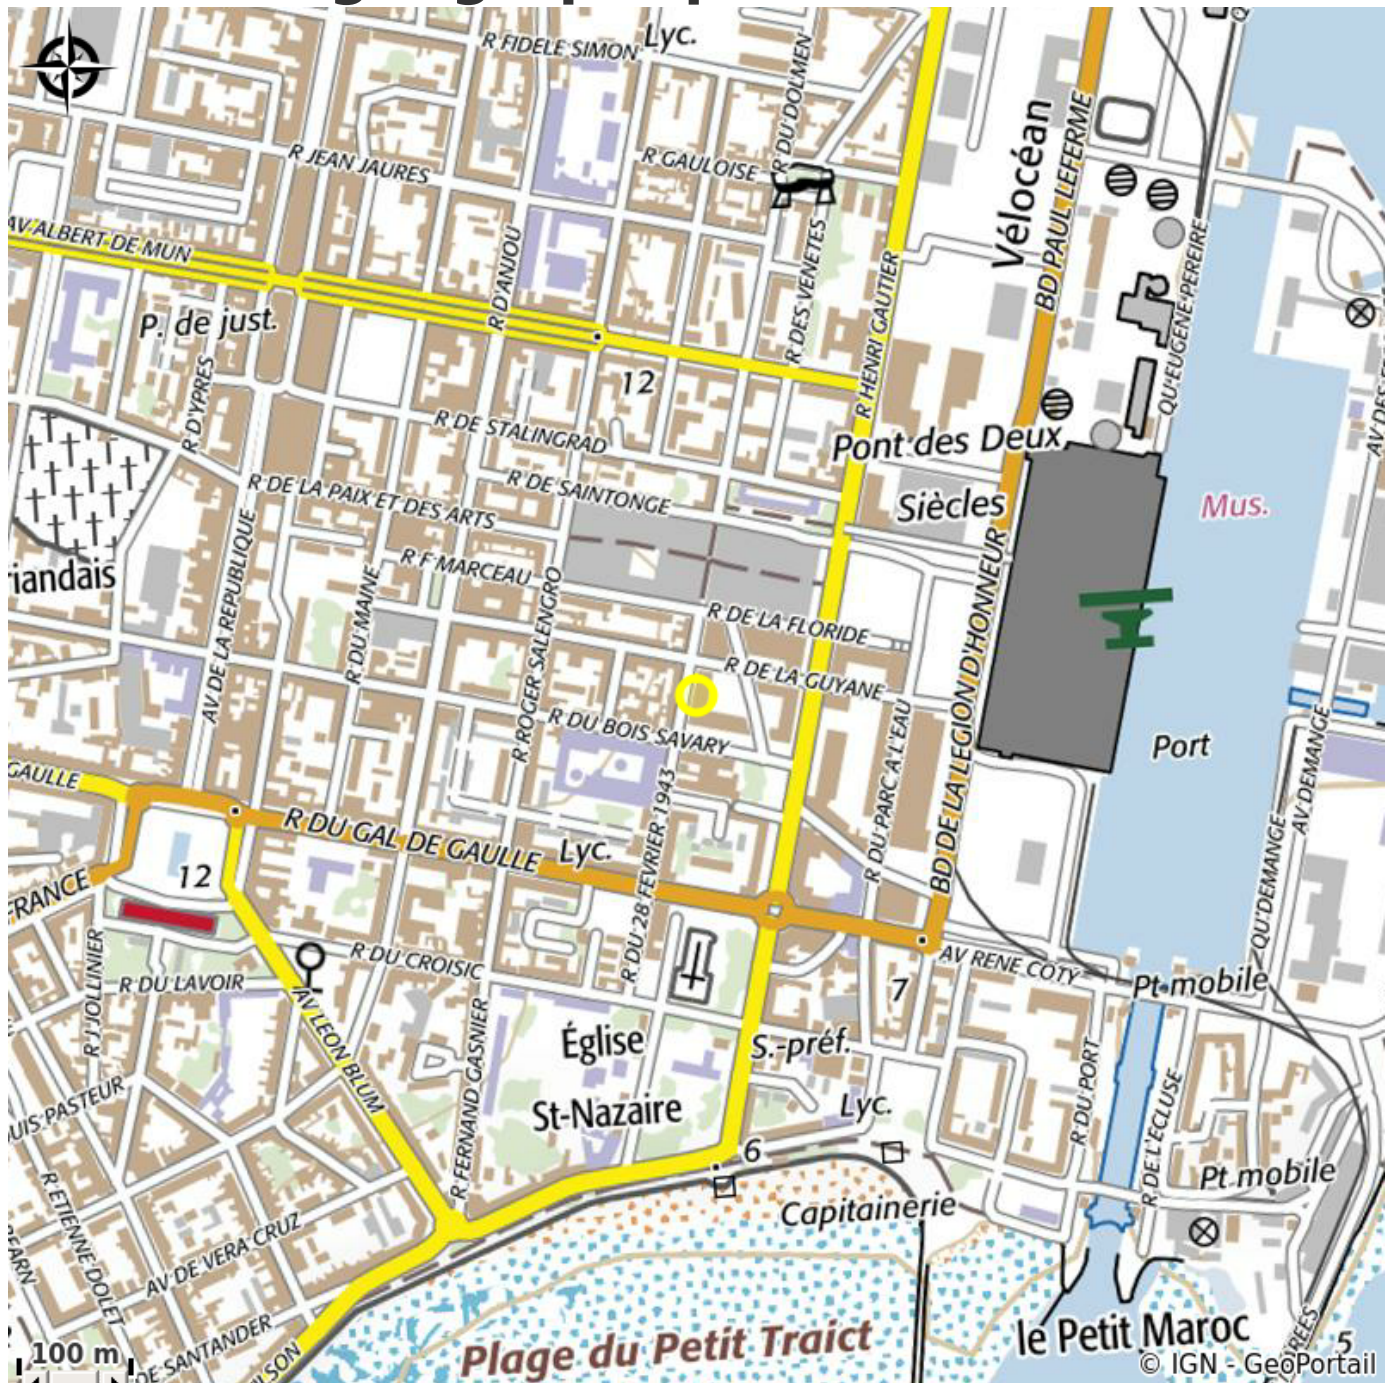

# Description

Situé dans le quartier « Ville-Port », en plein centre-ville et à 10 min seulement des plages de Pornichet et la Baule, l'appart-hôtel Appart'City Saint Nazaire Centre vous propose un hébergement indépendant et confortable. Notre établissement à quelques pas du front de mer dispose d'une connexion Wi-Fi gratuite et d'un parking. Nos 119 appartements sont entièrement meublés et dotés d'une cuisine équipée avec des plaques de cuisson électriques, un réfrigérateur, un micro-onde, une cafetière, de la vaisselle et des

# Situation géographique