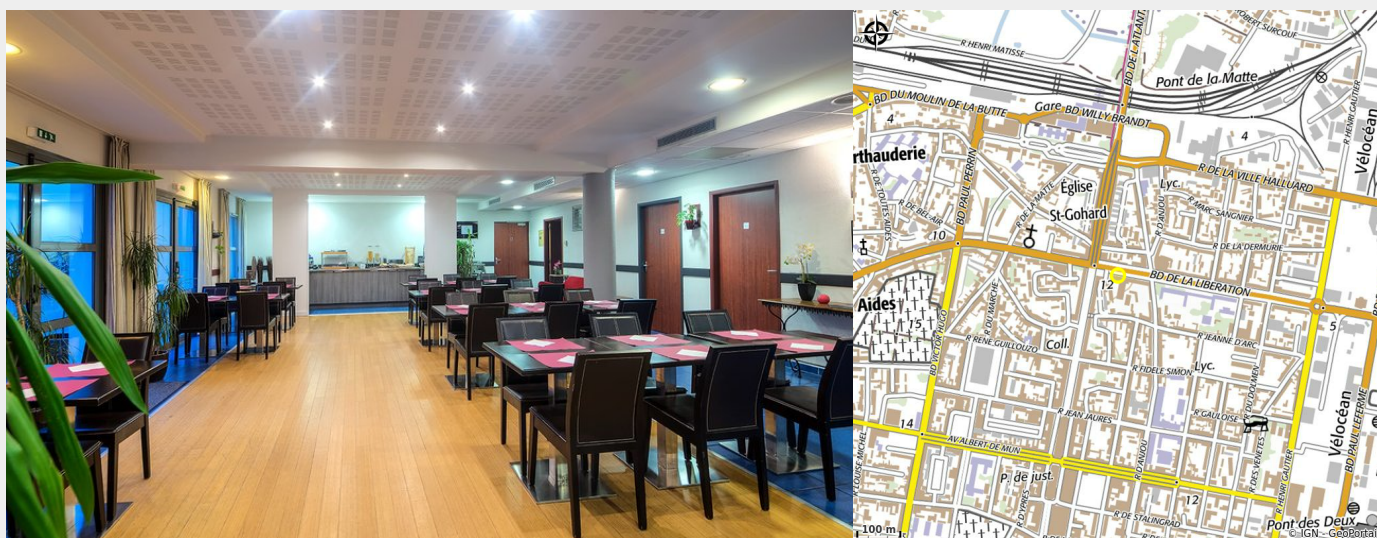

ZENITUDE HOTEL RESIDENCES - LES PORTES DE L'OCEAN

Crédit photo : (©Zenitude groupe)

Zenitude Hôtel Résidences - Les Portes de L'Océan

Infos pratiques

Categorie : Où dormir

Description

La situation privilégiée de Saint-Nazaire, entre l'Estuaire de la Loire et l'océan Atlantique, offre un cadre idéal pour une escale d'une nuit ou pour un long séjour. Proche du centre-ville, à quelques minutes à pied de la gare TGV et à proximité immédiate des chantiers STX, Airbus et du bord de Loire, venez découvrir des solutions d'hébergements et des services adaptés. Nous vous proposons de séjourner dans des appartements modernes, fonctionnels et entièrement équipés. Notre offre et nos prestations sont sur mesure et s'adapteront à tous vos séjours entre amis, en famille ou à vos déplacements professionnels.