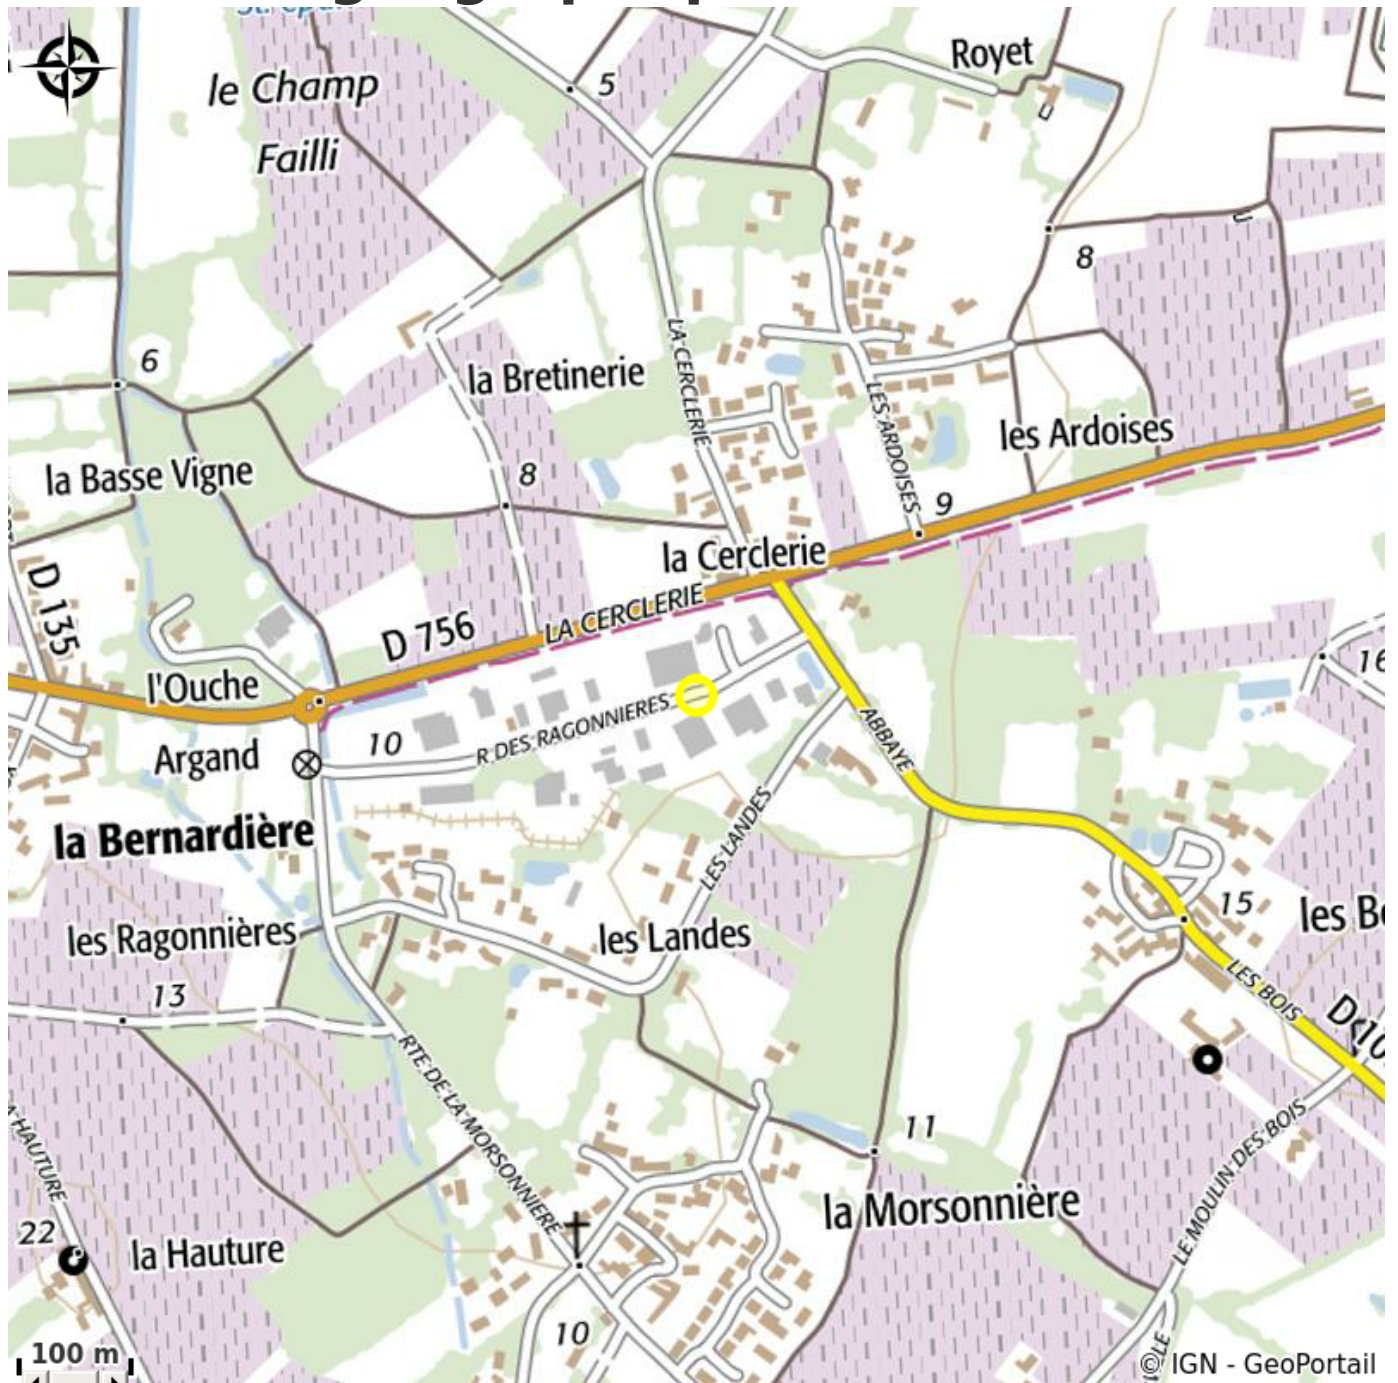

Situation géographique