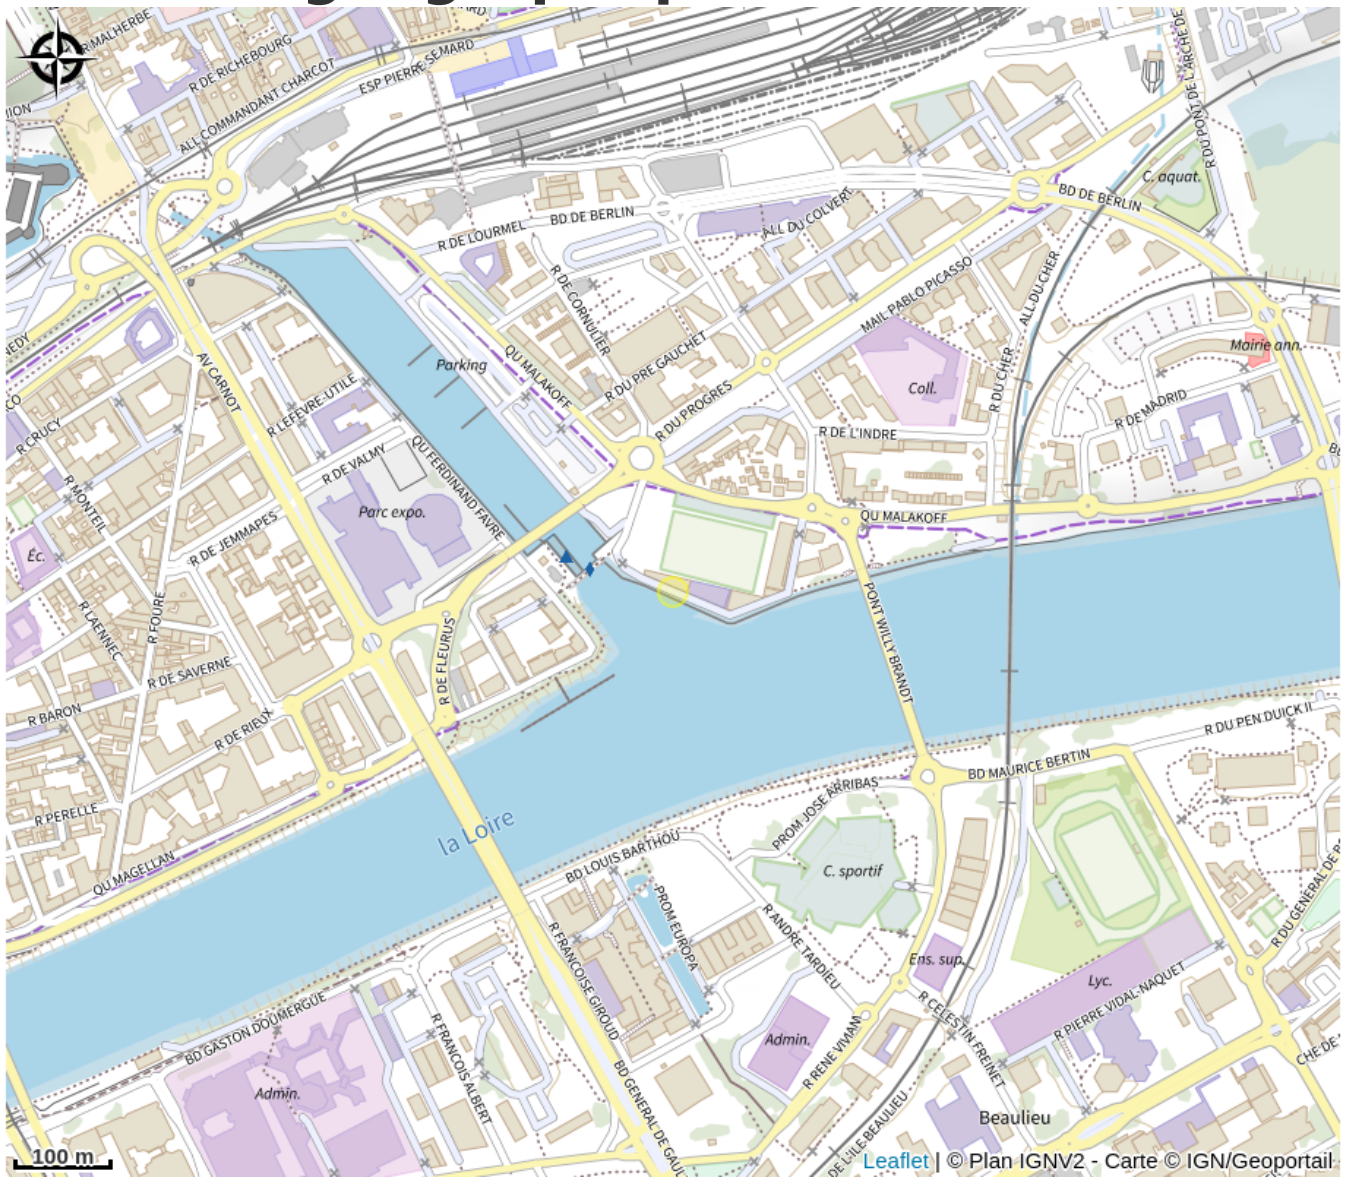

# RÉSIDHOME LES BERGES DE LA LOIRE

Crédit photo : Residhome-les-berges-de-la-loire-nantes-44-RETOU-1 (Résidhome Les Berges de la Loire)

En bordure de Loire Résidence Hôtelière Tourisme. Implanté au cœur du nouveau quartier Euronantes, à un carrefour stratégique alliant affaires et véritable lieu de vie. L'apparthotel bénéficie d'une situation privilégiée qui permet d'accéder...

# Situation géographique