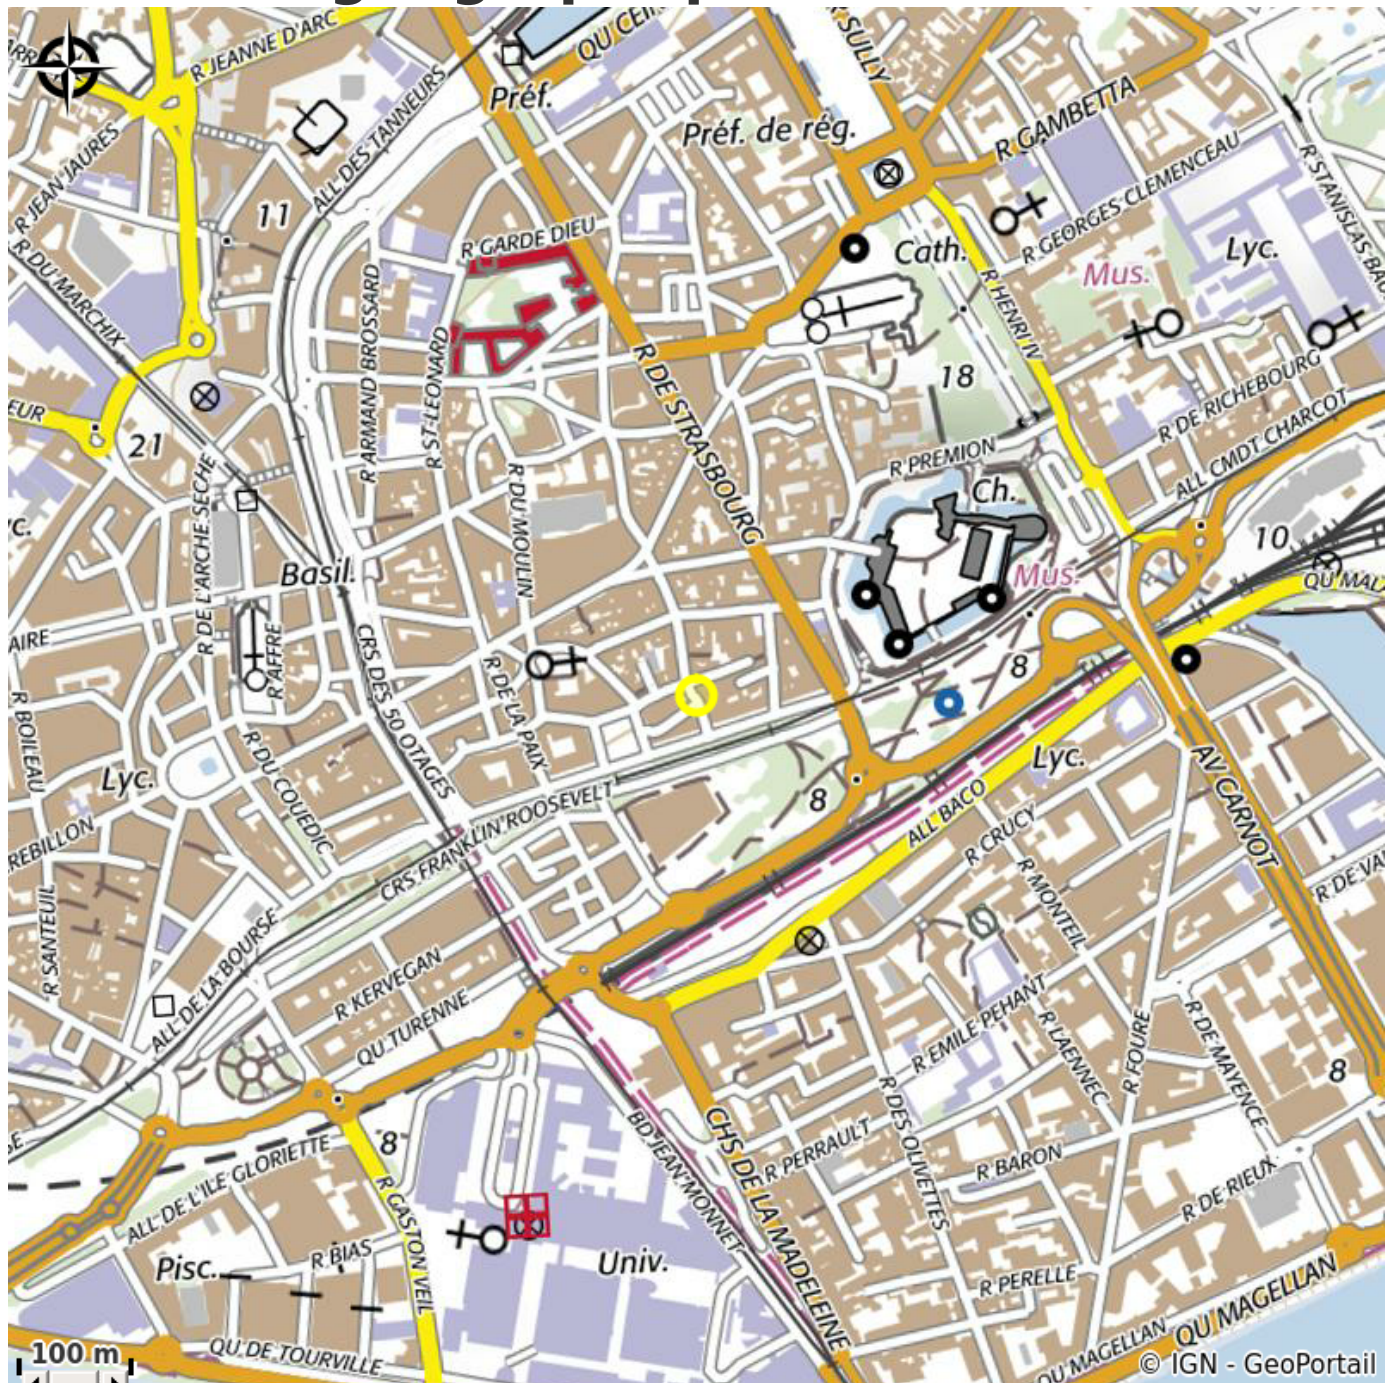

Situation géographique