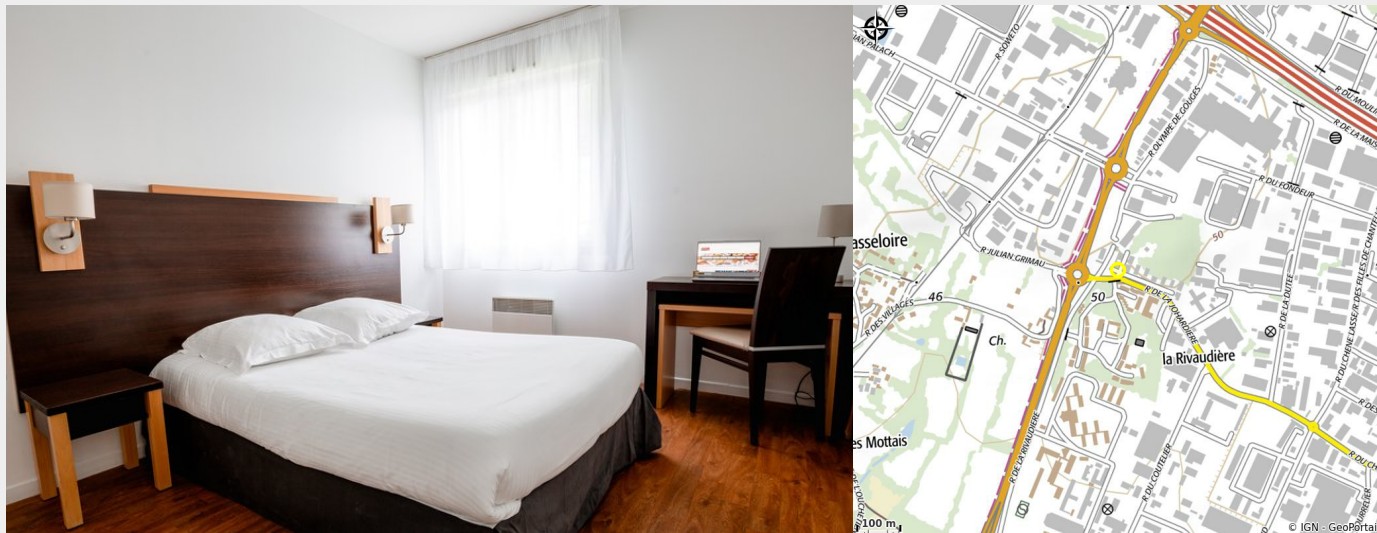

CERISE NANTES ATLANTIS

Crédit photo : (Lauren KIM-MINN)

CERISE Nantes Atlantis est une résidence hôtelière 3 étoiles située à Saint Herblain.

Infos pratiques

Categorie : Où dormir

Description

La résidence CERISE Nantes Atlantis se trouve à Saint-Herblain, à 5 min de Nantes et du Zénith. Cette résidence vous propose 81 studios et appartements, de 25 à 65 m², meublés et aménagés : cuisine équipée, TV écran plat, Wifi gratuit, salon avec canapé convertible, une ou plusieurs chambre(s), bureau, salle de bain privative et nombreux rangements mais aussi du mobilier de jardin pour les appartements au rez-de-chaussée. Possibilité de séjours de une nuit à plusieurs mois. Un petit déjeuner buffet varié et de qualité est proposé dans un espace petit déjeuner cosy disposant de 32 places assises. Parking privé gratuit clos, gardienné et sous vidéo-surveillance.