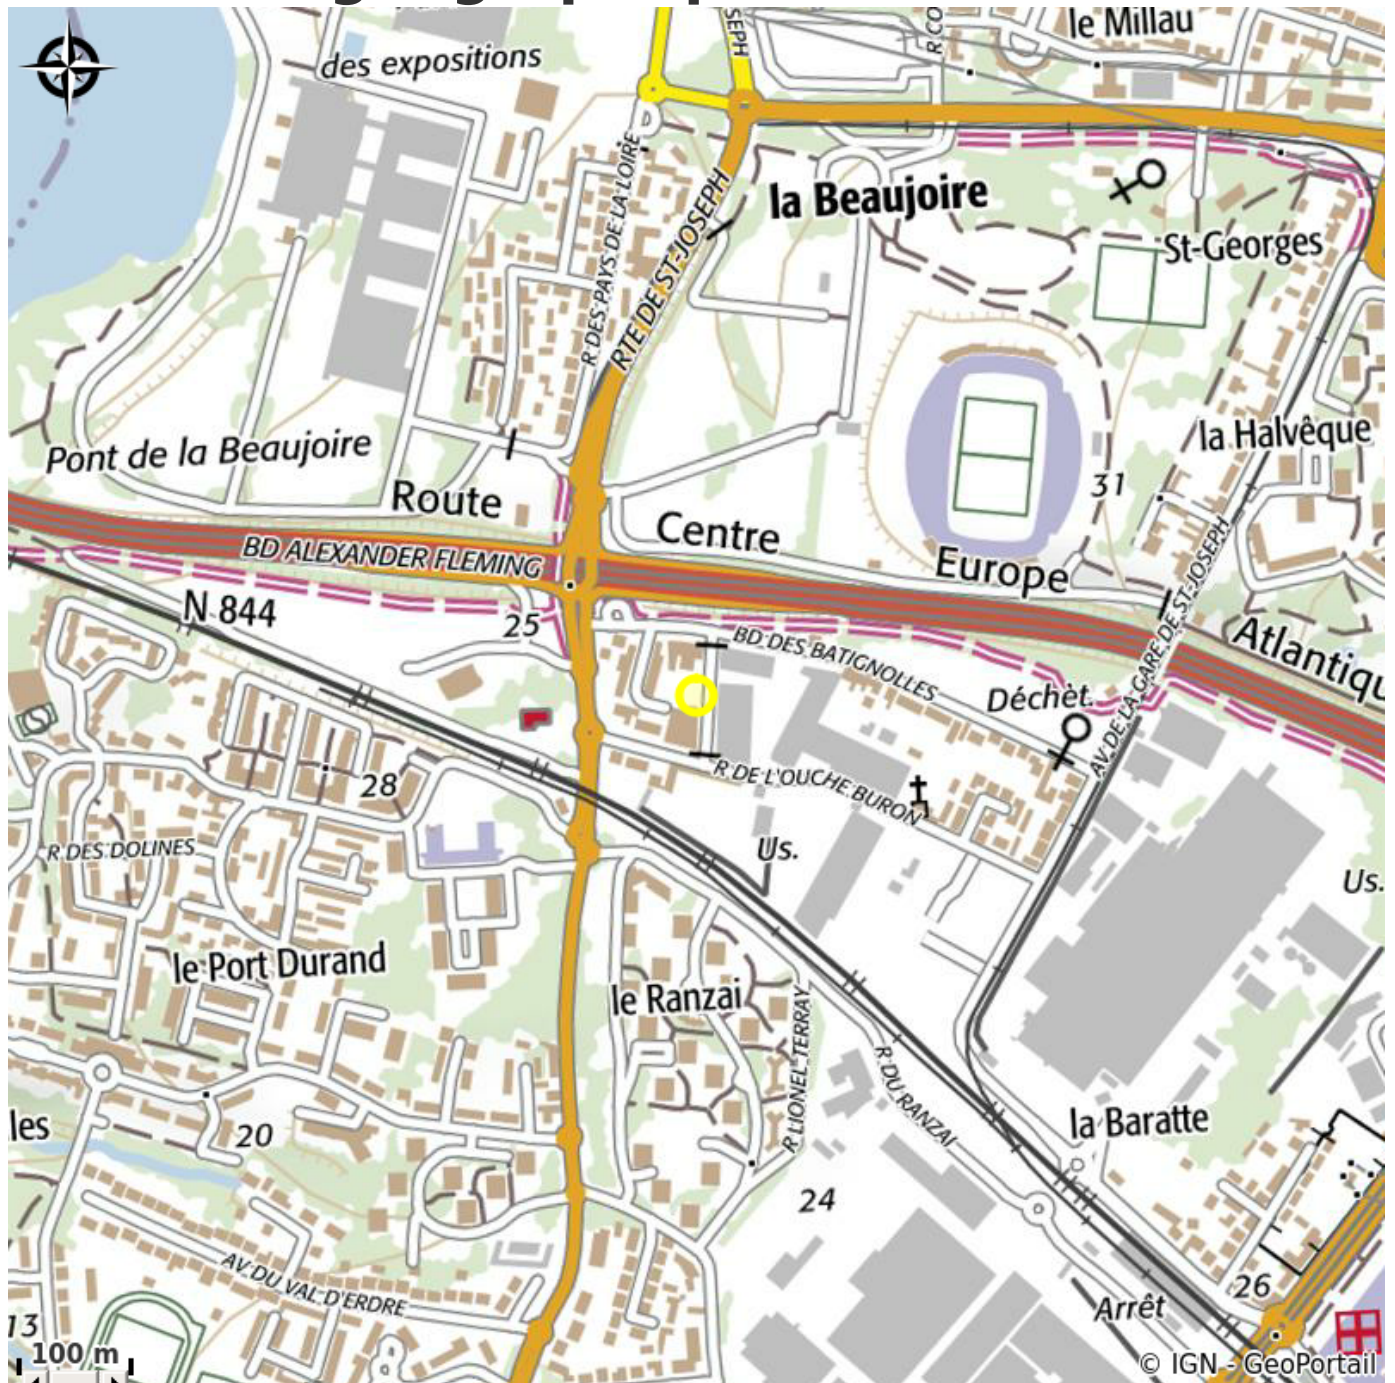

Situation géographique