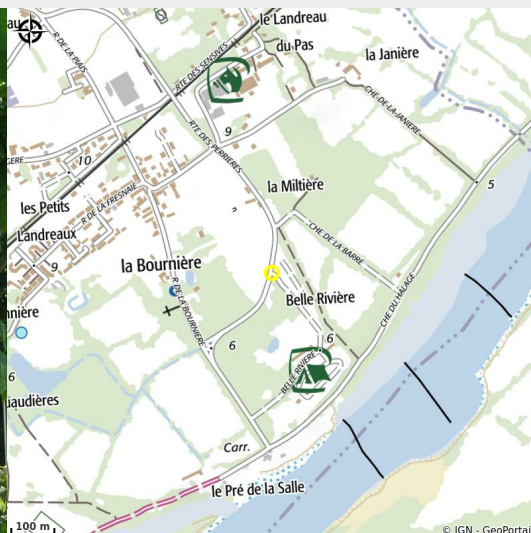

CAMPING BELLE RIVIÈRE

Crédit photo : (Camping Belle Rivière)

Situé en bord de Loire, à 10 minutes de Nantes, le camping Belle Rivière est ouvert à l'année sur réservation. Il vous accueille dans un cadre calme, fleuri et ombragé.

Infos pratiques

Categorie : Où dormir

Description

Situé le long du parcours de la Loire à Vélo, le camping Belle Rivière vous accueille dans un cadre calme et verdoyant. La proximité du fleuve vous promet de belles balades à pied, à vélo, à cheval ou encore à canoë. A seulement 10 minutes de Nantes vous pourrez aisément découvrir la ville et ses nombreuses activités et manifestations culturelles. Le camping est ouvert toute l'année sur réservation (sanitaires chauffés l'hiver) et propose à la location des mobil-homes pouvant accueillir jusqu'à six personnes.

Situation géographique

Toutes les infos pratiques

Contact

Route des Perrières
44980 SAINTE-LUCE-SUR-LOIRE
contact@camping-belleriviere.com
<http://www.camping-belleriviere.com/>