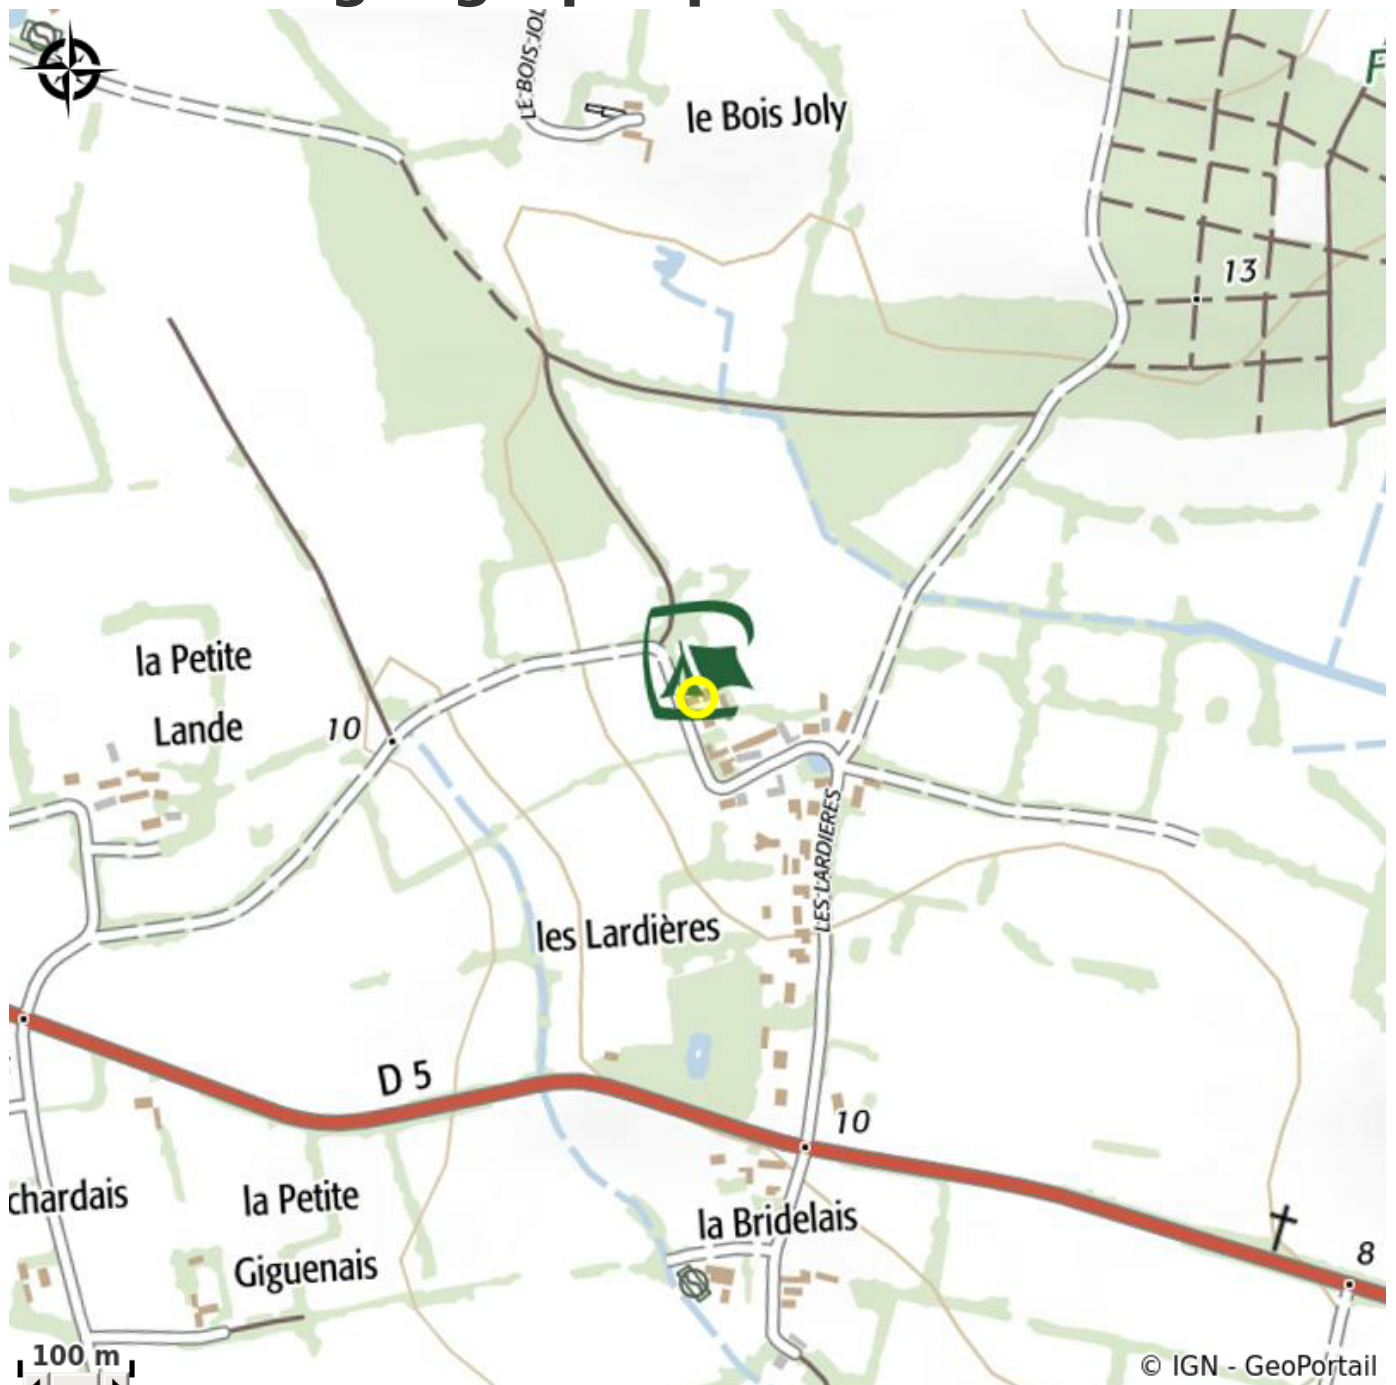

LES PEUPLIERS

Calme et familial le camping Les Peupliers est un camping de résidents idéalement situé à proximité des plages de St-Brevin-les-Pins.

Infos pratiques

Categorie : Où dormir

Description

Activité unique de location de parcelles pour propriétaires de mobil-homes. Pas d'accueil campeurs, ni camping cars. Location d'un mobil-home tout équipé à la nuitée.

Situation géographique

Toutes les infos pratiques

Contact

18 Les Lardières
44320 SAINT-PERE-EN-RETZ
lespeupliers44@orange.fr