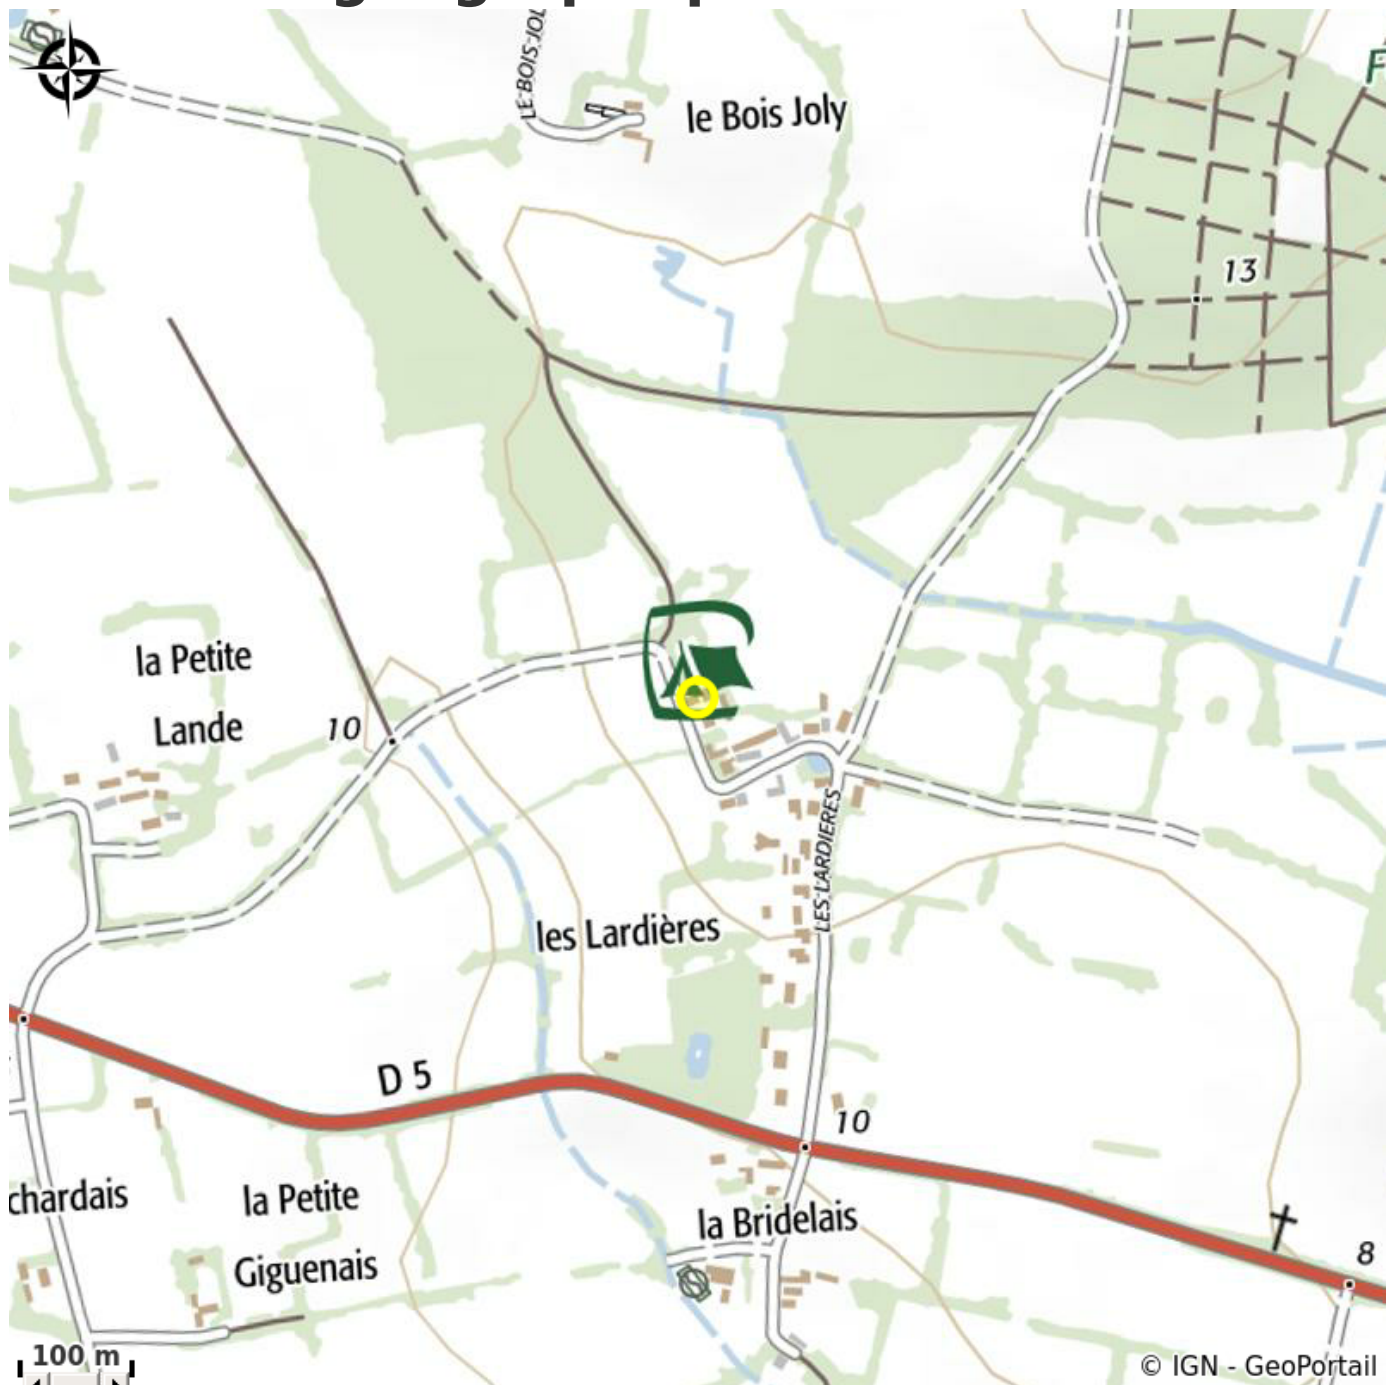

LES PEUPLIERS

Calme et familial le camping Les Peupliers est un camping de résidents idéalement situé à proximité des plages de St-Brevin-les-Pins.

Infos pratiques

Categorie : Où dormir

Description

Activité unique de location de parcelles pour propriétaires de mobil-homes. Pas d'accueil campeurs, ni camping cars. Location d'un mobil-home tout équipé à la nuitée.

Situation géographique

Toutes les infos pratiques

Contact

18 Les Lardières
44320 SAINT-PERE-EN-RETZ
lespeupliers44@orange.fr