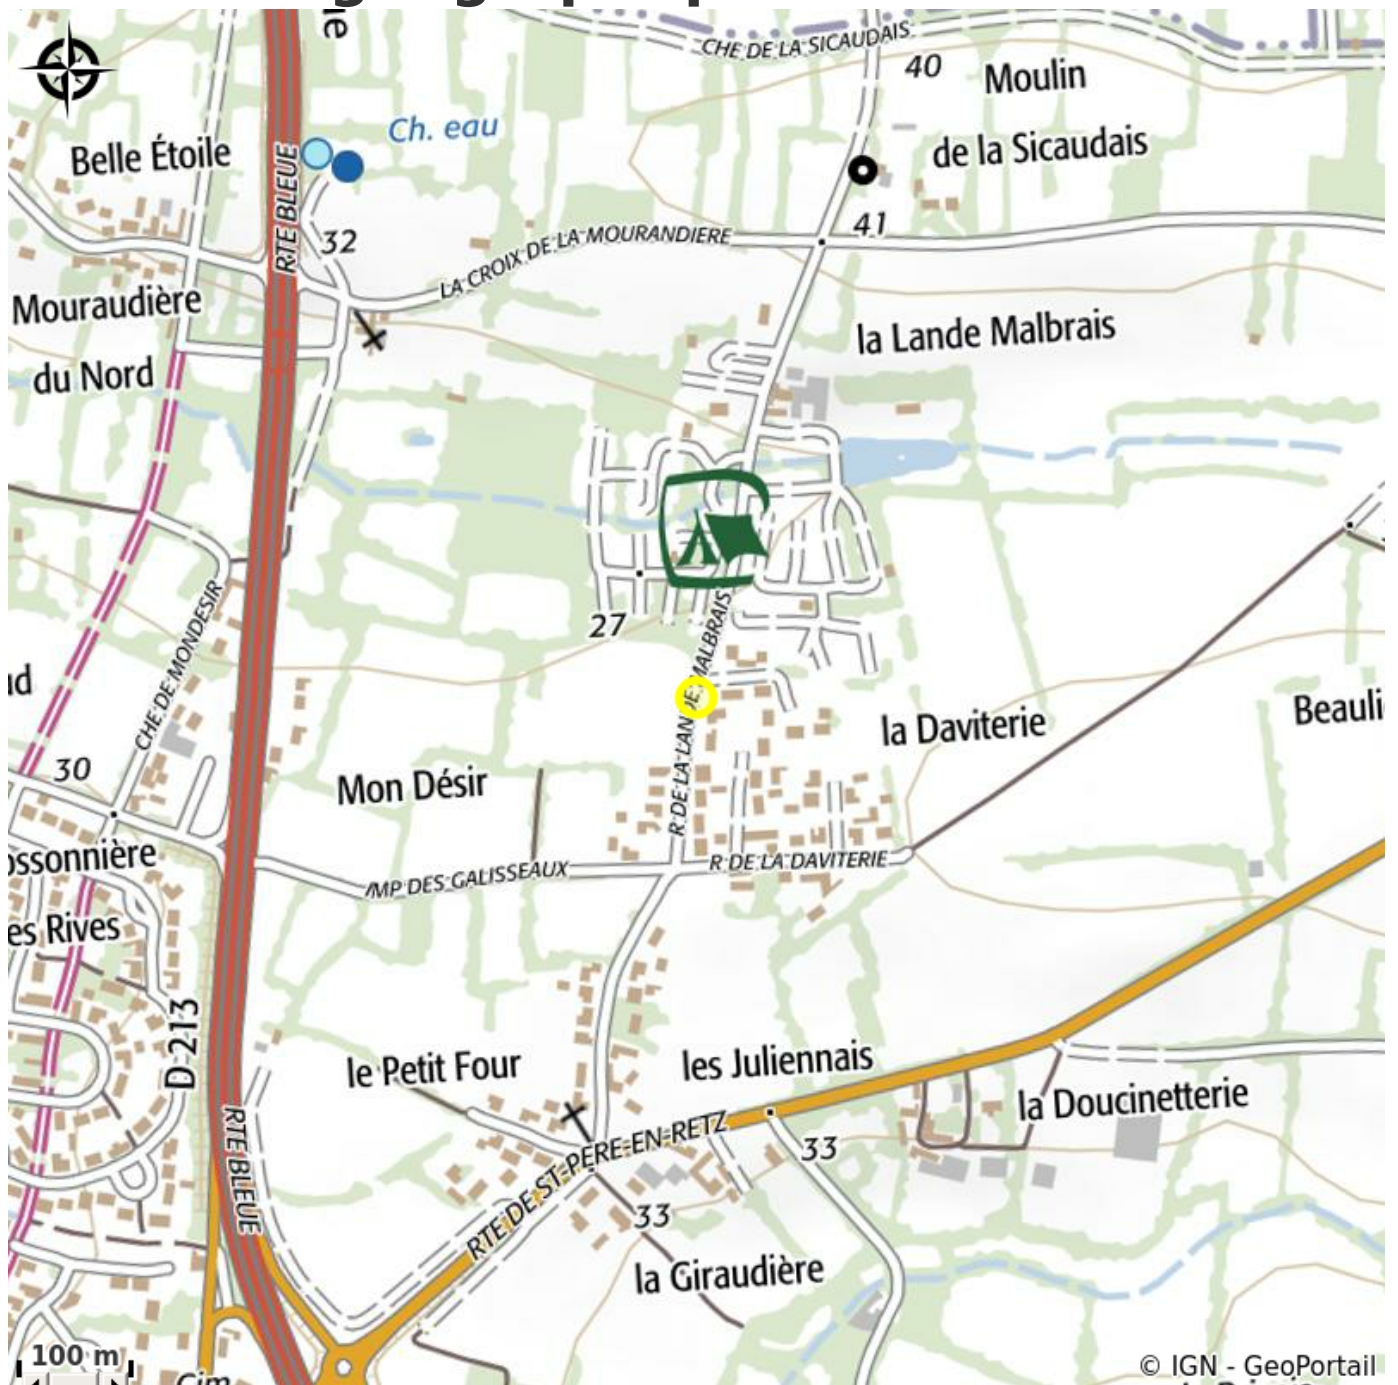

LA LANDE MALBRAIS

Crédit photo : (mobilhome.com)

Camping calme et ombragé, la lande malbrais est située en campagne, à 2 km de la plage.

Infos pratiques

Categorie : Où dormir

Description

La mer, la campagne, le calme... Les emplacements sont spacieux et ombragés dans un cadre verdoyant où un accueil chaleureux vous est réservé. Buvette, boulodrome, salle de jeux, aire de jeux et animations / dépôt de glace et de gaz.

Situation géographique

Toutes les infos pratiques

Contact

La Lande Malbrais
44730 SAINT-MICHEL-CHEF-CHEF
contact@lande-malbrais.com