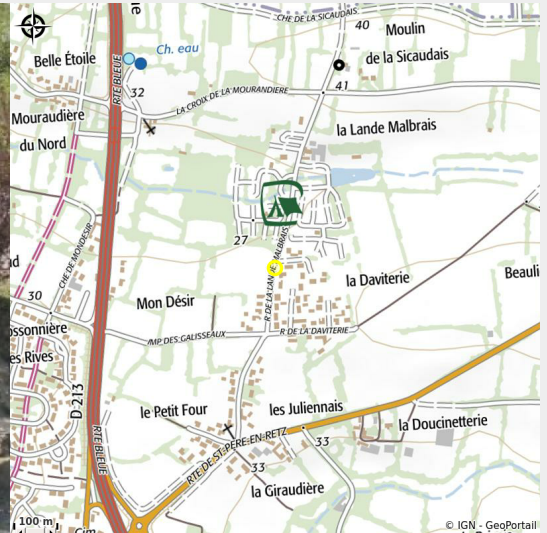

LA LANDE MALBRAIS

Crédit photo : (mobilhome.com)

Camping calme et ombragé, la lande malbrais est située en campagne, à 2 km de la plage.

Infos pratiques

Categorie : Où dormir

Description

La mer, la campagne, le calme... Les emplacements sont spacieux et ombragés dans un cadre verdoyant où un accueil chaleureux vous est réservé. Buvette, boulodrome, salle de jeux, aire de jeux et animations / dépôt de glace et de gaz.

Situation géographique

Toutes les infos pratiques

Contact

La Lande Malbrais
44730 SAINT-MICHEL-CHEF-CHEF
contact@lande-malbrais.com