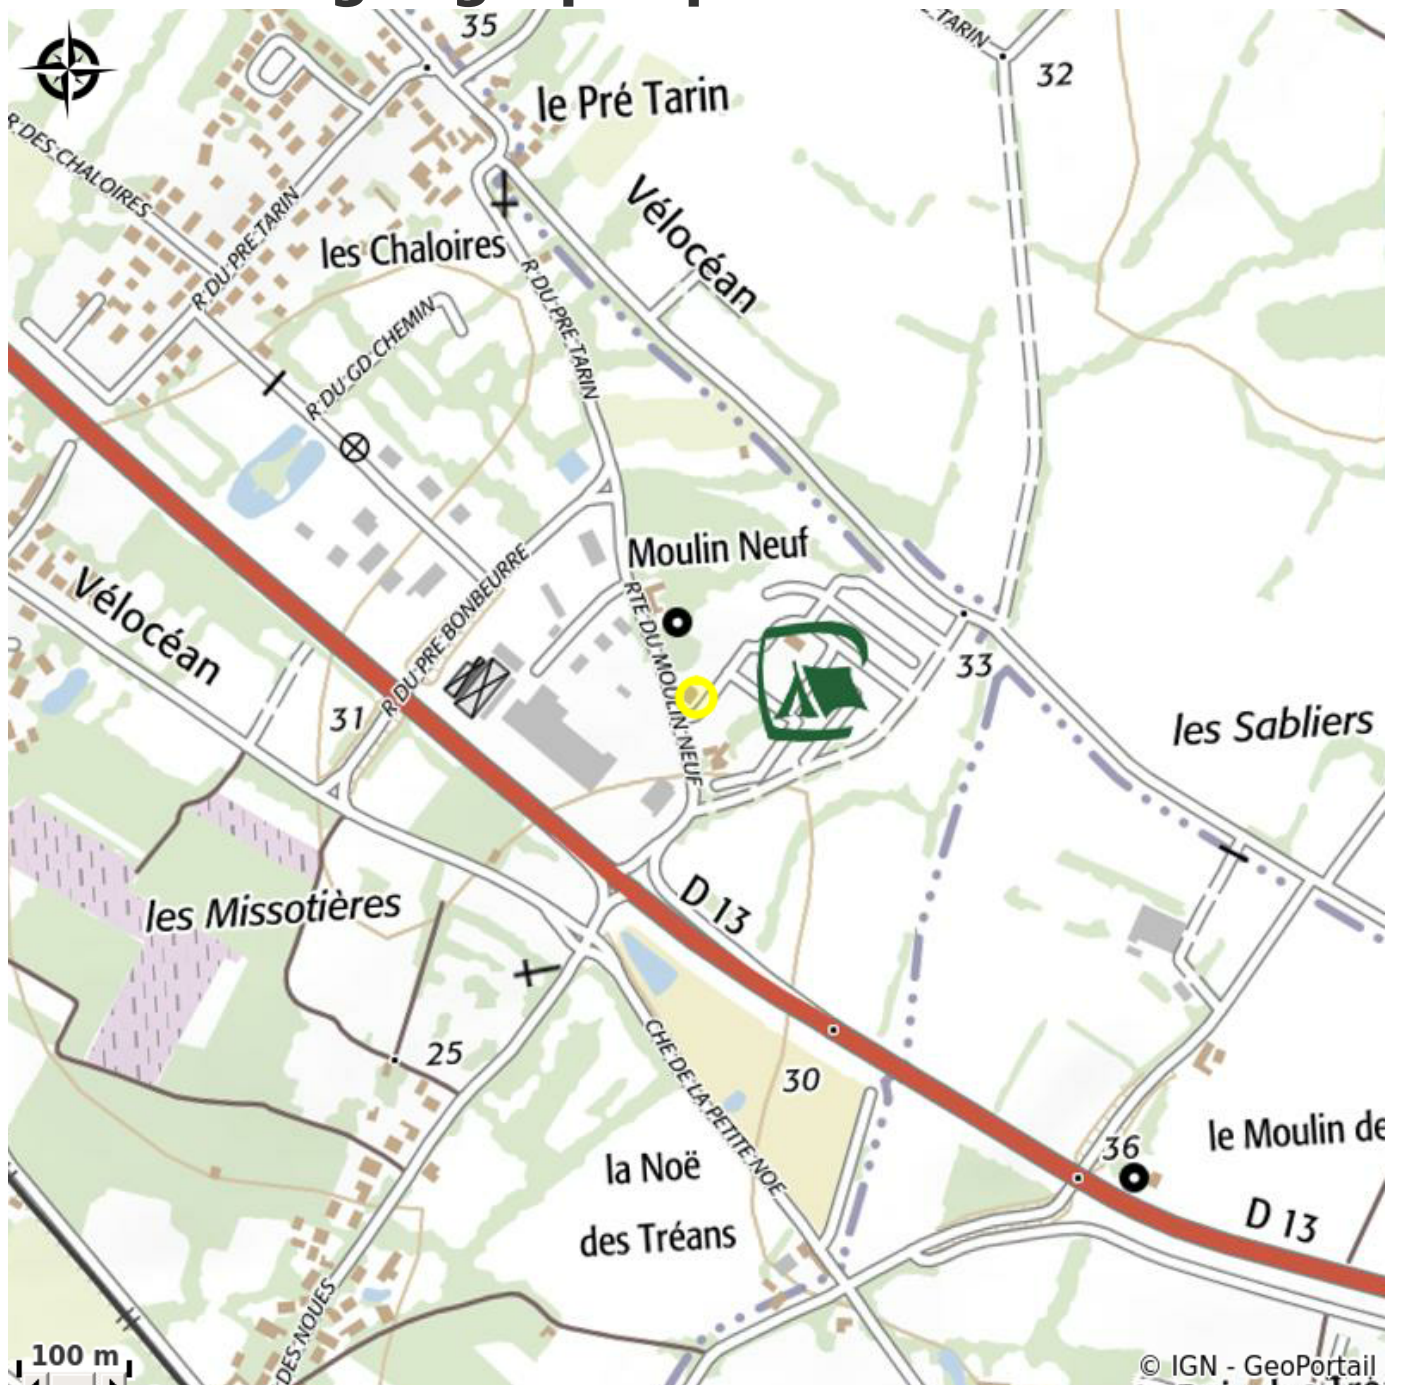

LE CLOS DU MOULIN

Crédit photo : (DR)

Camping Ouvert à l'année avec piscine couverte et espace bien-être. Location et vente de Mobil-Home.

Infos pratiques

Categorie : Où dormir

Description

Camping familial ouvert à l'année Le Clos du Moulin vous accueille à tout moment pour une pause d'un week-end ou pour plusieurs années ... !! Vous bénéficiez d'un logement en Mobil-Home tout confort et d'un accès à l'espace bien-être. Jacuzzi, Saunas, Hammam, piscine couverte. Les deux piscines extérieures et la plaine de jeux (gonflables, plan d'eau aménagé, pétanque, beach soccer...) sont également là pour vous divertir. Accueil possible pour les camping-cars de novembre à mars. Le Clos du Moulin vous propose également de devenir propriétaire de votre Mobil-Home afin d'avoir votre résidence secondaire de bord de mer.

Situation géographique

Toutes les infos pratiques

Contact

4 route du Moulin Neuf
44760 LA BERNERIE-EN-RETZ
closmoulin@gmail.com
<http://www.closdumoulin.com>