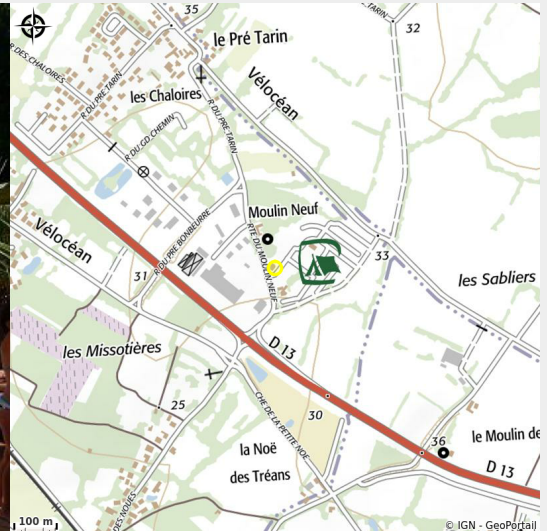

LE CLOS DU MOULIN

Crédit photo : (DR)

Camping Ouvert à l'année avec piscine couverte et espace bien-être. Location et vente de Mobil-Home.

Infos pratiques

Categorie : Où dormir