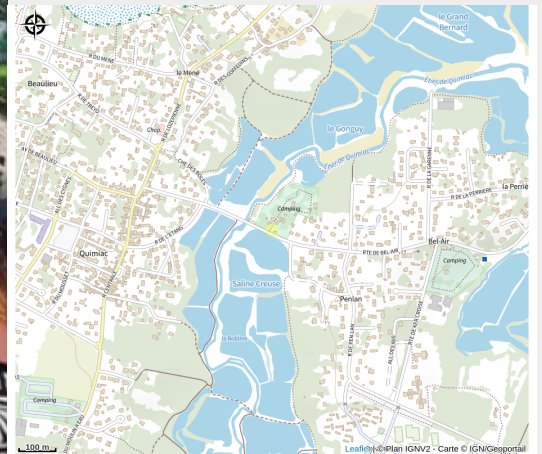

Infos pratiques

Categorie : Où dormir