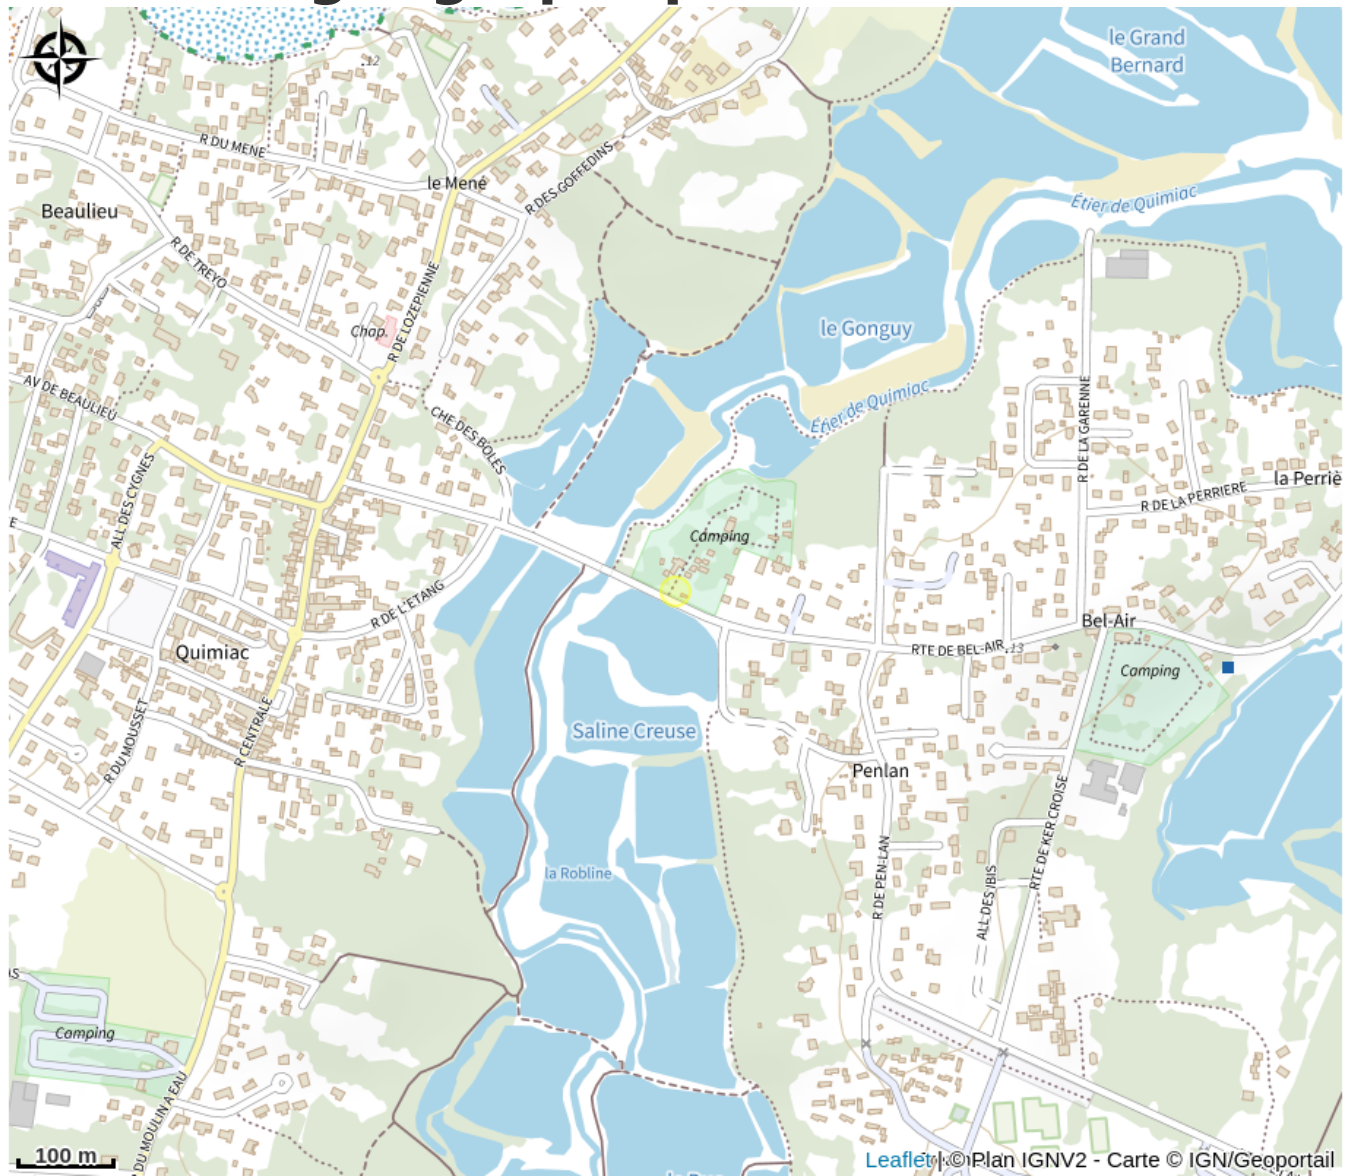

## Infos pratiques

Categorie : Où dormir

# Description

Camping idéalement situé à 800 m de la plage, au cœur des marais salant, à 500 m des commerces. Piscine couverte et chauffée à 28° dès le mois d'avril. Pataugeoire en toute sérénité pour les plus petits. Week-end en famille, en amoureux ou entre amis , nos locations, chalet, mobil home, mobil home chalet 2 chambres ou 3 chambres sont à votre disposition. Vous avez une caravane, une tente, un camping car, venez vous installer sur nos parcelles délimitées par des haies. Animation en saison pendant toute la journée pour toute la famille, Mini Club pour les 4 -12 ans, Soirées animées et disco, Animation estivale pour tous, bar restaurant sur place. A votre disposition aires de jeux, structure gonflable, beach volley, terrain multisports, 2 trampolines, table de ping-pong, terrains de pétanque, baby foot, télévision, piscine chauffée et couverte.

# Situation géographique