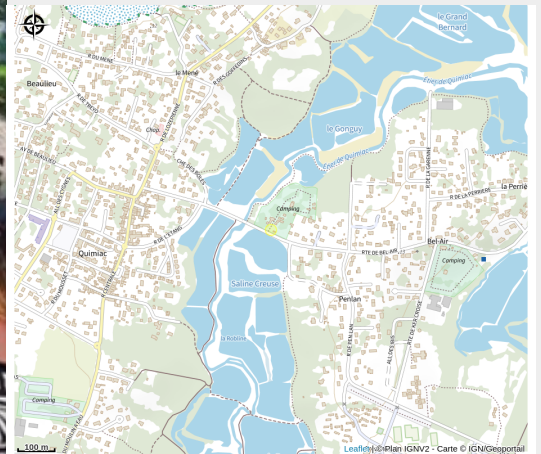

## Infos pratiques

Categorie : Où dormir

# Description

Camping idéalement situé à 800 m de la plage, au cœur des marais salant, à 500 m des commerces. Piscine couverte et chauffée à 28° dès le mois d'avril. Pataugeoire en toute sérénité pour les plus petits. Week-end en famille, en amoureux ou entre amis , nos locations, chalet, mobil home, mobil home chalet 2 chambres ou 3 chambres sont à votre disposition. Vous avez une caravane, une tente, un camping car, venez vous installer sur nos parcelles délimitées par des haies. Animation en saison pendant toute la journée pour toute la famille, Mini Club pour les 4 -12 ans, Soirées animées et disco, Animation estivale pour tous, bar restaurant sur place. A votre disposition aires de jeux, structure gonflable, beach volley, terrain multisports, 2 trampolines, table de ping-pong, terrains de pétanque, baby foot, télévision, piscine chauffée et couverte.

# Situation géographique