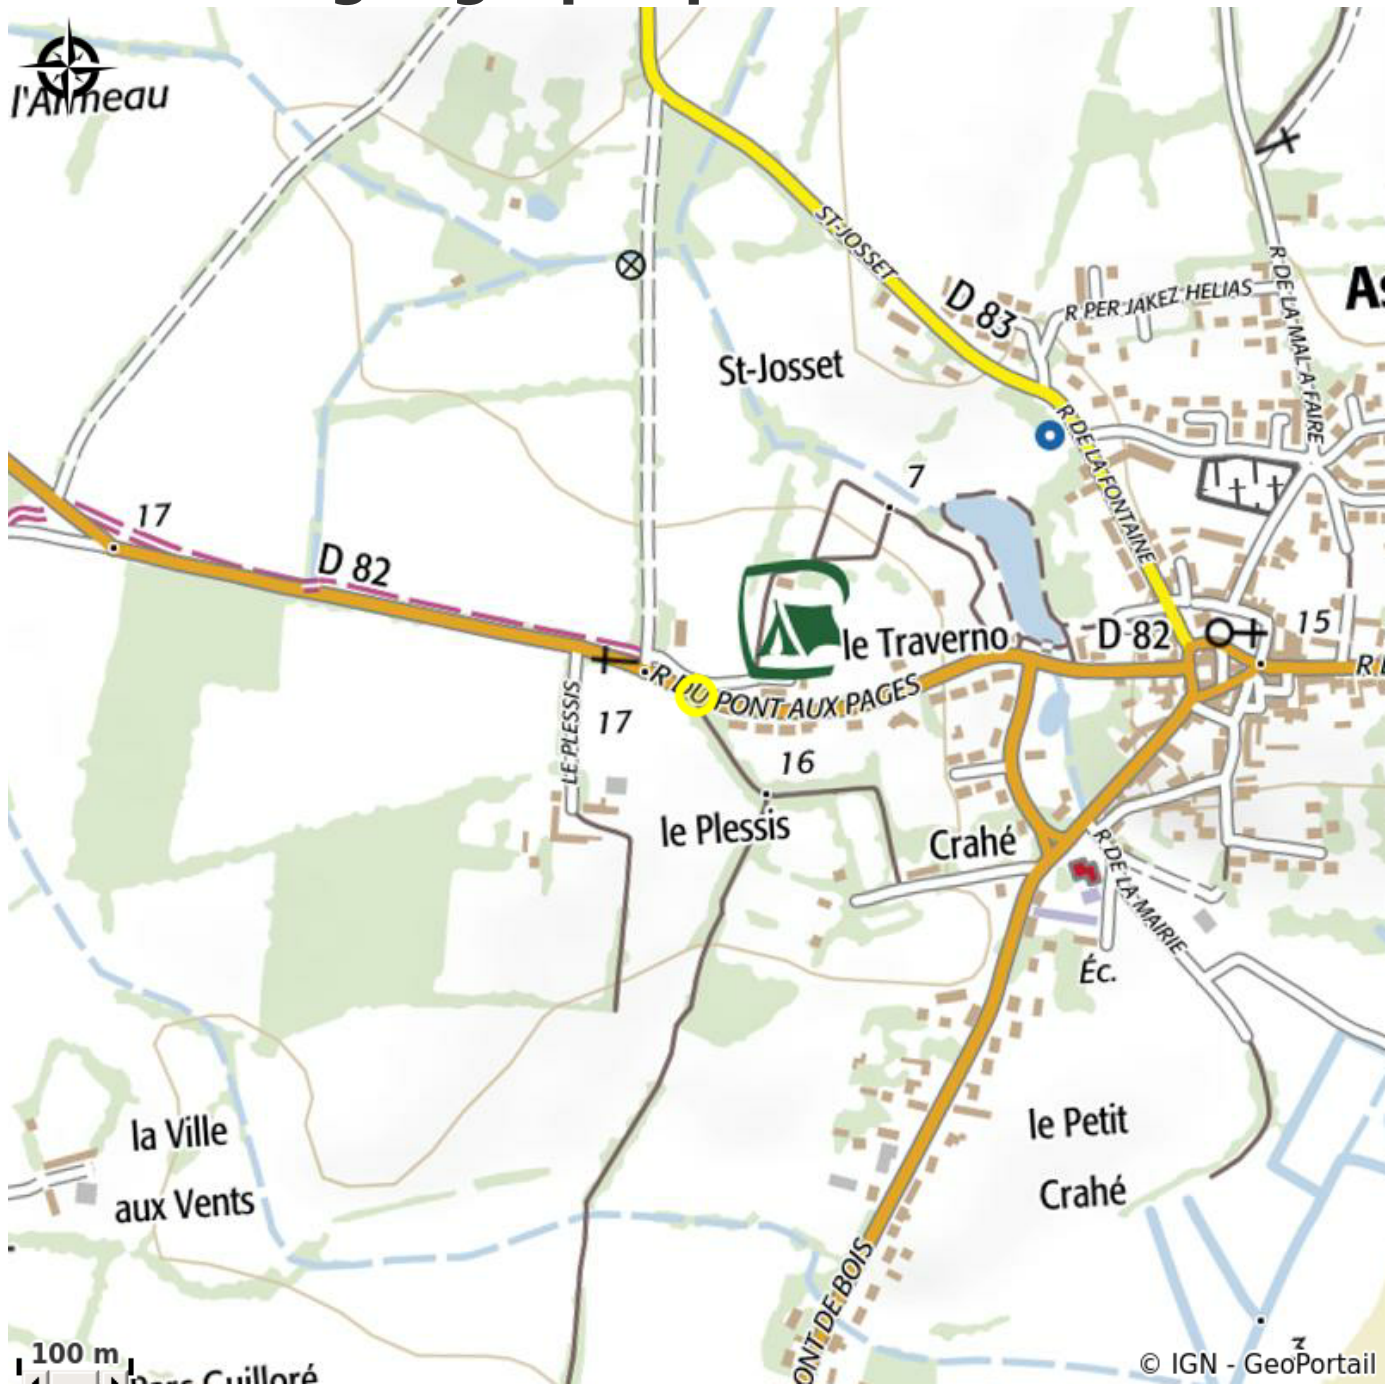

Situation géographique