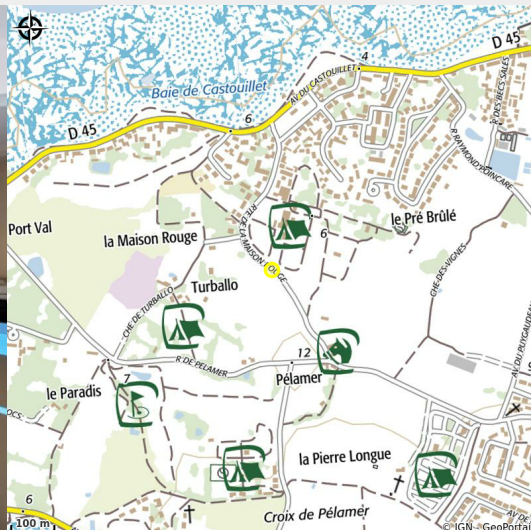

L'Océan

Crédit photo : (DR)

Infos pratiques

Categorie : Où dormir

Description

A 150 m de la plage. 400 emplacements délimités. Espace aquatique intérieur de 700m² et extérieur de 1300m². * Location de cottages * Location de maisonnettes * Animations juillet /août * Piscine couverte chauffée * Jacuzzi * Tobaggans / Pentaglisses * Piscine extérieure chauffée * Salle de remise en forme * Tennis / Terrain multisports * Snack / Bar * Restaurant * Alimentation * Location de vélos * Service coiffure * Service massages * Esthétique * Balnéo

Situation géographique

Toutes les infos pratiques

Contact

15 route de la Maison Rouge

BP 15

44490 LE CROISIC

info@camping-ocean.com

<http://www.camping-ocean.com>