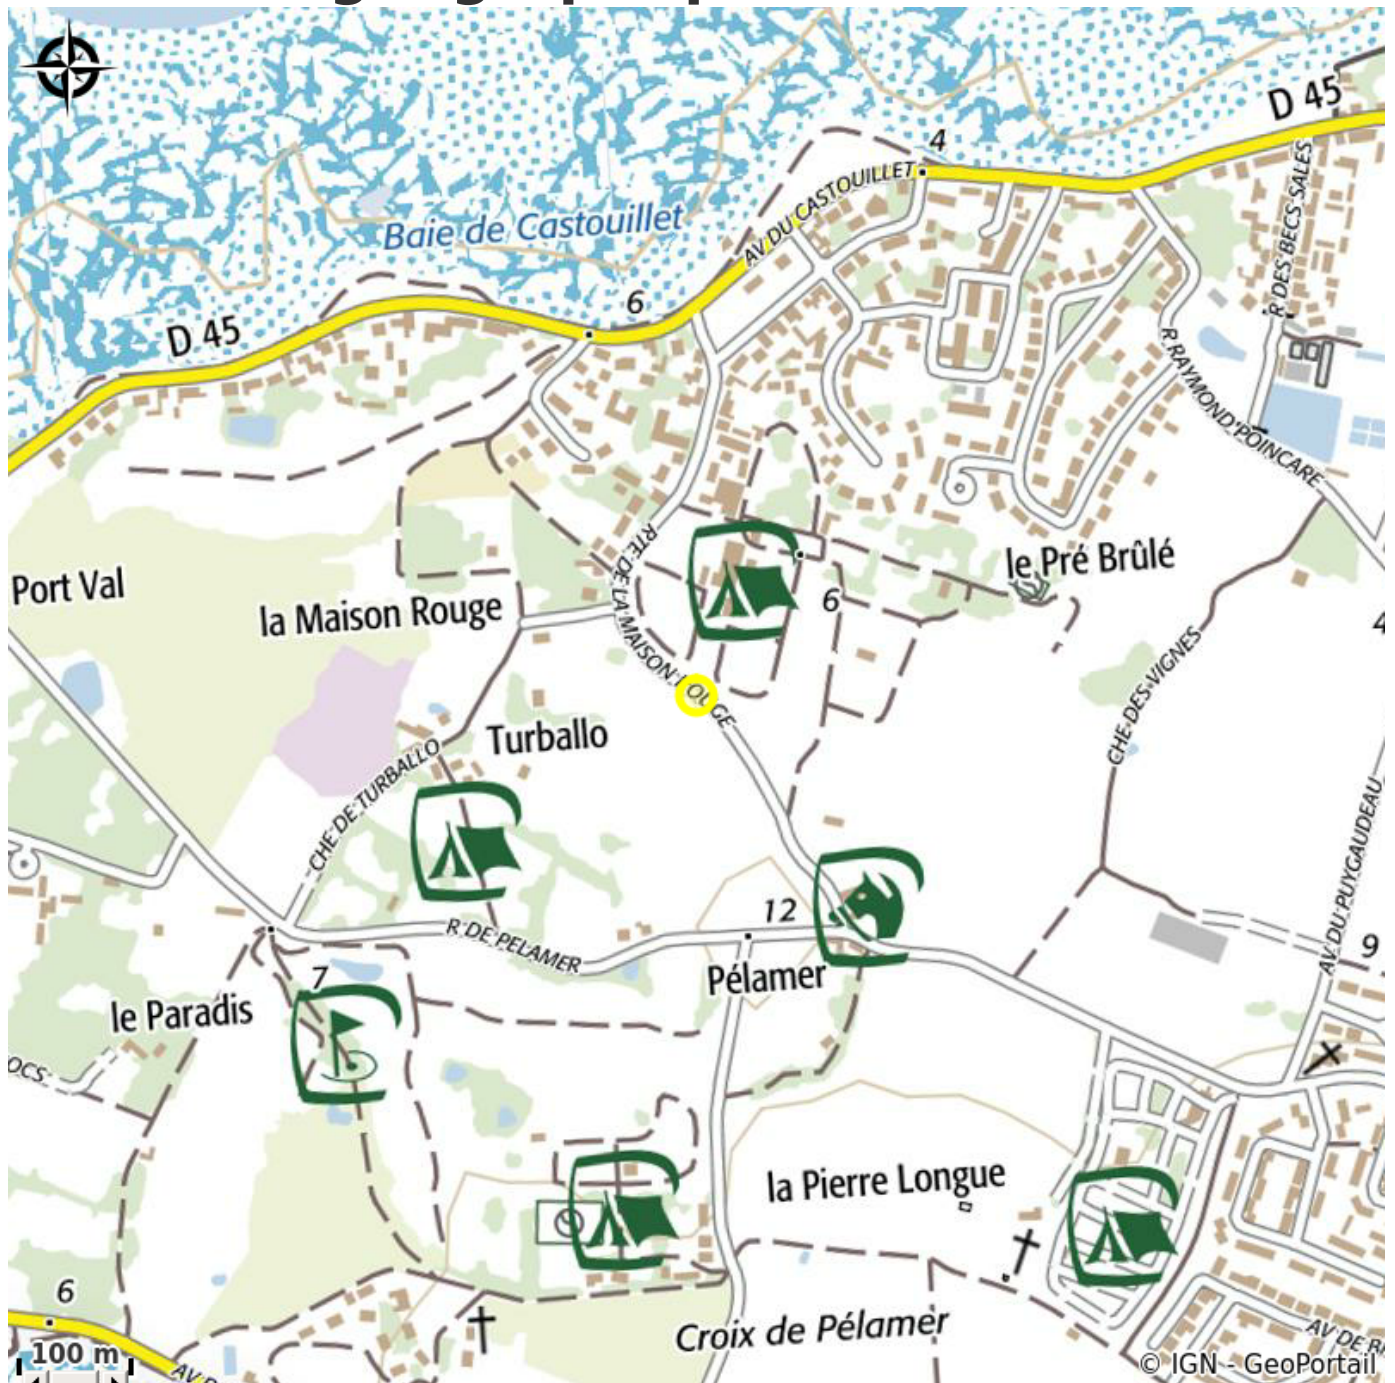

L'Océan

Crédit photo : (DR)

Infos pratiques

Categorie : Où dormir

Description

A 150 m de la plage. 400 emplacements délimités. Espace aquatique intérieur de 700m² et extérieur de 1300m². * Location de cottages * Location de maisonnettes * Animations juillet /août * Piscine couverte chauffée * Jacuzzi * Tobaggans / Pentaglisses * Piscine extérieure chauffée * Salle de remise en forme * Tennis / Terrain multisports * Snack / Bar * Restaurant * Alimentation * Location de vélos * Service coiffure * Service massages * Esthétique * Balnéo

Situation géographique

Toutes les infos pratiques

Contact

15 route de la Maison Rouge

BP 15

44490 LE CROISIC

info@camping-ocean.com

<http://www.camping-ocean.com>