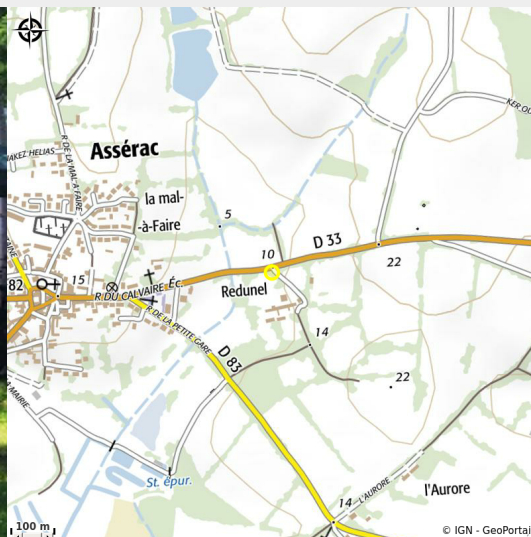

AIRE NATURELLE DE LA FERME REDUNEL

Crédit photo : (Aire naturelle de la Ferme Redunel)

Infos pratiques

Categorie : OÙ dormir

Description

Aire naturelle de camping à la ferme située à proximité de la mer à Assérac sur le territoire du Parc naturel régional de Brière.

Situation géographique

Toutes les infos pratiques

Contact

Redunel
44410 ASSERAC