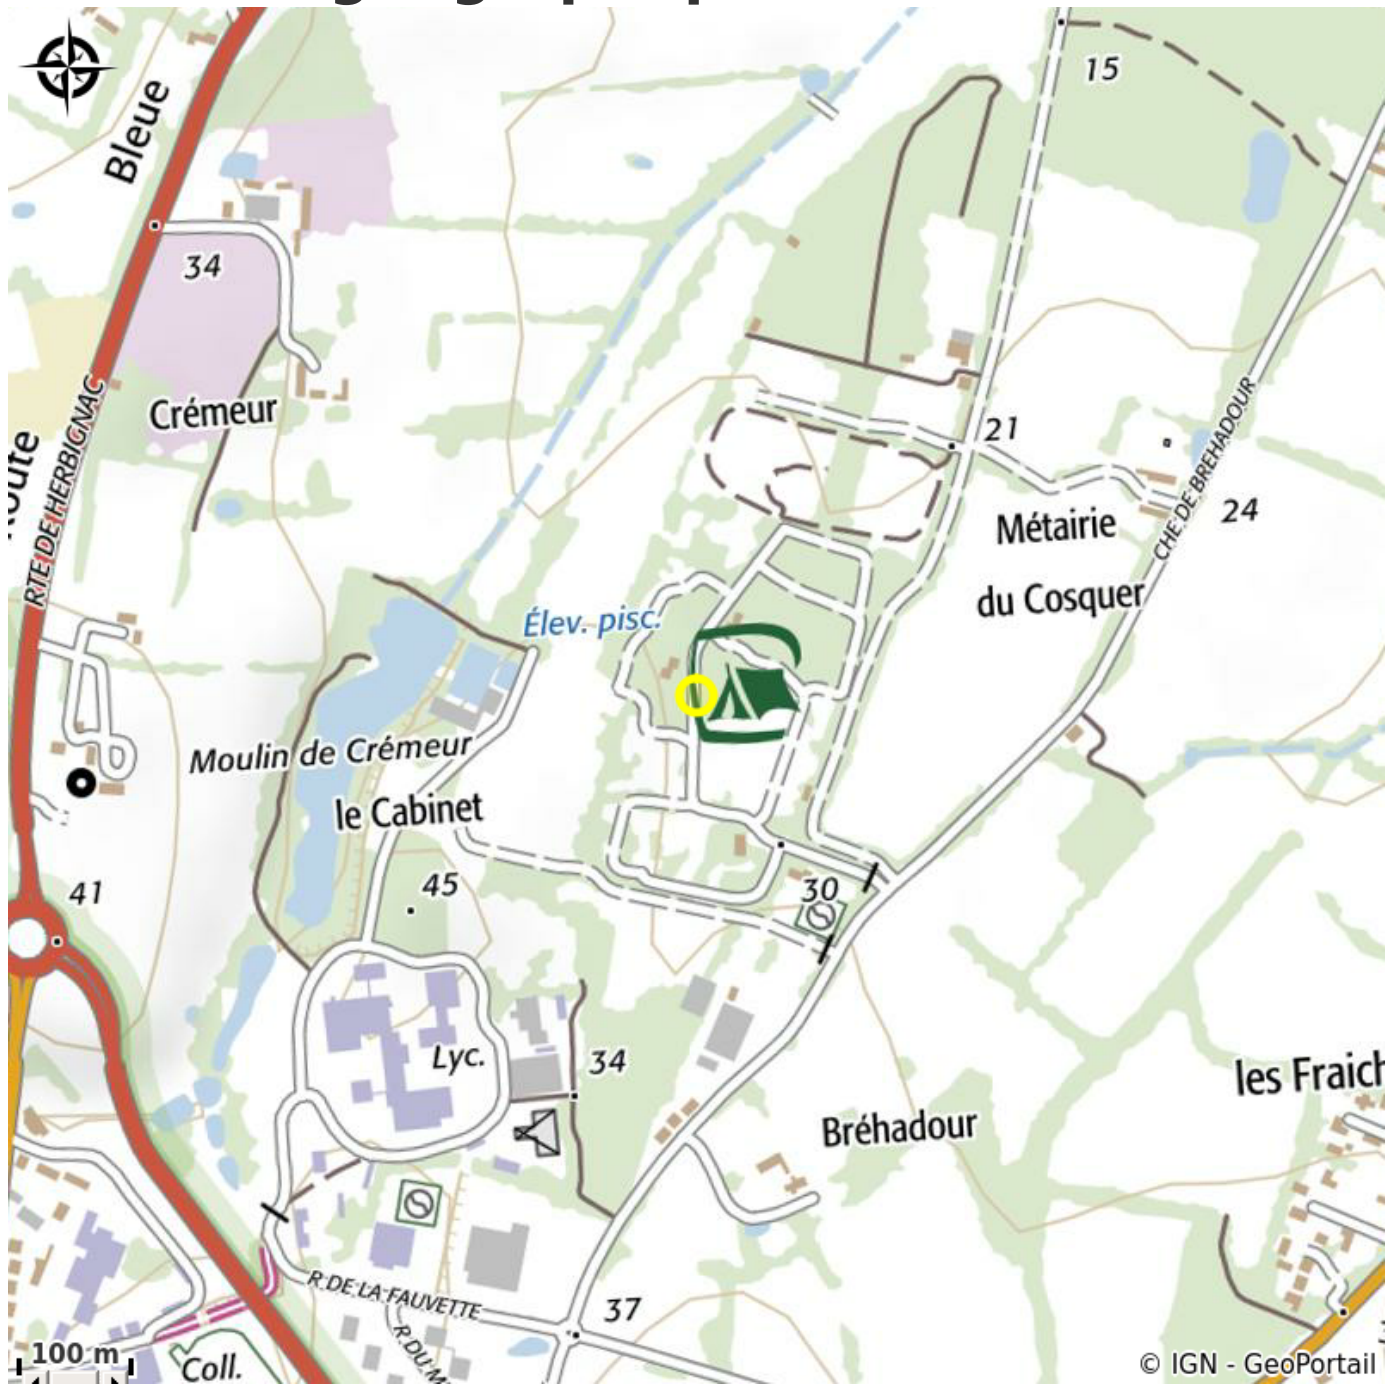

DOMAINE DE BRÉHADOUR

Crédit photo : (Domaine de Bréhador)

Infos pratiques

Categorie : Où dormir

Description

COVID-19 - Protocoles et Mesures sanitaires Offre télétravail SEA, WORK & SUN
Venez vous confiner en plein air en bord de mer! Quittez votre appartement, les espaces urbains et venez vous confiner en plein air en bord de mer ! Arrivez ce week-end : votre mobil-home avec TV + Wifi offert, au tarif exceptionnel de 900€ pour un mois ! Vous pourrez profiter de nos grands espaces au cœur de la nature et d'une situation géographique privilégiée à moins de 10 km de la mer. Les restrictions en vigueur liées à la COVID19 s'appliquent dans l'enceinte du camping (couvre-feu, déplacement, fermeture des espaces communs et infrastructures). Pour en profiter, téléphonez-nous dès maintenant au 02.43.53.04.33 Situé à deux pas des plages de la Baule et du Croisic, le camping le Domaine de Bréhador vous accueille dans un écrin arboré de 8 hectares ! Situé à Guérande, aux portes du Parc naturel régional de Brière et à 10 minutes de la célèbre plage de la Baule, le camping respire la nature. Vous y trouverez des emplacements de camping d'au moins 100m², un large choix d'hébergements : mobil-homes, cabanes de pêcheur, tithomes, roulottes. Vous aurez de l'espace pour respirer, vous reposer et partager en famille ou entre amis des moments de bien-être. Pour vos loisirs, une piscine couverte et chauffée équipée de toboggans aquatiques, une mini ferme, deux cours de tennis, un club enfant en haute saison et un bar-restaurant, idéal pour les vacances en famille. Toutes les informations sont disponibles sur notre site internet www.domainedebrehador.com

Situation géographique

Toutes les infos pratiques

Contact

Route de Bréhadou
44350 GUERANDE

<http://www.domainedebrehadour.com>