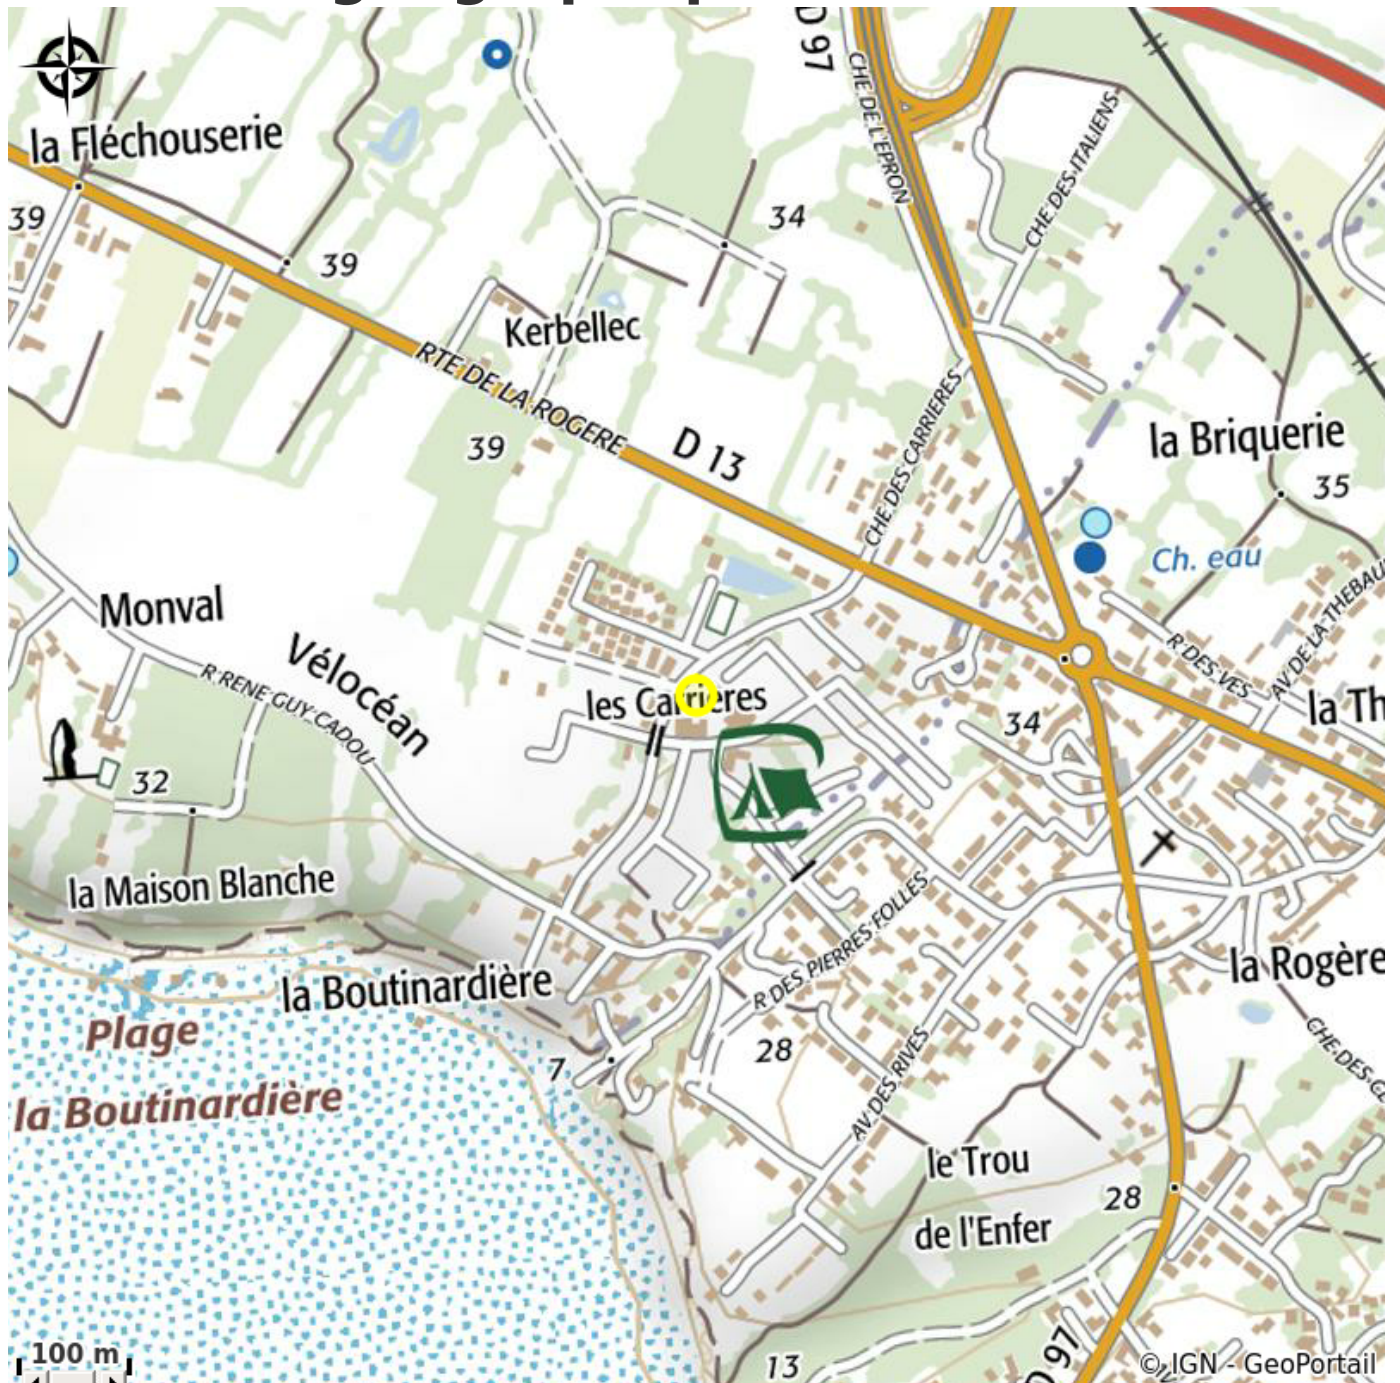

# LA BOUTINARDIERE

Crédit photo : (Camping La Boutinardière - Pornic)

*Camping familial à 200 mètres de la plage. Piscine couverte chauffée, restaurant, jeux enfants couverts et Spa avec soins ouverts dès avril. Animations pendant les vacances scolaires.*

# Description

A seulement 200 mètres de la plage et du sentier côtier ! Détente et plaisir dans son parc aquatique chauffé couvert et découvert avec balnéothérapie, salle de fitness, toboggans intérieurs et extérieurs. Spa avec jacuzzi, hammam et sauna. 2 salles de soins (dont une double) pour soins visage, gommage du corps, massages relaxants aux pierres chaudes et rituels. Jeux couverts. La "Casa Capi" pour les enfants de 4 à 12 ans, est ouverte tous les jours. Animations : Le Kid's club est ouvert pendant les ponts et les vacances scolaires d'avril, juillet et août et accueillera les enfants de 4 à 11 ans encadrés par des animateurs. Juillet et août : Club ado à partir de 12 ans, cours de danse, cours de fitness, aquagym, soirées.... Piscines : Parc aquatique intérieur chauffé (eau et air), ouvert dès le 9 avril et jusqu'au 25 septembre et extérieur de mi-mai au mi- septembre, avec balnéothérapie, rivière, cascades, toboggans (10 glisses) intérieur et extérieur, salle de fitness. Plaisir et détente pour les petits et les grands dans la "Casa Capi" notre grande aire de jeux couverte, au terrain multi sports, au mini golf 9 trous, à la grande aire de jeux extérieure ou au terrain de pétanque. Bar restaurant, épicerie et plats à emporter. Venez découvrir la résidence de 37 chalets, les mobil home pour 1 à 8 personnes avec 2 et 3 chambres ou les emplacements camping tous délimités (les animaux sont acceptés dans les locations avec un supplément).

# Situation géographique