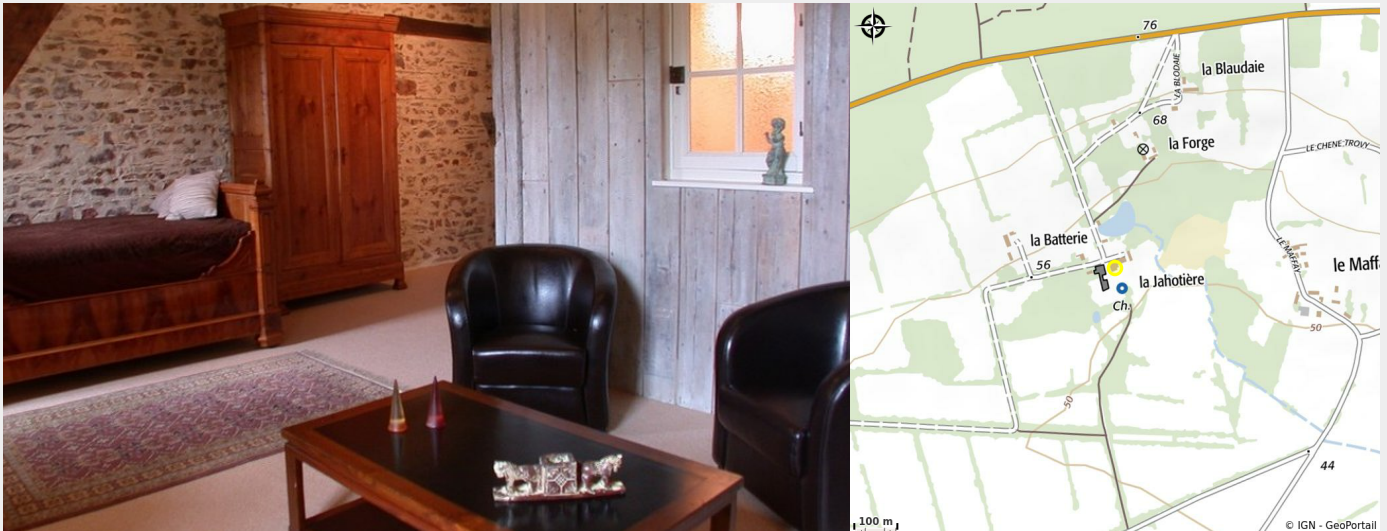

LE MANOIR DE LA JAHOTIÈRE ***

Crédit photo : (Jahotiere)

Un lieu magique, au milieu de nulle part... Le manoir de la Jahotière vous accueille pour un séjour romantique au coeur d'un patrimoine atypique.

Infos pratiques

Categorie : Où dormir

Description

Dans une propriété de 100 ha, avec étang et bois, le Manoir de la Jahotière propose 14 chambres dont une suite prestige et 2 chambres famille. Il dispose également d'un espace réception d'une capacité de 250 personnes, idéal pour des réceptions, mariages, séminaires d'entreprises... - WIFI dans tous les bâtiments - Service en chambre - Restaurants - Grand parc - Hélicoptère