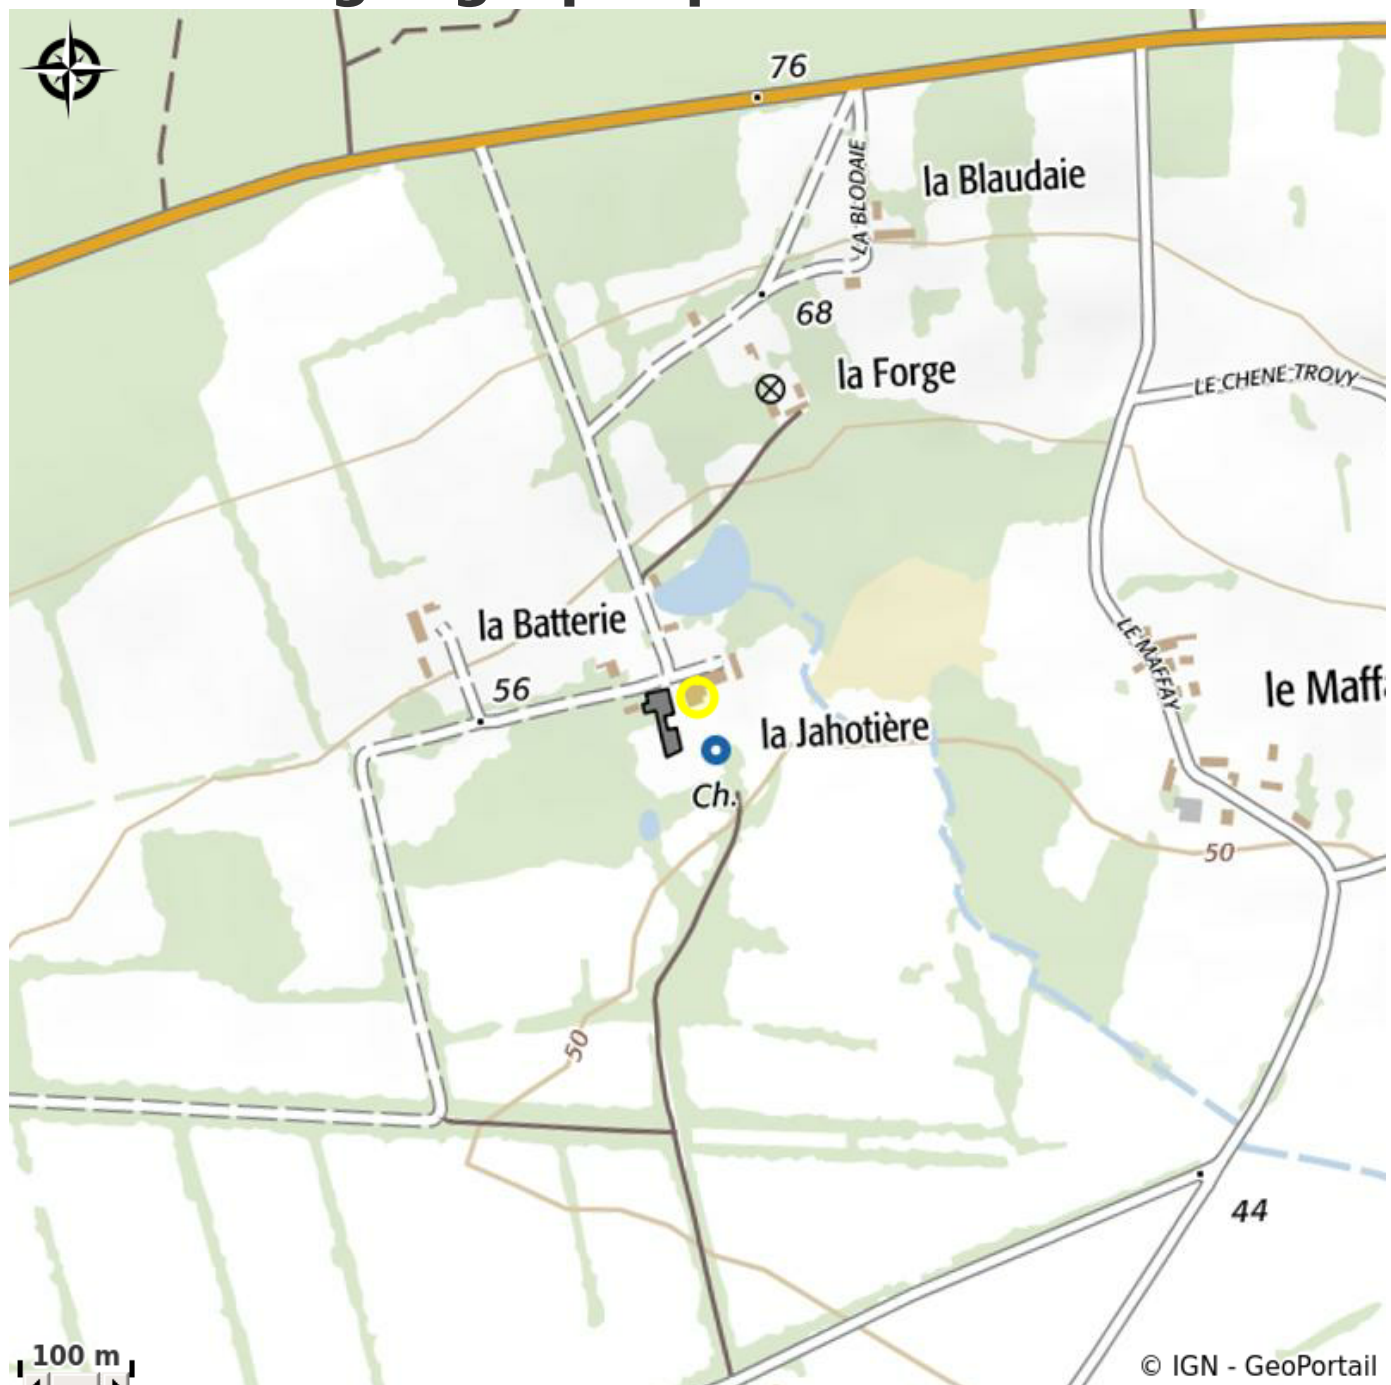

HÔTEL LE MANOIR DE LA JAHOTIÈRE

Crédit photo : (Jahotiere)

Un lieu magique, au milieu de nulle part... Le manoir de la Jahotière vous accueille pour un séjour romantique au coeur d'un patrimoine atypique.

Infos pratiques

Categorie : Où dormir

Description

Dans une propriété de 100 ha, avec étang et bois, le Manoir de la Jahotière propose 14 chambres dont une suite prestige et 2 chambres famille. Il dispose également d'un espace réception d'une capacité de 250 pers idéal pour des réceptions, mariages, séminaires d'entreprises... - WIFI dans tous les bâtiments - Service en chambre - Restaurants - Grand parc - Hélicopt

Situation géographique

Toutes les infos pratiques

Contact

Le Manoir de la Jahotière
La Jahotière
44170 ABBARETZ
contact@lajahotiere.fr
<http://www.lajahotiere.com/>