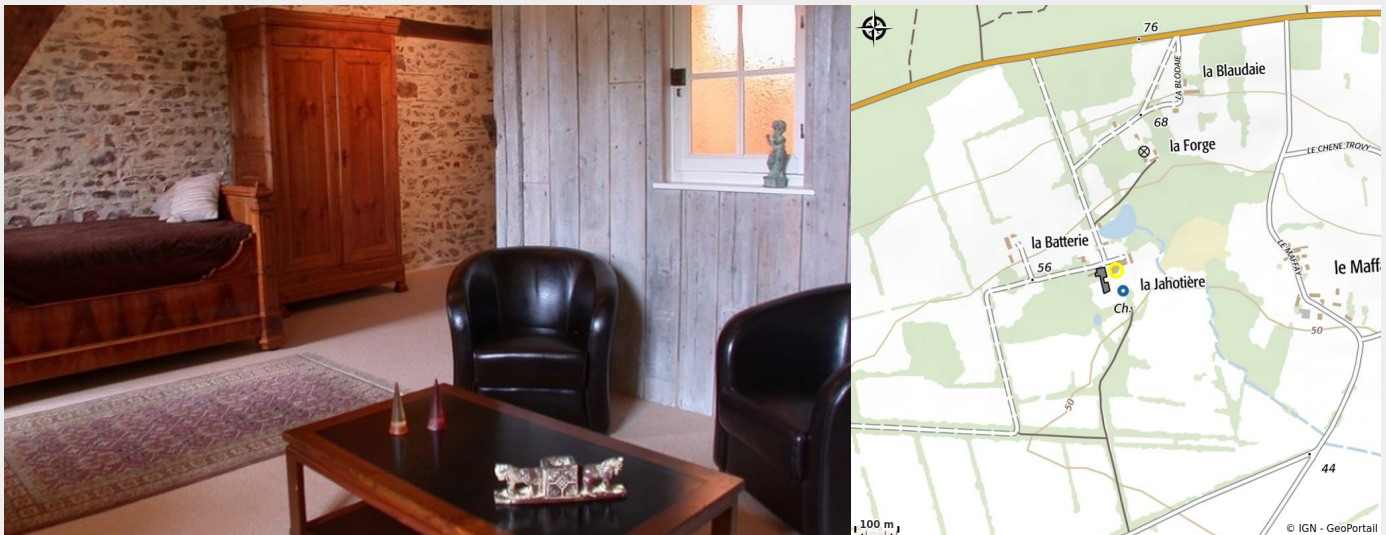

HÔTEL LE MANOIR DE LA JAHOTIÈRE

Crédit photo : (Jahotiere)

Un lieu magique, au milieu de nulle part... Le manoir de la Jahotière vous accueille pour un séjour romantique au coeur d'un patrimoine atypique.

Infos pratiques

Categorie : Où dormir

Description

Dans une propriété de 100 ha, avec étang et bois, le Manoir de la Jahotière propose 14 chambres dont une suite prestige et 2 chambres famille. Il dispose également d'un espace réception d'une capacité de 250 pers idéal pour des réceptions, mariages, séminaires d'entreprises... - WIFI dans tous les bâtiments - Service en chambre - Restaurants - Grand parc - Hélicopt